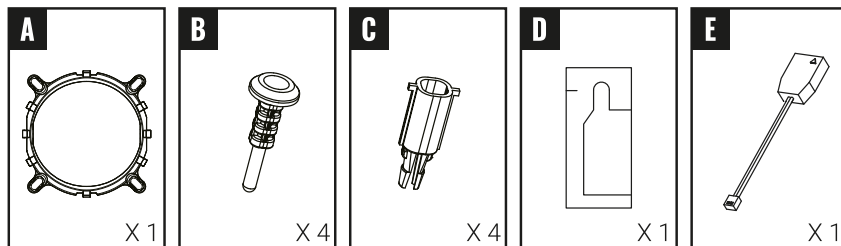

INTEL

INTEL

INTEL

Core Plus

RGB
ADDRESSABLE

PWM | ARGB CPU AIR COOLER

Socket : LGA 1200 / 115X / 775

Socket : FM1 / FM2 / AM4 / AM3+ / AM3 / AM2+ / AM2

User's Manual

Manual del usuario

Bedienungsanleitung

Manuel d'utilisation

Manuale dell'utente

Podręcznik użytkownika

Руководство пользователя

Manual de utilizador

使用説明書/使用说明书

ユーザーズマニュアル

нұсқаулары

Talimatlar