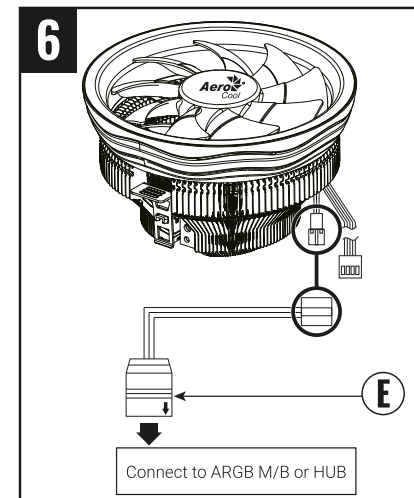

INTEL

INTEL

INTEL

Core Plus

RGB
ADDRESSABLE

PWM | ARGB CPU AIR COOLER

Socket : LGA 1200 / 115X / 775

Socket : FM1 / FM2 / AM4 / AM3+ / AM3 / AM2+ / AM2

User's Manual

Manual del usuario

Bedienungsanleitung

Manuel d'utilisation

Manuale dell'utente

Podręcznik użytkownika

Руководство пользователя

Manual de utilizador

使用説明書/使用说明书

ユーザーズマニュアル

нұсқаулары

Talimatlar