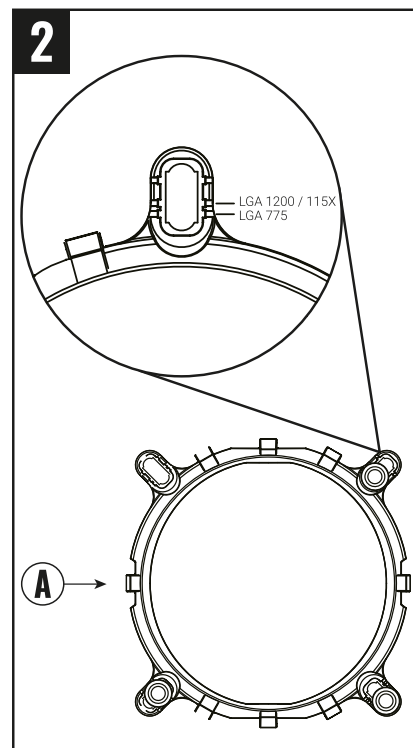

INTEL

INTEL

INTEL

Core Plus

RGB
ADDRESSABLE

PWM | ARGB CPU AIR COOLER

Socket : LGA 1200 / 115X / 775

Socket : FM1 / FM2 / AM4 / AM3+ / AM3 / AM2+ / AM2

User's Manual

Manual del usuario

Bedienungsanleitung

Manuel d'utilisation

Manuale dell'utente

Podręcznik użytkownika

Руководство пользователя

Manual de utilizador

使用説明書/使用说明书

ユーザーズマニュアル

нұсқаулары

Talimatlar