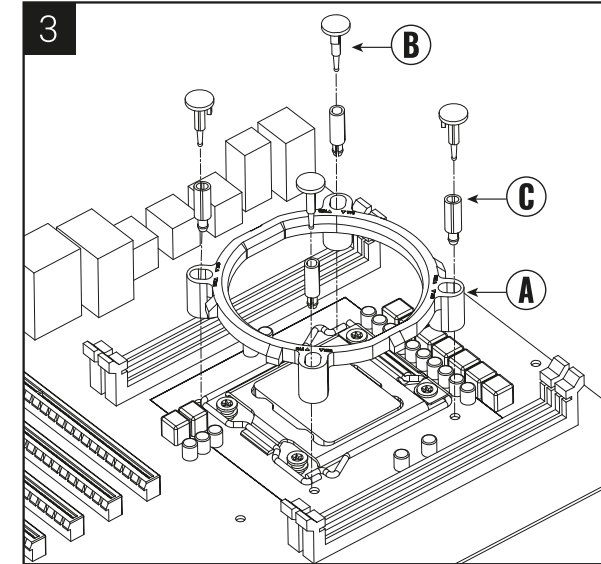

Air Frost 2 / Air Frost 4

FRGB CPU AIR COOLER

Socket : LGA 1200 / 115X / 775

Socket : AM4 / AM3+ / AM3 / AM2+ / AM2 / FM2 / FM1

User's Manual
Manual del usuario
Bedienungsanleitung
Manuel d'utilisation

Manuale dell'utente
Podręcznik użytkownika
Руководство пользователя
Manual de utilizador

使用説明書/使用说明书
ユーザーズマニュアル
нұсқаулары
Talimatlar

X1

X4

X4

X1

INTEL

INTEL

INTEL

INTEL

INTEL