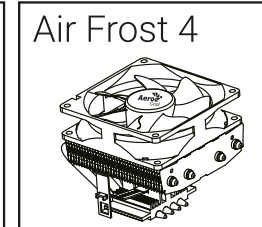

B

Air Frost 4