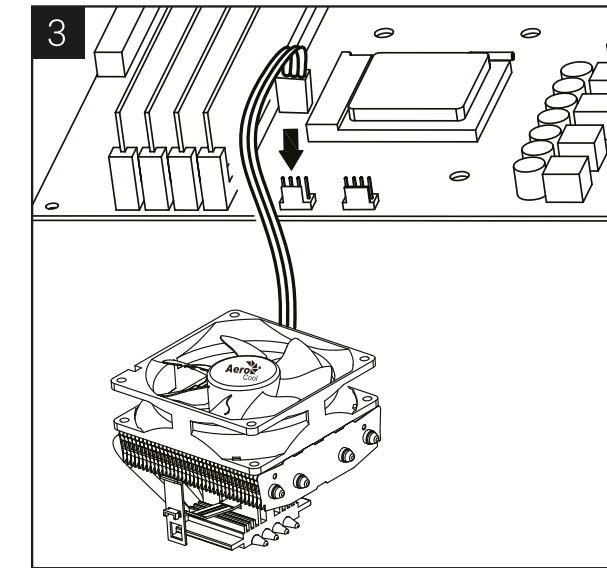

Air Frost 2 / Air Frost 4

FRGB CPU AIR COOLER

Socket : LGA 1200 / 115X / 775

Socket : AM4 / AM3+ / AM3 / AM2+ / AM2 / FM2 / FM1

User's Manual
Manual del usuario
Bedienungsanleitung
Manuel d'utilisation

Manuale dell'utente
Podręcznik użytkownika
Руководство пользователя
Manual de utilizador

使用説明書/使用说明书
ユーザーズマニュアル
нұсқаулары
Talimatlar

AMD

X1

X4

X4

X1

AMD

AMD

AMD

Air Frost 2

114mm

Air Frost 4

114mm

92mm

92mm

78mm

78mm