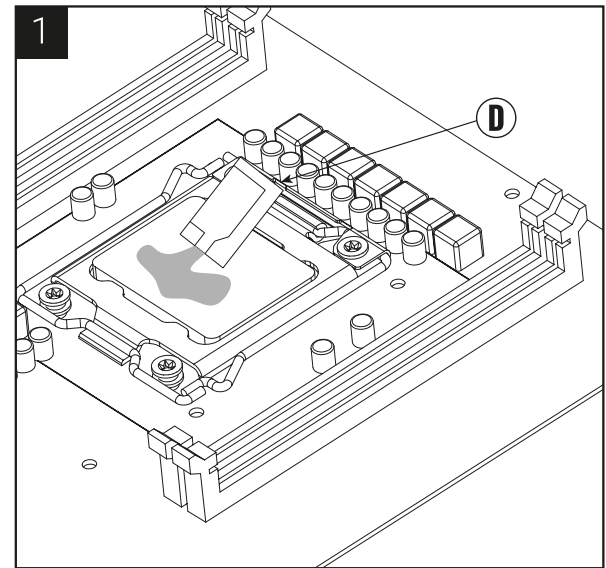

X1

X4

X4

X1

AMD