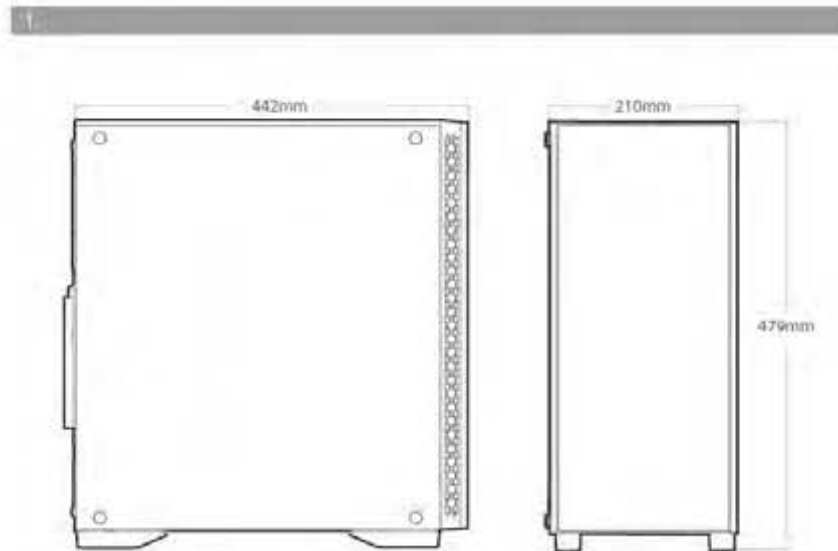

MATREXX 50

www.deepcool.com

出品: 北京市九州风神科技股份有限公司
地址: 北京市海淀区地锦路9号院10号楼
中国制造

Beijing Deepcool Industries Co., Ltd.
www.deepcool.com
MADE IN CHINA

- EN** For further information, please consult www.deepcool.com
- DE** Für weitere Informationen, besuchen Sie bitte unsere Webseite: www.deepcool.com
- IT** Per ulteriori informazioni, si prega di consultare: www.deepcool.com
- FR** Pour plus d'informations, s'il vous plaît consulter le site: www.deepcool.com
- ES** Para más información, por favor consulte nuestra página web: www.deepcool.com
- PT** Para mais informações, por favor consulte: www.deepcool.com
- PL** W celu uzyskania dalszych informacji, proszę kliknąć: www.deepcool.com
- CS** Pro další informace se prosím obraťte: www.deepcool.com
- RU** Для дополнительной информации пожалуйста, посетите www.deepcool.com
- KK** Көсөмшө аспаптар үчүн www.deepcool.com кыркыңыз
- TR** Daha fazla bilgi için, lütfen: www.deepcool.com
- JP** 製品に関する最新の情報を右記サイトで公開しております www.deepcool.com
- KR** 보다 자세한 내용은 아래의 홈페이지를 참조하세요 www.deepcool.com
- CH** 如欲取得更多資料, 請瀏覽網站 www.deepcool.com
- CN** 如欲获取更多消息, 請瀏覽網站 www.deepcool.com