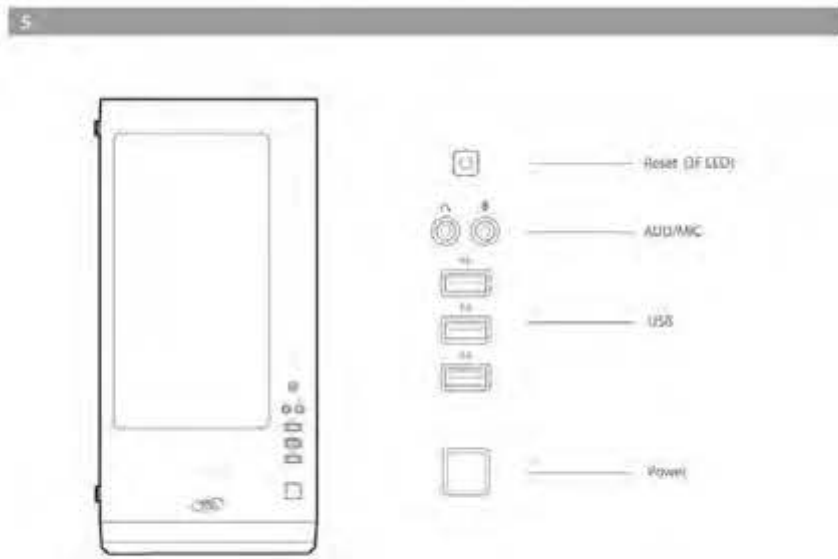

MATREXX 50

www.deepcool.com

出品: 北京市九州风神科技股份有限公司
地址: 北京市海淀区地锦路9号院10号楼
中国制造

Beijing Deepcool Industries Co., Ltd.
www.deepcool.com
MADE IN CHINA

- EN** For further information, please consult www.deepcool.com
- DE** Für weitere Informationen, besuchen Sie bitte unsere Webseite: www.deepcool.com
- IT** Per ulteriori informazioni, si prega di consultare: www.deepcool.com
- FR** Pour plus d'informations, s'il vous plaît consulter le site: www.deepcool.com
- ES** Para más información, por favor consulte nuestra página web: www.deepcool.com
- PT** Para mais informações, por favor consulte: www.deepcool.com
- PL** W celu uzyskania dalszych informacji, proszę kliknąć: www.deepcool.com
- CS** Pro další informace se prosím obraťte: www.deepcool.com
- RU** Для дополнительной информации пожалуйста, посетите www.deepcool.com
- KK** Көсөмшө аспаптар үчүн www.deepcool.com кыркыңыз
- TR** Daha fazla bilgi için, lütfen: www.deepcool.com
- JP** 製品に関する最新の情報を右記サイトで公開しております www.deepcool.com
- KR** 보다 자세한 내용은 아래의 홈페이지를 참조하세요 www.deepcool.com
- CH** 如欲取得更多資料, 請瀏覽網站 www.deepcool.com
- CN** 如欲获取更多消息, 請瀏覽網站 www.deepcool.com