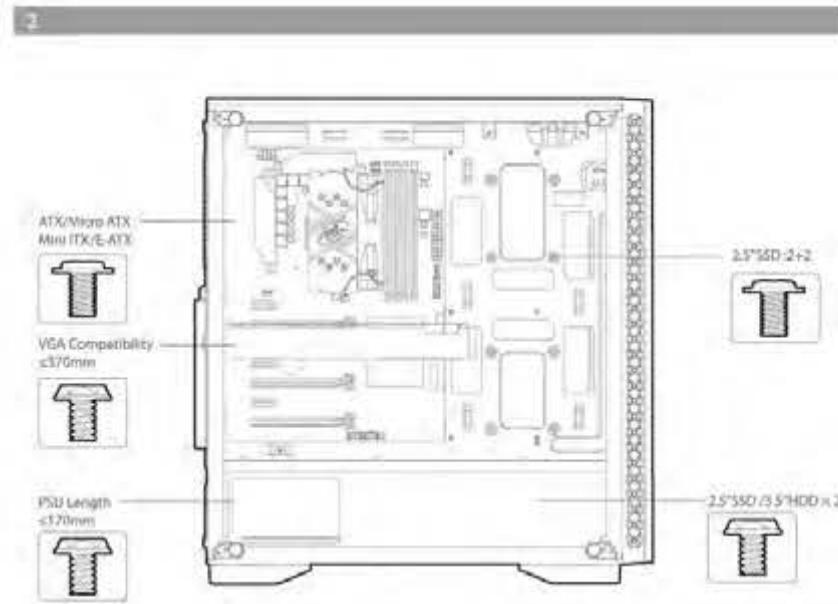

MATREXX 50

www.deepcool.com

出品: 北京市九州风神科技股份有限公司
地址: 北京市海淀区地锦路9号院10号楼
中国制造

Beijing Deepcool Industries Co., Ltd.
www.deepcool.com
MADE IN CHINA

- EN** For further information, please consult www.deepcool.com
- DE** Für weitere Informationen, besuchen Sie bitte unsere Webseite: www.deepcool.com
- IT** Per ulteriori informazioni, si prega di consultare: www.deepcool.com
- FR** Pour plus d'informations, s'il vous plaît consulter le site: www.deepcool.com
- ES** Para más información, por favor consulte nuestra página web: www.deepcool.com
- PT** Para mais informações, por favor consulte: www.deepcool.com
- PL** W celu uzyskania dalszych informacji, proszę kliknąć: www.deepcool.com
- CS** Pro další informace se prosím obraťte: www.deepcool.com
- RU** Для дополнительной информации пожалуйста, посетите www.deepcool.com
- KK** Көсөмшө аспаптар үчүн www.deepcool.com кыркыңыз
- TR** Daha fazla bilgi için, lütfen: www.deepcool.com
- JP** 製品に関する最新の情報を右記サイトで公開しております www.deepcool.com
- KR** 보다 자세한 내용은 아래의 홈페이지를 참조하세요 www.deepcool.com
- CH** 如欲取得更多資料, 請瀏覽網站 www.deepcool.com
- CN** 如欲获取更多消息, 請瀏覽網站 www.deepcool.com