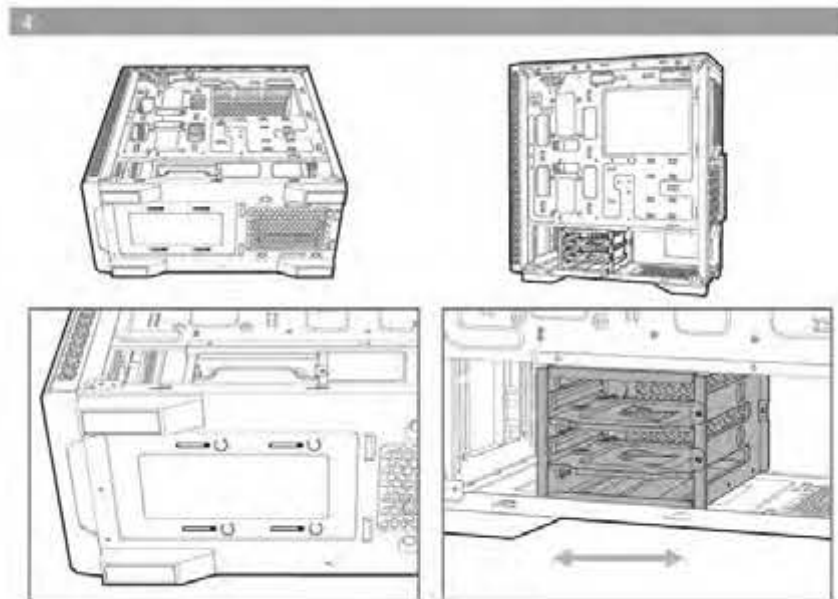

MATREXX 50

www.deepcool.com

出品: 北京市九州风神科技股份有限公司
地址: 北京市海淀区地锦路9号院10号楼
中国制造

Beijing Deepcool Industries Co., Ltd.
www.deepcool.com
MADE IN CHINA

- EN** For further information, please consult www.deepcool.com
- DE** Für weitere Informationen, besuchen Sie bitte unsere Webseite: www.deepcool.com
- IT** Per ulteriori informazioni, si prega di consultare: www.deepcool.com
- FR** Pour plus d'informations, s'il vous plaît consulter le site: www.deepcool.com
- ES** Para más información, por favor consulte nuestra página web: www.deepcool.com
- PT** Para mais informações, por favor consulte: www.deepcool.com
- PL** W celu uzyskania dalszych informacji, proszę kliknąć: www.deepcool.com
- CS** Pro další informace se prosím obraťte: www.deepcool.com
- RU** Для дополнительной информации пожалуйста, посетите www.deepcool.com
- KK** Көсөмшө аспаптар үчүн www.deepcool.com кыркыңыз
- TR** Daha fazla bilgi için, lütfen: www.deepcool.com
- JP** 製品に関する最新の情報を右記サイトで公開しております www.deepcool.com
- KR** 보다 자세한 내용은 아래의 홈페이지를 참조하세요 www.deepcool.com
- CH** 如欲取得更多資料, 請瀏覽網站 www.deepcool.com
- CN** 如欲获取更多消息, 請瀏覽網站 www.deepcool.com