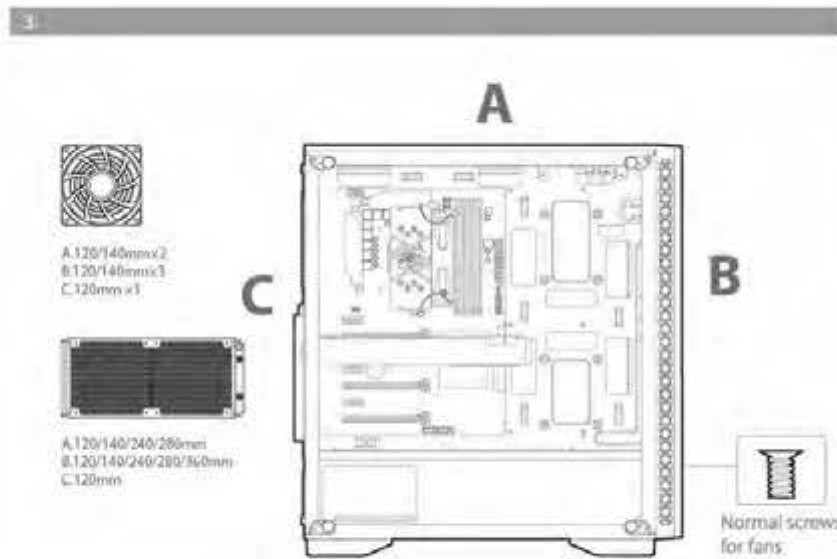

MATREXX 50

www.deepcool.com

出品: 北京市九州风神科技股份有限公司
地址: 北京市海淀区地锦路9号院10号楼
中国制造

Beijing Deepcool Industries Co., Ltd.
www.deepcool.com
MADE IN CHINA

- EN** For further information, please consult www.deepcool.com
- DE** Für weitere Informationen, besuchen Sie bitte unsere Webseite: www.deepcool.com
- IT** Per ulteriori informazioni, si prega di consultare: www.deepcool.com
- FR** Pour plus d'informations, s'il vous plaît consulter le site: www.deepcool.com
- ES** Para más información, por favor consulte nuestra página web: www.deepcool.com
- PT** Para mais informações, por favor consulte: www.deepcool.com
- PL** W celu uzyskania dalszych informacji, proszę kliknąć: www.deepcool.com
- CS** Pro další informace se prosím obraťte: www.deepcool.com
- RU** Для дополнительной информации пожалуйста, посетите www.deepcool.com
- KK** Көсөмшө аспаптар үчүн www.deepcool.com кыркыңыз
- TR** Daha fazla bilgi için, lütfen: www.deepcool.com
- JP** 製品に関する最新の情報を右記サイトで公開しております www.deepcool.com
- KR** 보다 자세한 내용은 아래의 홈페이지를 참조하세요 www.deepcool.com
- CH** 如欲取得更多資料, 請瀏覽網站 www.deepcool.com
- CN** 如欲获取更多消息, 請瀏覽網站 www.deepcool.com