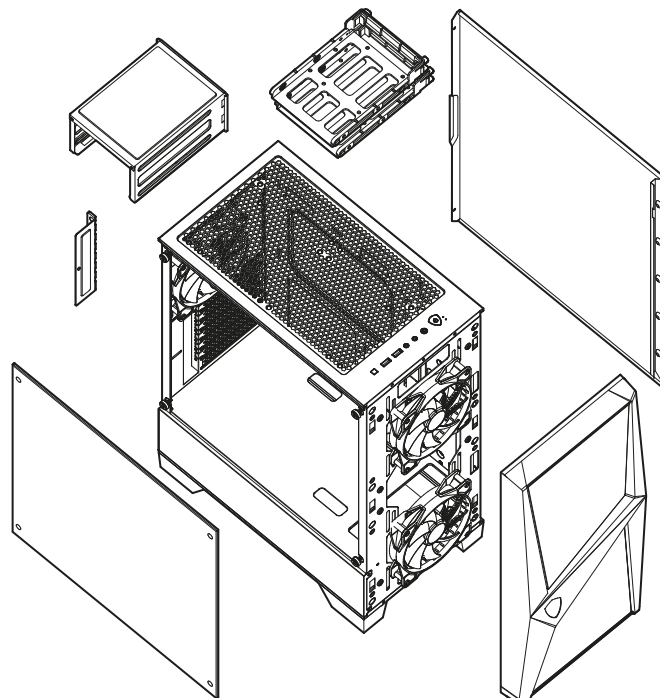

Case Features / 機殼特色

MAG FORGE 100M

MAG FORGE 101M

MAG FORGE 100R

Optimized Air Flow
最佳風流設計

RGB Fan Included
內含RGB風扇

Tool-Less Tempered Glass
無螺絲與強化玻璃側板

Magnetic Filter
磁吸防塵網

ARGB Fan Included
內含ARGB風扇

Mystic Light
支援燈效軟體

1 to 6 ARGB Control Board
1對6 ARGB 控制板

For MAG FORGE 100R only
僅 MAG FORGE 100R 支援