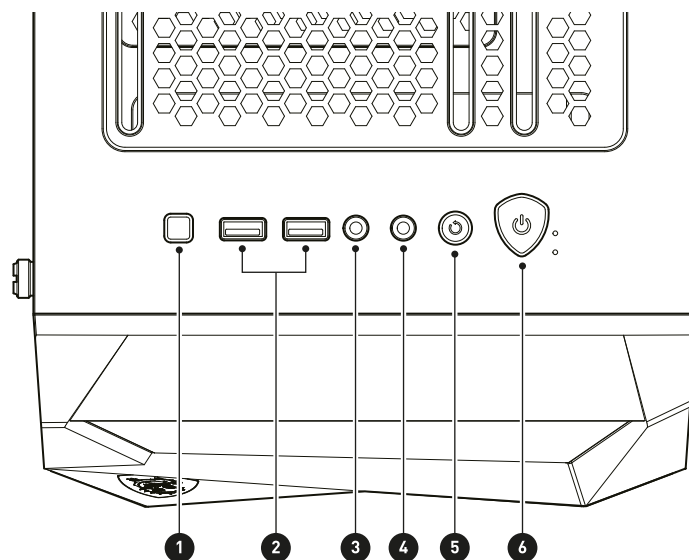

# MAG FORGE 100R

Optimized Air Flow  
最佳風流設計

RGB Fan Included  
內含RGB風扇

Tool-Less Tempered Glass  
無螺絲與強化玻璃側板

Magnetic Filter  
磁吸防塵網

ARGB Fan Included  
內含ARGB風扇

Mystic Light  
支援燈效軟體

1 to 6 ARGB Control Board  
1對6 ARGB 控制板

## Side & Front View / 側面和前面

## IO Panel / IO面板

1. LED switch button / LED切換按鈕
2. USB 3.2 Gen1 Type A
3. Mic in / 音訊輸入
4. Audio out / 音訊輸出
5. Reset button / 重新開機按鈕
6. Power button / 電源按鈕

Item 項目	Name 名稱 / Q'ty 數量	Used for 用途
	Cable ties 束綫帶 x5	Cable management 整線
	PCI slot cover PCI 插槽擋片 x2	PCI slot protection 保護PCI插槽
	Screw #6-32 10mm 手轉螺絲 x2	Securing drive tray 固定硬碟托架
	Screw #6-32 6.5mm x4	Motherboard Stud 主機板螺柱
	Screw M3 5mm x20	Motherboard / SSD 主機板 / SSD
	Screw #6-32 6mm 六角螺絲 x6	PSU / PCIe Card 電源供應器 / PCIe卡
	Screw #6-32 5mm 圓頭螺絲 x4	3.5" HDD 3.5" 硬碟