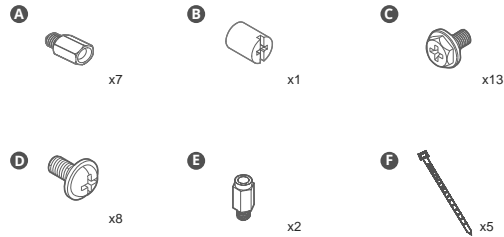

Make It Yours.

MASTERBOX E500L

EN Package Content
 AR حزمة المحتوى
 BG Съдържание на пакета
 CHS 零件包
 CHT 零件包
 ID Isi Paket

HU A csomag tartalma
 IT Contenuto della scatola
 JP パッケージ内容物
 KR 구성품
 NL Verpakingsinhoud