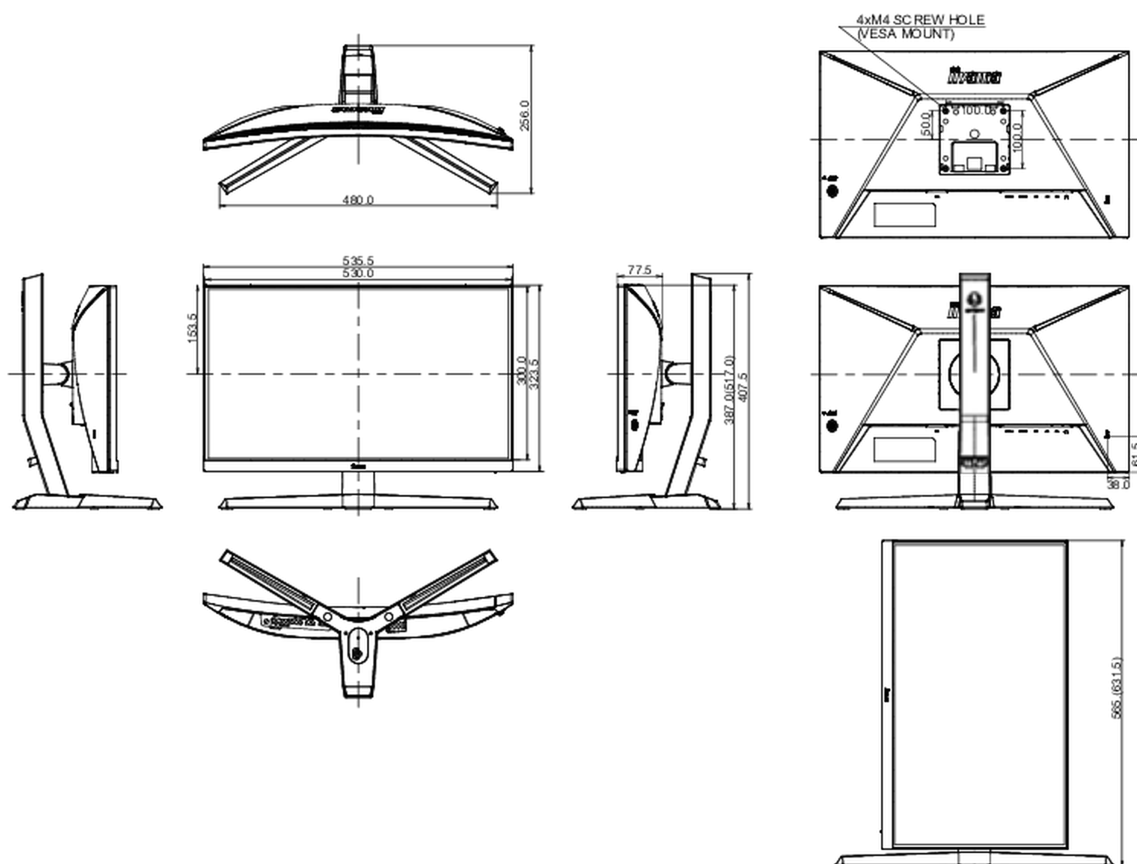

04 МЕХАНИЧЕСКИЕ ХАРАКТЕРИСТИКИ

Эргономика	высота, наклон
Настройка высоты (HAS)	130мм
Угол наклона экрана	18° вверх; 5° вниз
Крепление VESA	100 x 100mm
Крепления для кабелей	да

26.02.2021 12:20:42

05 6. АКСЕССУАРЫ

08 РАЗМЕР / ВЕС

Размер продукта Ш x В x Г	535.5 x 387 (517) x 256мм
Размер коробки Ш x В x Г	694 x 506 x 221мм
Вес (без упаковки)	4.8кг
Вес (с упаковкой)	6.8кг
EAN код	4948570118144

Все товарные знаки и торговые марки являются собственностью их владельцев и они защищены. Ошибки и изменения допускаются.
Спецификации могут быть изменены без уведомления. Все LCD мониторы соответствуют стандарту ISO-9241-307:2008 по политике битых пикселей.