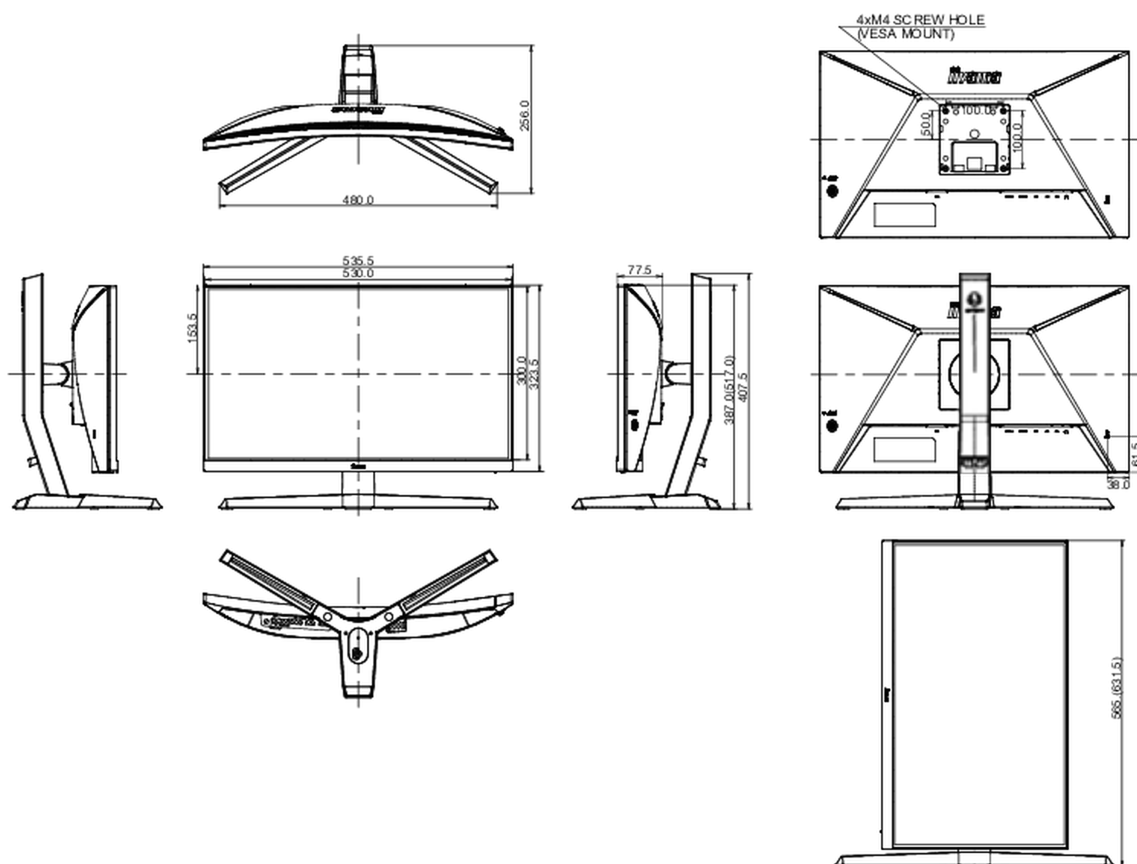

## 08 РАЗМЕР / ВЕС

Размер продукта Ш x В x Г	535.5 x 387 (517) x 256мм
Размер коробки Ш x В x Г	694 x 506 x 221мм
Вес (без упаковки)	4.8кг
Вес (с упаковкой)	6.8кг
EAN код	4948570118144

Все товарные знаки и торговые марки являются собственностью их владельцев и они защищены. Ошибки и изменения допускаются.  
Спецификации могут быть изменены без уведомления. Все LCD мониторы соответствуют стандарту ISO-9241-307:2008 по политике битых пикселей.