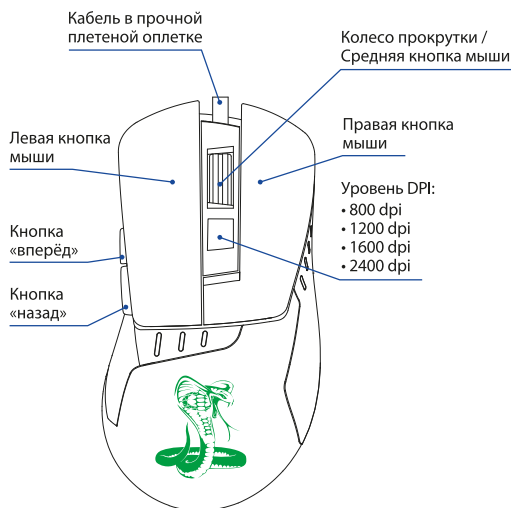

ТЕХНИЧЕСКИЕ ХАРАКТЕРИСТИКИ:

- Тип подключения: проводной
- Количество кнопок: 6
- Оптический сенсор высокого разрешения: 800/1200/1600/2400 dpi
- Ресурс нажатий до 3 000 000
- Цвет подсветки: Зеленый
- Кабель в прочной плетеной оплетке
- Интерфейс подключения: USB
- Длина кабеля: 1,8 м
- Размер: 133 x 69 x 38,5 мм
- Вес (без учета кабеля): 117 г

СИСТЕМНЫЕ ТРЕБОВАНИЯ:

- Совместимость с ОС Windows
- Свободный USB-порт

КОМПЛЕКТАЦИЯ:

- Игровая компьютерная мышь 865G
- Руководство пользователя

НАЗНАЧЕНИЕ

Данная компьютерная мышь является координатным устройством ввода для управления курсором и отдачи различных команд компьютеру.

ПОДКЛЮЧЕНИЕ И УСТАНОВКА:

1. Извлеките устройство из упаковки.
2. Убедитесь в отсутствии видимых повреждений корпуса, которые могли возникнуть при транспортировке.
  Если изделие повреждено или не функционирует – обратитесь к продавцу.
3. Вставьте USB-кабель в свободный USB-порт ПК.

МЕРЫ ПРЕДОСТОРОЖНОСТИ:

1. Оберегайте изделие от повышенной влажности, пыли и воздействия высоких температур.
2. Не используйте для протирки бензин, спирты или другие растворители, т. к. они могут повредить поверхность. Для чистки используйте мягкую сухую ткань.
3. Не допускайте механического воздействия на изделие.
4. Не вскрывайте изделие и не производите ремонт самостоятельно.