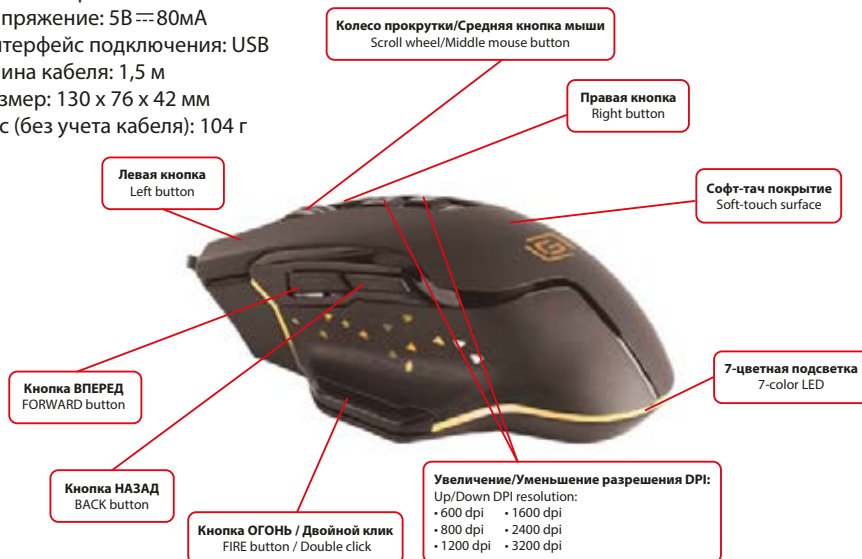

РУКОВОДСТВО ПОЛЬЗОВАТЕЛЯ

Благодарим вас за покупку устройства OKCLICK!

Перед началом использования данного устройства, пожалуйста, внимательно прочтите руководство пользователя для обеспечения правильной эксплуатации изделия и предотвращения его повреждения.

Конструктивные особенности устройства и содержание данной инструкции могут быть изменены в целях усовершенствования продукта, без предварительного уведомления.

Производитель и дистрибьюторы данной продукции не несут ответственности за повреждение корпуса устройства, а также за ущерб, причиненный вследствие неправильной или несоответствующей эксплуатации пользователем.

ТЕХНИЧЕСКИЕ ХАРАКТЕРИСТИКИ:

- Тип подключения: Проводной
- Количество кнопок: 8
- Оптический сенсор высокого разрешения: 600/800/1200/1600/2400/3200 dpi
- Ресурс нажатий до 10 000 000
- 7-цветная подсветка
- Режим подсветки: пульсирующий
- Soft-touch покрытие
- Кабель в прочной оплетке
- Напряжение: 5В --- 80мА
- Интерфейс подключения: USB
- Длина кабеля: 1,5 м
- Размер: 130 x 76 x 42 мм
- Вес (без учета кабеля): 104 г

СИСТЕМНЫЕ ТРЕБОВАНИЯ:

- Совместимость с ОС Windows
- Свободный USB-порт

КОМПЛЕКТАЦИЯ:

- Игровая компьютерная мышь 945G
- Руководство пользователя
- Гарантийный талон