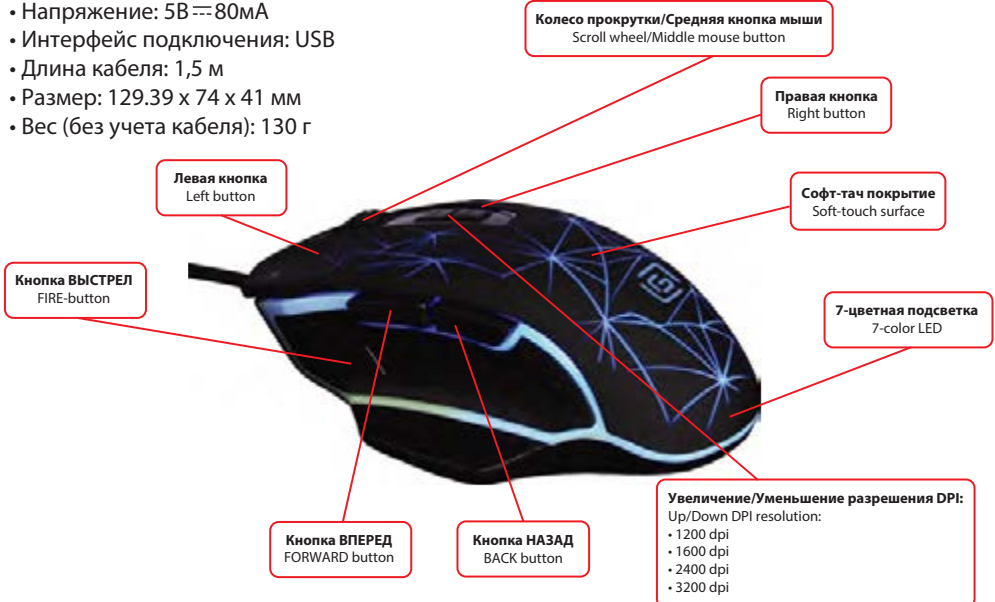

РУКОВОДСТВО ПОЛЬЗОВАТЕЛЯ

Благодарим вас за покупку устройства OKCLICK!

Перед началом использования данного устройства, пожалуйста, внимательно прочтите руководство пользователя для обеспечения правильной эксплуатации изделия и предотвращения его повреждения.

Конструктивные особенности устройства и содержание данной инструкции могут быть изменены в целях совершенствования продукта, без предварительного уведомления.

Производитель и дистрибьюторы данной продукции не несут ответственности за повреждение корпуса устройства, а также за ущерб, причиненный вследствие неправильной или несоответствующей эксплуатации пользователем.

ТЕХНИЧЕСКИЕ ХАРАКТЕРИСТИКИ:

- Тип подключения: Проводной
- Количество кнопок: 8
- Оптический сенсор высокого разрешения: 1200/1600/2400/3200 dpi
- Ресурс нажатий: до 5 000 000
- 7-цветная подсветка
- Режим подсветки: пульсация
- Soft-touch покрытие
- Кабель в прочной оплетке
- Напряжение: 5В $\pm$ 80мА
- Интерфейс подключения: USB
- Длина кабеля: 1,5 м
- Размер: 129.39 x 74 x 41 мм
- Вес (без учета кабеля): 130 г

СИСТЕМНЫЕ ТРЕБОВАНИЯ:

- Совместимость с ОС Windows
- Свободный USB-порт

КОМПЛЕКТАЦИЯ:

- Игровая компьютерная мышь 935G
- Руководство пользователя
- Гарантийный талон