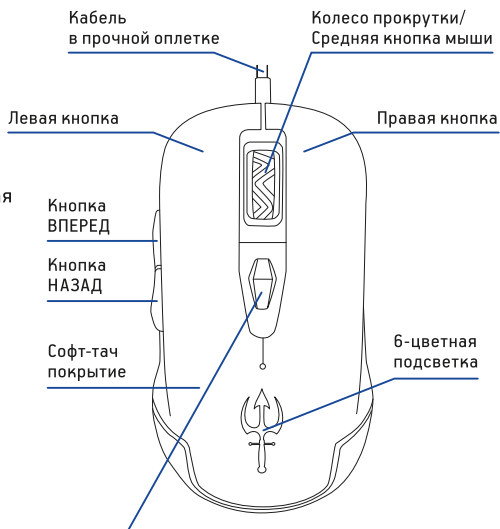

ТЕХНИЧЕСКИЕ ХАРАКТЕРИСТИКИ:

- Тип подключения: Проводной
- Количество кнопок: 6
- Оптический сенсор высокого разрешения: 800/1600/2400/3200 dpi
- Ресурс нажатий до 5 000 000
- 6-цветная подсветка
- 2 режима подсветки: постоянная/пульсирующая
- Soft-touch покрытие
- Кабель в прочной оплетке
- Напряжение: 5В --- 80мА
- Интерфейс подключения: USB
- Длина кабеля: 1,5 м
- Размер: 148,5 x 67 x 39 мм
- Вес (без учета кабеля): 130 г

СИСТЕМНЫЕ ТРЕБОВАНИЯ:

- Совместимость с ОС Windows
- Свободный USB-порт

КОМПЛЕКТАЦИЯ:

- Игровая компьютерная мышь 925G
- Руководство пользователя

НАЗНАЧЕНИЕ:

Данная компьютерная мышь является координатным устройством ввода для управления курсором и отдачи различных команд компьютеру.

ПОДКЛЮЧЕНИЕ И УСТАНОВКА:

1. Извлеките устройство из упаковки.
2. Убедитесь в отсутствии видимых повреждений корпуса, которые могли возникнуть при транспортировке. Если изделие повреждено или не функционирует – обратитесь к продавцу.
3. Вставьте USB-кабель в свободный USB-порт ПК.

МЕРЫ ПРЕДОСТОРОЖНОСТИ:

1. Оберегайте изделие от повышенной влажности, пыли и воздействия высоких температур.
2. Не используйте для протирки бензин, спирты или другие растворители, т. к. они могут повредить поверхность. Для чистки используйте мягкую сухую ткань.
3. Не допускайте механического воздействия на изделие.

Кнопка переключения режимов DPI:
800 dpi / Красный цвет подсветки / Red LED
1600 dpi / Синий цвет подсветки / Blue LED
2400 dpi / Зеленый цвет подсветки / Green LED
3200 dpi / Фиолетовый цвет подсветки / Purple LED