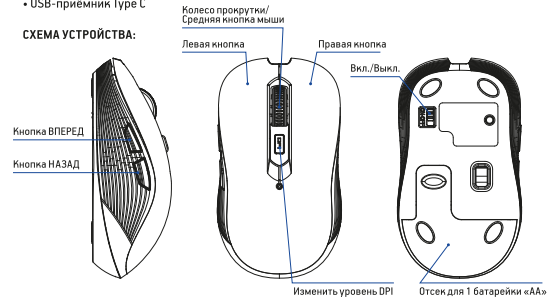

РУКОВОДСТВО ПОЛЬЗОВАТЕЛЯ

Благодарим вас за покупку устройства OKLICK!

Перед началом использования данного устройства, пожалуйста, внимательно прочтите руководство пользователя для обеспечения правильной эксплуатации изделия и предотвращения его повреждения.

Производитель и дистрибьюторы данной продукции не несут ответственности за повреждение корпуса устройства, а также за ущерб, причиненный вследствие неправильной или несоответствующей эксплуатации пользователем.

НАЗНАЧЕНИЕ:

Данная компьютерная мышь является координатным устройством ввода для управления курсором и отдачи различных команд компьютеру.

ТЕХНИЧЕСКИЕ ХАРАКТЕРИСТИКИ:

- Тип подключения: беспроводной
- Количество кнопок: 6
- Оптический сенсор высокого разрешения: 800/1200/1600 dpi
- Ресурс нажатий: до 3 000 000
- Автоматическая конфигурация без специальных драйверов
- Покрытие soft-touch
- Радиосвязь на частоте: 2,4 ГГц
- Рабочая дистанция: до 10 м
- Интерфейс подключения: USB (Type A или Type C)
- Напряжение: 1.5 В= 30 мА
- Работа от 1 батарейки стандарта «AA»
- Размер: 109,5 x 62 x 40 мм
- Вес (без учета батарей): 68 г

КОМПЛЕКТАЦИЯ:

- Беспроводная компьютерная мышь 610MWC
- 1 батарейка стандарта «AA»
- USB-приёмник Type A
- USB-приёмник Type C

СИСТЕМНЫЕ ТРЕБОВАНИЯ:

- Совместимость с ОС Windows
- Свободный USB-порт

СХЕМА УСТРОЙСТВА:

www.oklick.ru