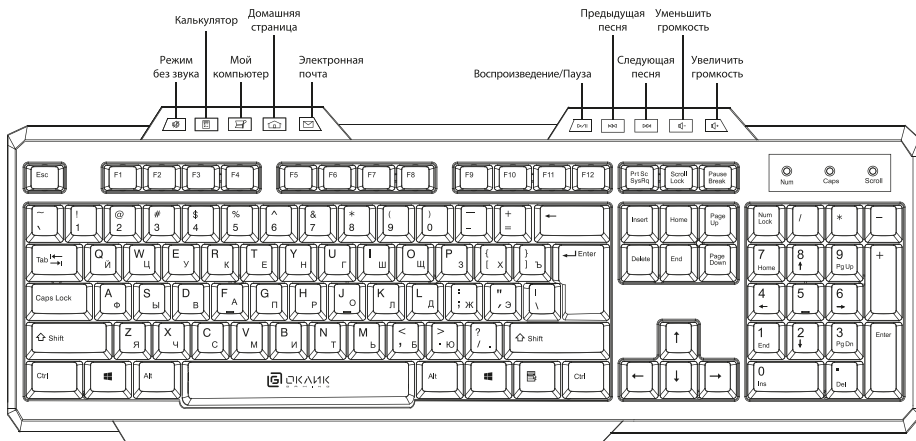

КОМПЛЕКТАЦИЯ:

- Игровая компьютерная клавиатура 750G
- Руководство пользователя

СИСТЕМНЫЕ ТРЕБОВАНИЯ:

- Совместимость с ОС Windows
- Свободный USB-порт

СХЕМА УСТРОЙСТВА:

НАЗНАЧЕНИЕ:

Данное устройство предназначено для ввода информации в компьютер.