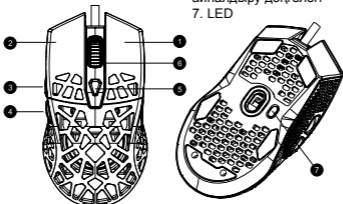

Функционалдық түймешіктер

1. Оң жақ түймешік
2. Сол жақ түймешік
3. Алға
4. Артқа
5. DPI
6. Ортаңғы түймешік және айналдыру дөңгелегі
7. LED

KZ

Техникалық сипаттамалары

- «Бірегей перфорацияланған дизайн
- Өте жеңіл - 65 г
- Жоғары сапалы Pixart PAW3360 датчигі
- Макс. DPI 12000
- Өдепкі қалпы бойынша DPI 6 деңгейі (1000-2000-3000-5000-8000-12000)
- Эргономикалық дизайн
- Аяқтары ПТФЭ
- 7 бағдарламаланатын батырма
- Сауалнама жиілігі: 125/250/500/1000 Гц
- Феритті сақинасы бар ұзындығы 1,65 м болатын өрілген USB
- Батырмалардың қызмет мерзімі: 10 миллион шерту
- Жарықтандырудың жақсартылған жүйесі RGB
- Жарықтандыру өсерінің 10 режимі
- Сканерлеу жиілігі: секундына 12000 кадр
- Максималды үдеу - 50 г
- Қозғалыстың максималды жылдамдығы: 250 ips
- Параметрлерді баптау үшін қосымша бағдарламалық жасақтама
- Макро функциялар
- Сіздің баптауларыңызды сақтау үшін кірістірілген жады»

Техникалық қолдау және кепілдік міндеттемелер

- » Қайшылықтан сақтану үшін, осы тінтуір үшін драйверді орнатудан бұрын, тінтуірдің басқа драйверлерін кетіріңіз.
- » Бұйымды бөлшектемеңіз, оны сұйықтықтың, ылғалдың, сыздың немесе көрсетілген диапазондағы температураның өсеріне ұшыратпаңыз.
- » Егер сіздің өнім қатты қызатын болса, оны ажыратыңыз және температура қалыпты жұмыс диапазонына қайта оралғанша күте тұрыңыз.
- » Кепілдік тауарды тұтынушының сатып алу сәтінен бастап 2 жыл. Қызмет мерзімі 2 жыл.
- » Пайдалану туралы қосымша ақпарат алу үшін, <http://canyon.ru/zadajte-svoj-vopros/> сайтына кіріңіз.

Өндіріс күні: (орауышты қараңыз.). Шығарушы Ел: Қытай.