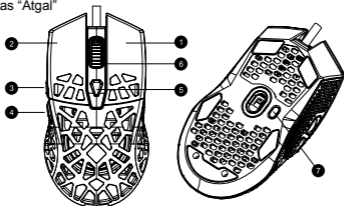

Funkciniai mygtukai

1. Dešinysis mygtukas
2. Kairysis mygtukas
3. Mygtukas „Į priekį“
4. Mygtukas „Atgal“
5. DPI
6. Vidurinis mygtukas ir ratukas
7. LED

Techniniai duomenys

- Unikalus perforuotas dizainas
- Išin lengvas - 65g
- Aukštos kokybės „Pixart PAW3360“ jutiklis
- „Max DPI 12000“
- 6 numatyti DPI lygiai (1000–2000–3000–5000–8000–12000)
- Ergonomiškas dizainas
- PTFE kojos
- 7 programuojami mygtukai
- Apklauso dažnis: 125/250/500 / 1000Hz
- 1,65 m ilgio USB pynimo laidas su ferito žiedu
- Mygtuko tarnavimo laikas: 10 milijonų paspaudimų
- Patobulinta RGB foninio apšvietimo sistema
- 10 režimai foninio apšvietimo efektų
- Nuskaitymo dažnis: 12000 FPS
- Maksimalus pagreitis - 50G
- Maksimalus judesio greitis: 250 ips
- Papildoma programinė įranga nustatymams nustatyti
- Makro funkcijos
- „Integruota atmintis - jūsų nustatymams saugoti“

Techninė pagalba ir garantija

- » Siekiant išvengti nesklaidumų, prieš įdiegiant šios kompiuterinės pelės tvarkyklę reikia pašalinti visas kitas kompiuterinių pelių tvarkykles.
- » Neardykite produkto, saugokite nuo skysčių, drėgmės bei nerekomenduojamos temperatūros, netinkamos darbo režimui.
- » Jei produkto temperatūra neatitinka rekomenduojamos, išjunkite įrenginį ir palaukite kol temperatūra pasieks normalią darbinę temperatūrą.
- » Šiam produktui taikoma 24 mėnesių ribota garantija. Daugiau informacijos apie naudojimą ir garantiją ieškokite <http://canyon.eu/ask-your-question/>

Pagamavimo data: (žiūrėti ant pakuotės). Pagaminta Kinijoje