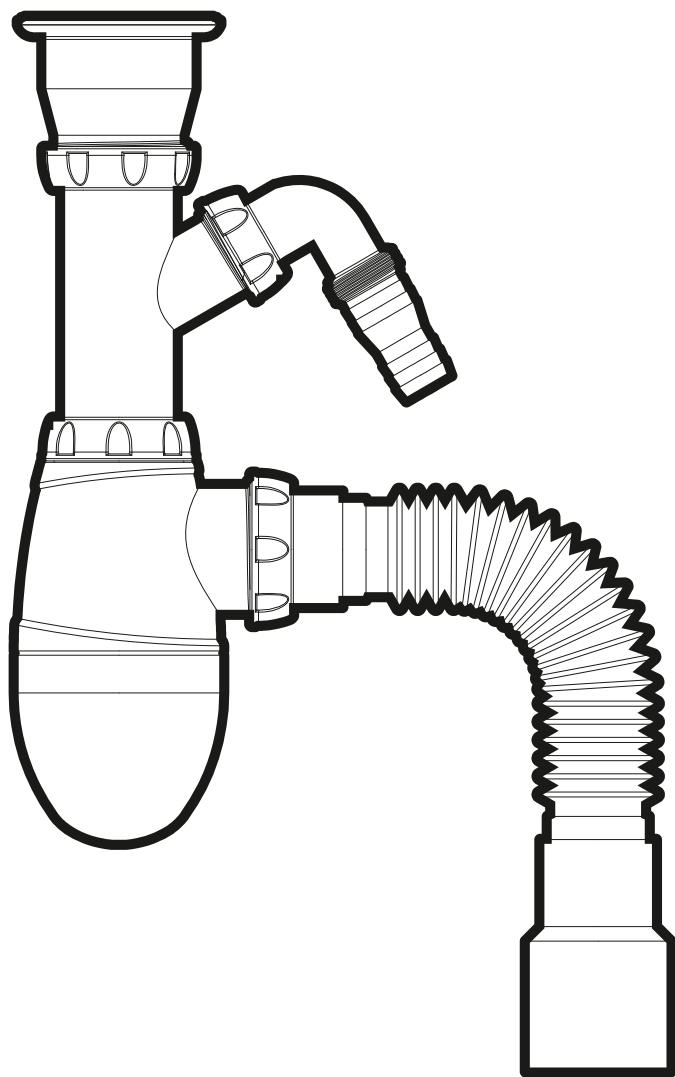

V320V

СИФОН ДЛЯ МОЙКИ

прикручивающийся выпуск
1 1/2" (Ø40)

отвод для стиральной/
посудомоечной машины
винт 6x40

чашка из нержавеющей стали
гибкий отвод в канализацию
Ø40xØ40/50

Внимание!

Вы можете посмотреть видео
по сборке сифона на сайте:
unicornplast.ru/presentations/

V320V

СИФОН ДЛЯ МОЙКИ

Внимание!

Перед установкой обязательно смочить уплотнители водой!

При вводе в эксплуатацию следует убедиться в отсутствии протечек. Их не будет, если сифон собран правильно.