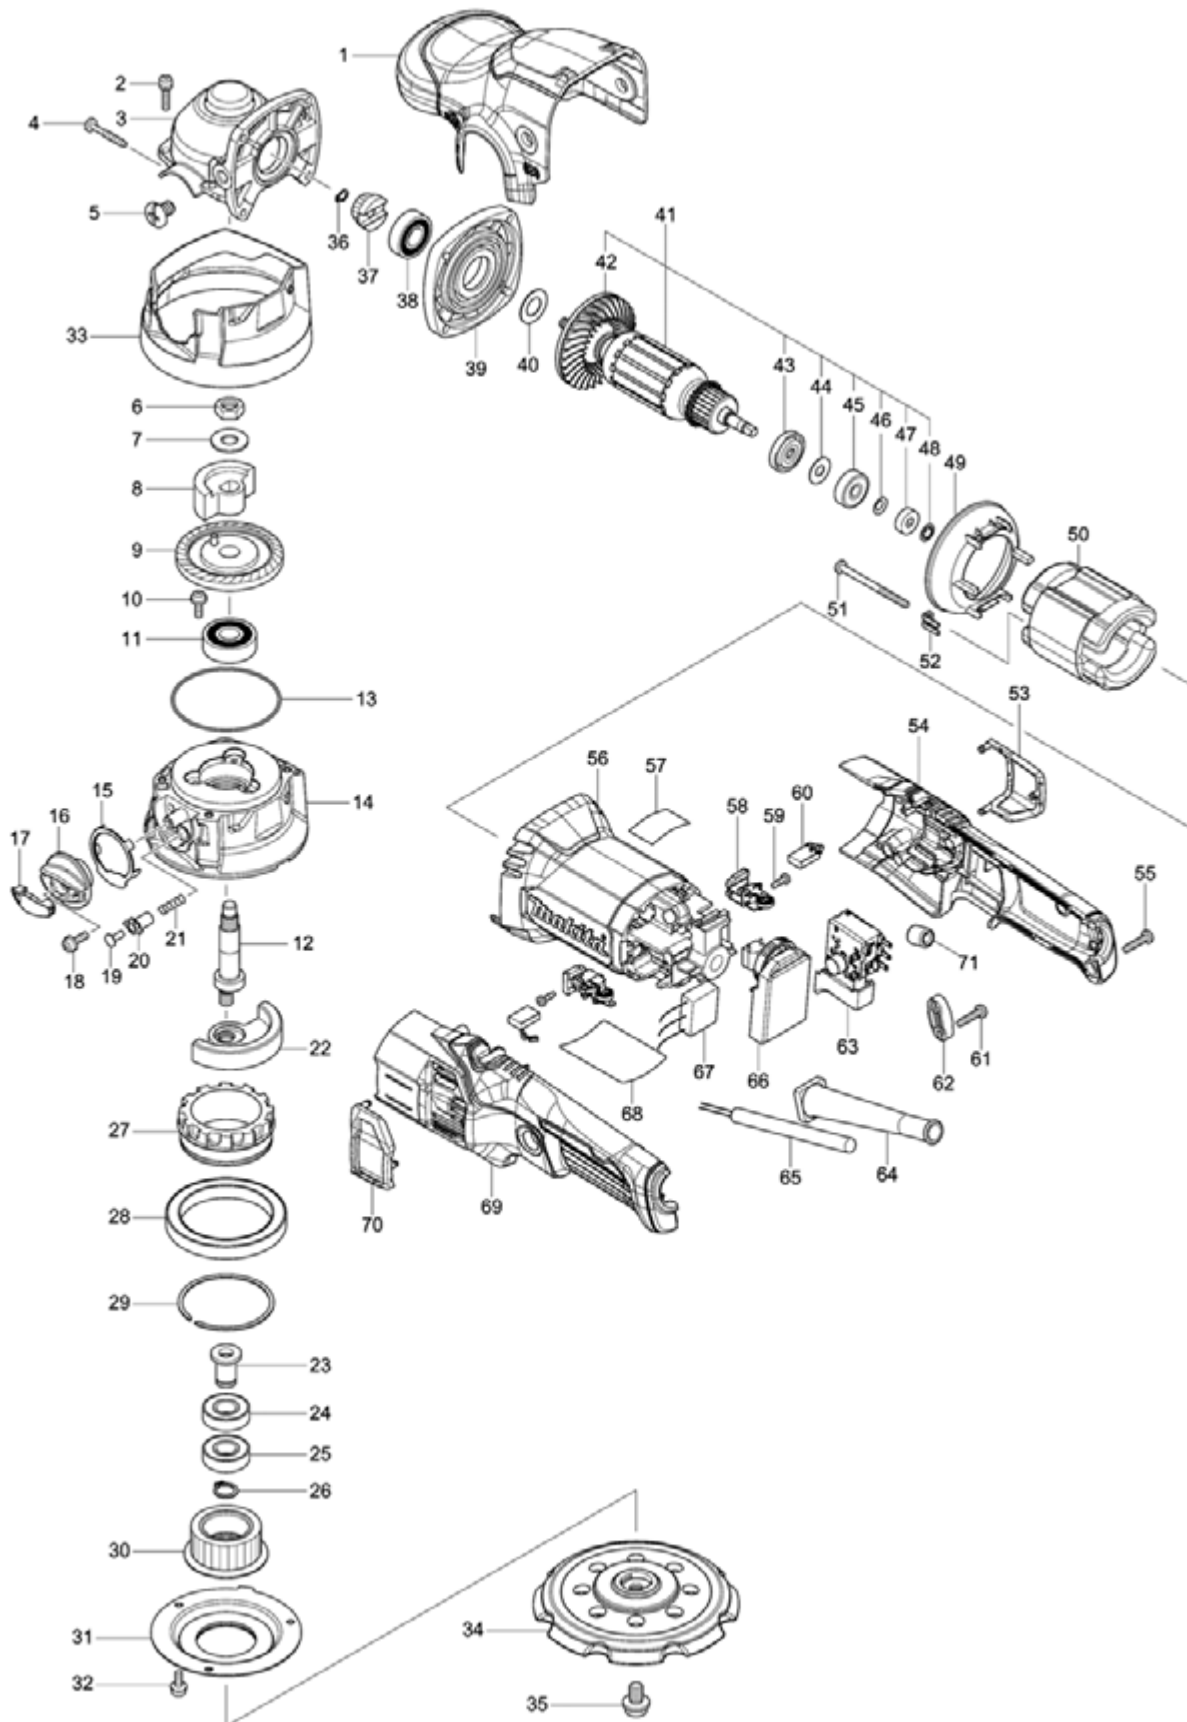

Model No.PO5000C 125MM RANDOM ORBIT POLISER

Model No.PO5000C 125MM RANDOM ORBIT POLISHER

Item	Parts No.	Description	I/C	Qty	New/Old	Opt. 1	Opt. 2	Note
001	456805-0	HEAD COVER		1				
002	911126-2	PAN HEAD SCREW M4X16		4				
003	143783-0	GEAR HOUSING COMPLETE		1				
004	266257-5	TAPPING SCREW 4X28		4				
005	265083-9	+ FLAT HEAD SCREW M8X11		2				
006	931503-2	HEX. NUT M10		1				
007	253024-7	FLAT WASHER 10		1				
008	326735-8	UPPER BALANCE WEIGHT		1				
009	143782-2	SPIRAL BEVEL GEAR 37 COMPLETE		1				
010	911119-9	PAN HEAD SCREW M4X12		3				
011	211145-1	BALL BEARING 6201ZZ		1				
012	324069-3	SPINDLE		1				
013	213724-1	O RING 62		1				
014	143784-8	SKIRT COMPLETE		1				
015	153427-4	DUST SEAL WASHER COMPLETE		1				
016	143785-6	KNOB COMPLETE		1				
017	456809-2	CAP		1				
018	911119-9	PAN HEAD SCREW M4X12		1				
019	417382-7	SPRING HOLDER		1				
020	345209-0	HOLDER		1				
021	231230-4	COMPRESSION SPRING 4		1				
022	326736-6	LOWER BALANCE WEIGHT		1				
023	324070-8	SLEEVE		1				
024	211131-2	BALL BEARING 6001DDW		1				
025	211131-2	BALL BEARING 6001DDW		1				
026	961052-5	RETAINING RING S-12		1				
027	221453-2	INTERNAL SPUR GEAR 29		1				
028	210146-6	BALL BEARING 6811LLB		1				
029	257933-2	STOP RING (EXT) WR-55		1				
030	143790-3	SPUR GEAR 26 COMPLETE		1				
031	143938-7	BEARING RETAINER 80 COMPLETE		1				
032	911119-9	PAN HEAD SCREW M4X12		3				
033	456806-8	BUMPER		1				
034	197922-4	PAD 125 SET(EU)		1				
D10		INC. 35						
035	266270-3	HEX.SOCKET HEAD BOLT M8X14		1				
036	961002-0	RETAINING RING S-6		1				
037	221450-8	SPIRAL BEVEL GEAR 10		1				
038	211142-7	BALL BEARING 6001LLB		1				
039	253084-9	FLAT WASHER 12		1	*			