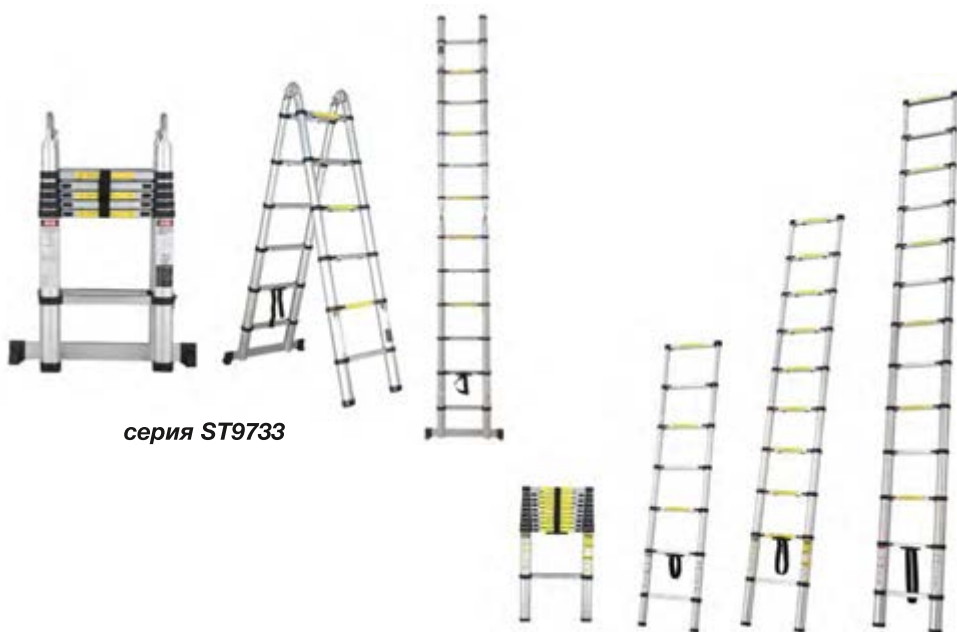

# ЛЕСТНИЦЫ ТЕЛЕСКОПИЧЕСКИЕ

---

серии ST9733, ST9734

*серия ST9733*

*серия ST9734*

**!** ВНИМАНИЕ! Прочтите данное руководство перед эксплуатацией устройства и сохраните его для дальнейшего пользования.

## Как раздвинуть лестницу:

1. Установите лестницу на твердую и ровную поверхность. Поставьте ногу на самую нижнюю ступень.

2. Возьмитесь за верхнюю ступень лестницы двумя руками и постепенно начинайте её раздвигать – секцию за секцией.

3. Постепенно раздвиньте все секции лестницы до конца, до тех пор, пока лестница не будет полностью раздвинута.

**Внимание!!!** На каждой ступени имеются пластиковые фиксаторы. Лестница пригодна для безопасного использования только когда оба фиксатора встанут на свои места и защёлкнутся.

## Как раздвинуть лестницу на необходимую длину:

4. Возьмитесь за верхнюю ступень лестницы двумя руками и постепенно начинайте её раздвигать – секцию за секцией.

5. После того, как Вы решили, сколько ступеней лестницы Вы хотите выдвинуть, возьмитесь за выбранную ступень и начинайте раздвигать лестницу, пока лестница не раздвинется до нужного Вам предела; левый и правый фиксаторы каждой секции защёлкнутся автоматически.