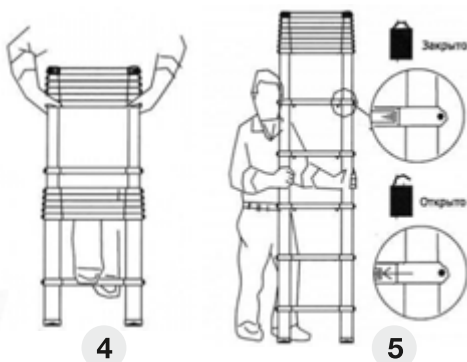

Как раздвинуть лестницу на необходимую длину:

4. Возьмитесь за верхнюю ступень лестницы двумя руками и постепенно начинайте её раздвигать – секцию за секцией.

5. После того, как Вы решили, сколько ступеней лестницы Вы хотите выдвинуть, возьмитесь за выбранную ступень и начинайте раздвигать лестницу, пока лестница не раздвинется до нужного Вам предела; левый и правый фиксаторы каждой секции защёлкнутся автоматически.

Внимание!!! Проверьте каждую ступень лестницы, после того как раздвинете ее, и убедитесь, что все фиксаторы на каждой ступени защёлкнулись. Не пользуйтесь лестницей, если Вы увидите, что какой-либо фиксатор не на месте.