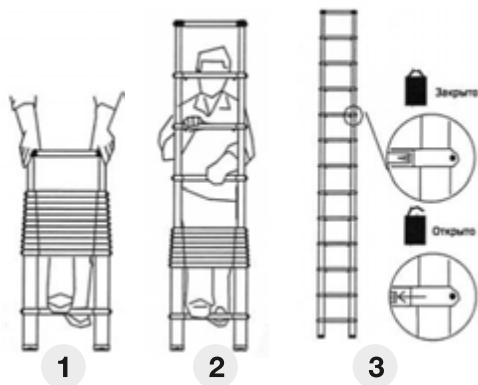

# ЛЕСТНИЦЫ ТЕЛЕСКОПИЧЕСКИЕ

---

серии ST9733, ST9734

*серия ST9733*

*серия ST9734*

**!** ВНИМАНИЕ! Прочтите данное руководство перед эксплуатацией устройства и сохраните его для дальнейшего пользования.

## Как раздвинуть лестницу:

1. Установите лестницу на твердую и ровную поверхность. Поставьте ногу на самую нижнюю ступень.

2. Возьмитесь за верхнюю ступень лестницы двумя руками и постепенно начинайте её раздвигать – секцию за секцией.

3. Постепенно раздвиньте все секции лестницы до конца, до тех пор, пока лестница не будет полностью раздвинута.

**Внимание!!!** На каждой ступени имеются пластиковые фиксаторы. Лестница пригодна для безопасного использования только когда оба фиксатора встанут на свои места и защёлкнутся.

## Как раздвинуть лестницу на необходимую длину:

4. Возьмитесь за верхнюю ступень лестницы двумя руками и постепенно начинайте её раздвигать – секцию за секцией.

5. После того, как Вы решили, сколько ступеней лестницы Вы хотите выдвинуть, возьмитесь за выбранную ступень и начинайте раздвигать лестницу, пока лестница не раздвинется до нужного Вам предела; левый и правый фиксаторы каждой секции защёлкнутся автоматически.