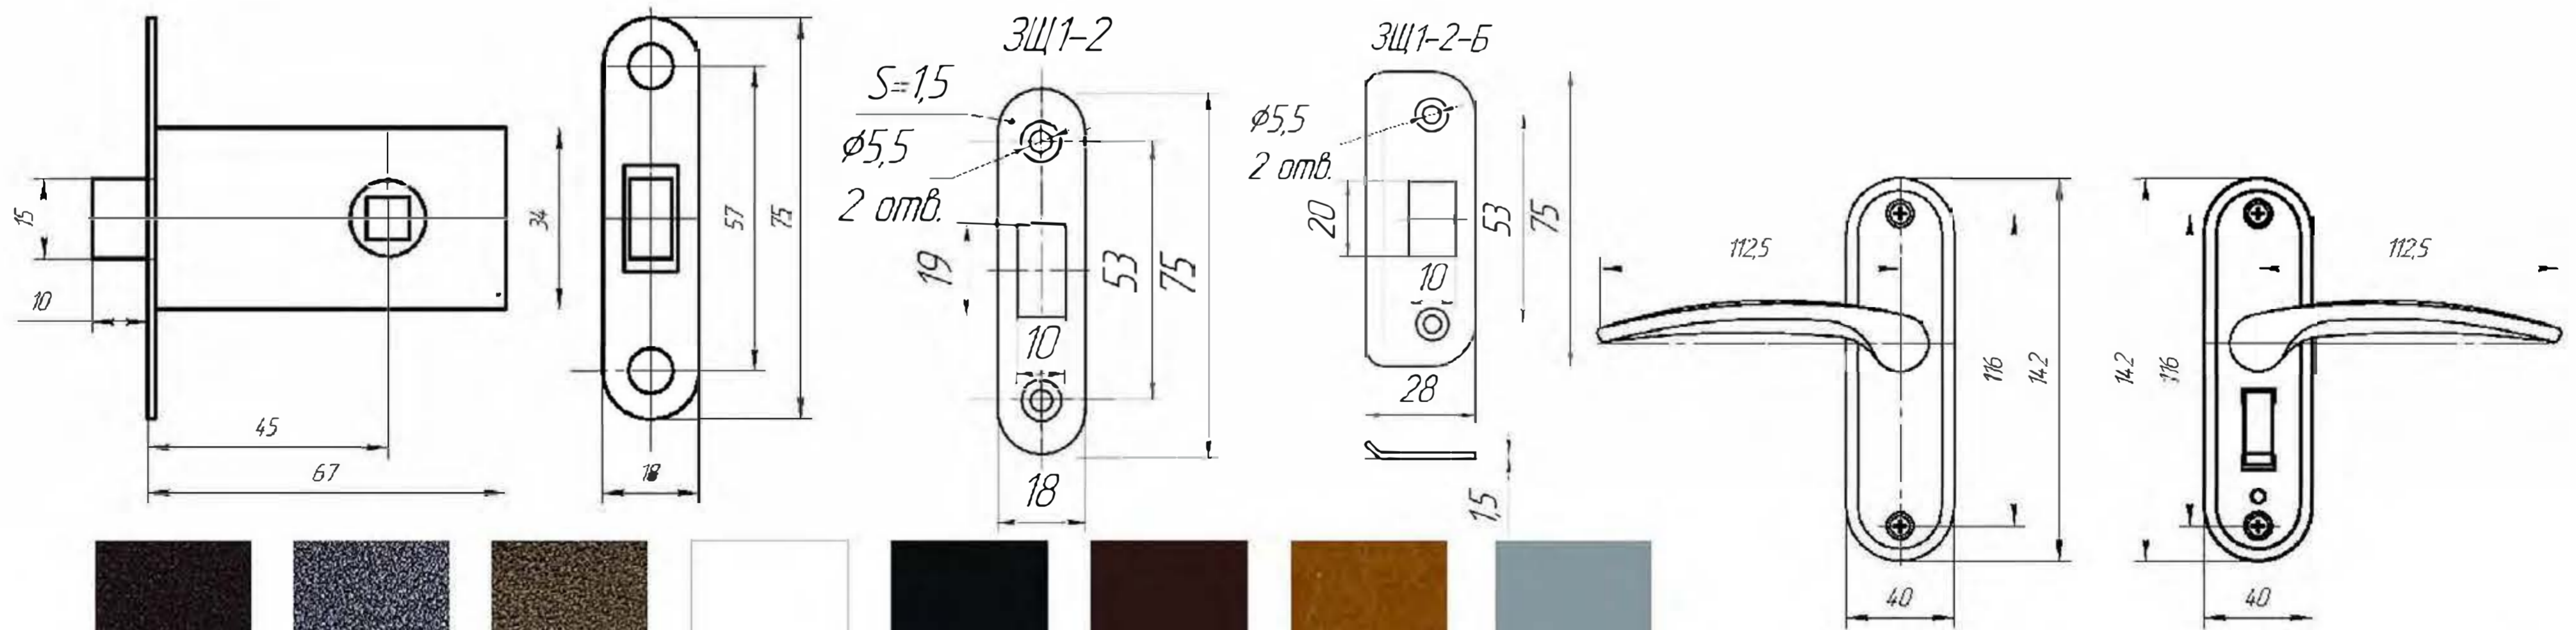

# Защелки типа ЗЩ и ЗЩД ТУ ВУ 500173502.013-2011

Защелка врезная ЗЩ 1 и ЗЩ 1 Д (с механизмом дополнительного запирания) предназначены для запирания дверей подсобных помещений и внутренних дверей в квартирах, офисах.