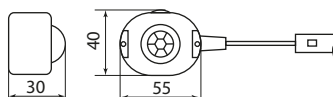

SQ0331-0503, SQ0331-0501