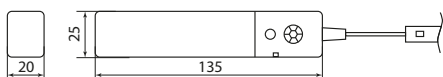

Габаритные размеры (мм)

SQ0331-0502, SQ0331-0500