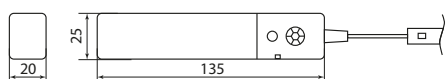

Габаритные размеры (мм)

SQ0331-0502, SQ0331-0500