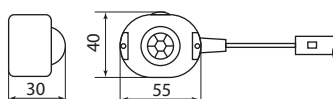

SQ0331-0503, SQ0331-0501