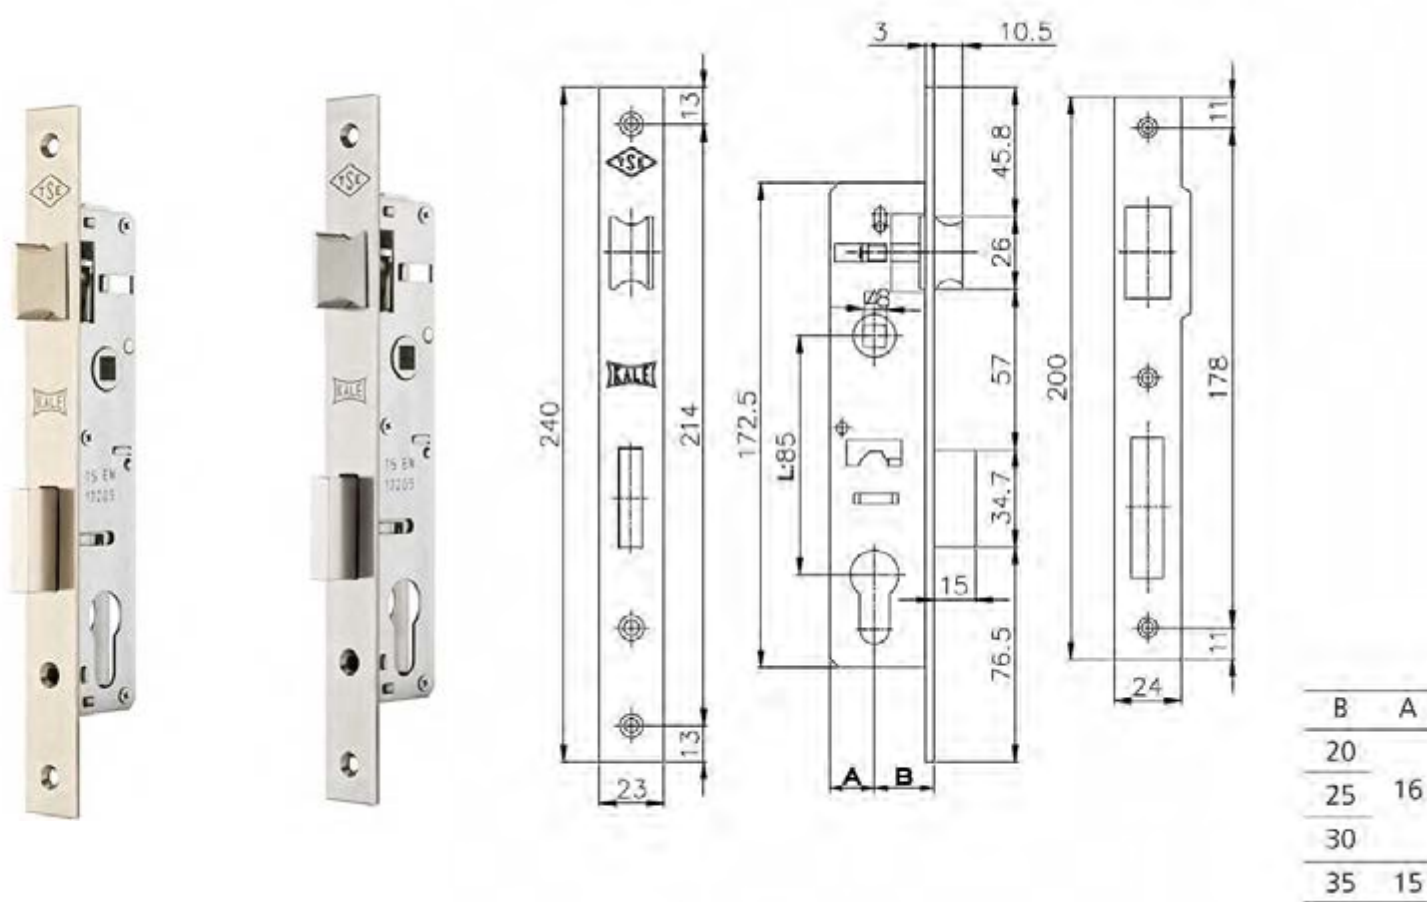

Kale 153

Корпус замка врезного цилиндрического **Kale 153** предназначен для узкопрофильных дверей. Корпус выполнен из оцинкованной стали, ригель из цинкового сплава, защелка из латуни. Ширина планки - 23 мм. Бэксет - 20/25/30/35 мм. Цвет: никель/латунь.

Характеристики

Производитель	Kale Kilit
Межосевое расстояние L, мм.	85
Backset/дорнмасс B, мм.	20/25/30/35
Ширина лицевой планки, мм.	23
Тип защелки	универсальная
Вылет ригеля, мм.	15
Переворот защелки	есть