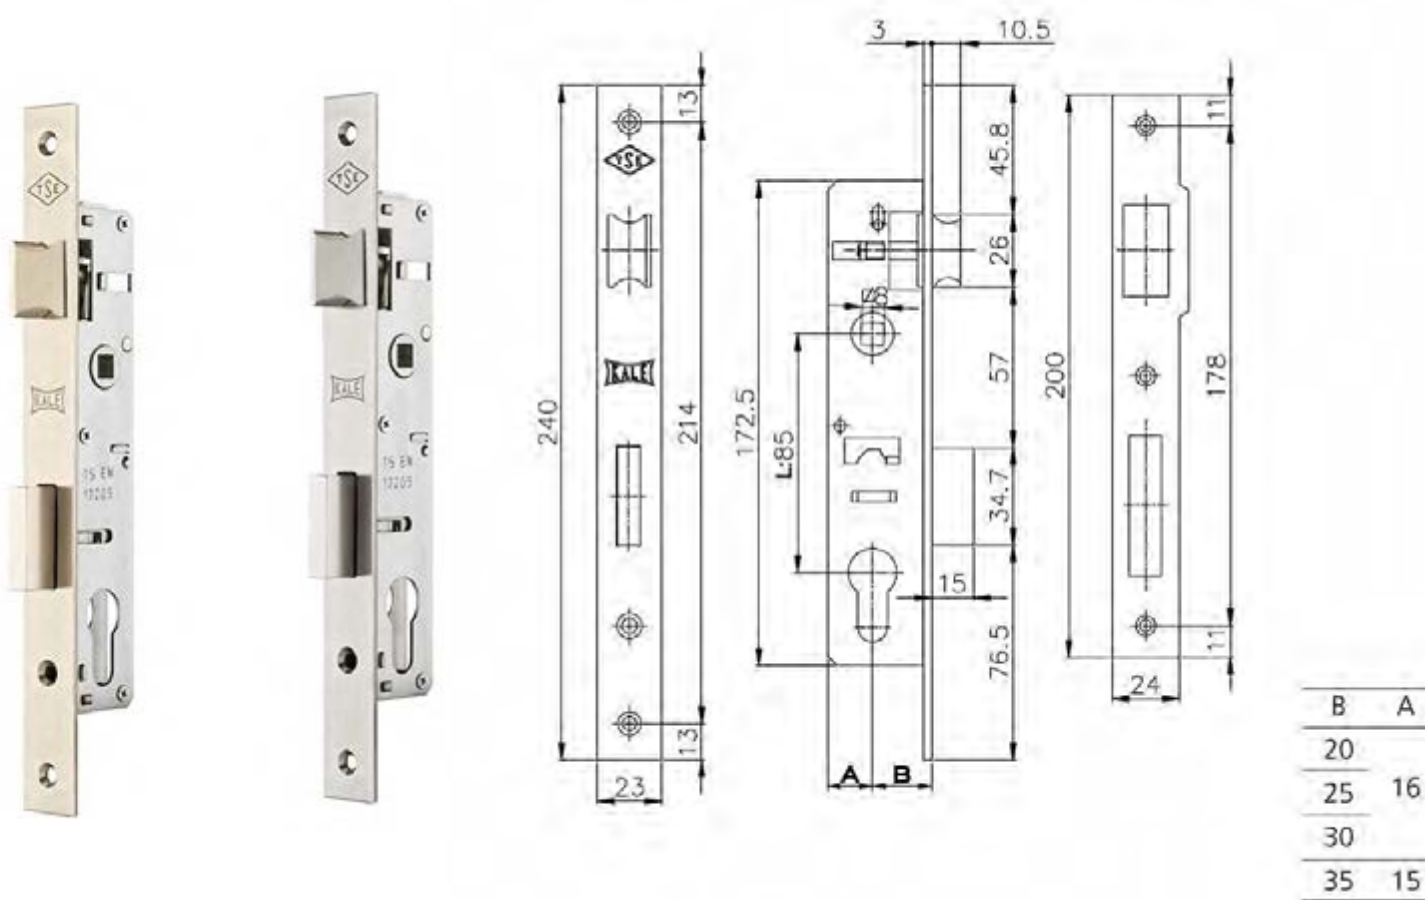

# Kale 153

Корпус замка врезного цилиндрического **Kale 153** предназначен для узкопрофильных дверей. Корпус выполнен из оцинкованной стали, ригель из цинкового сплава, защелка из латуни. Ширина планки - 23 мм. Бэксет - 20/25/30/35 мм. Цвет: никель/латунь.

## Характеристики

Производитель	Kale Kilit
Межосевое расстояние L, мм.	85
Backset/дорнмасс B, мм.	20/25/30/35
Ширина лицевой планки, мм.	23
Тип защелки	универсальная
Вылет ригеля, мм.	15
Переворот защелки	есть