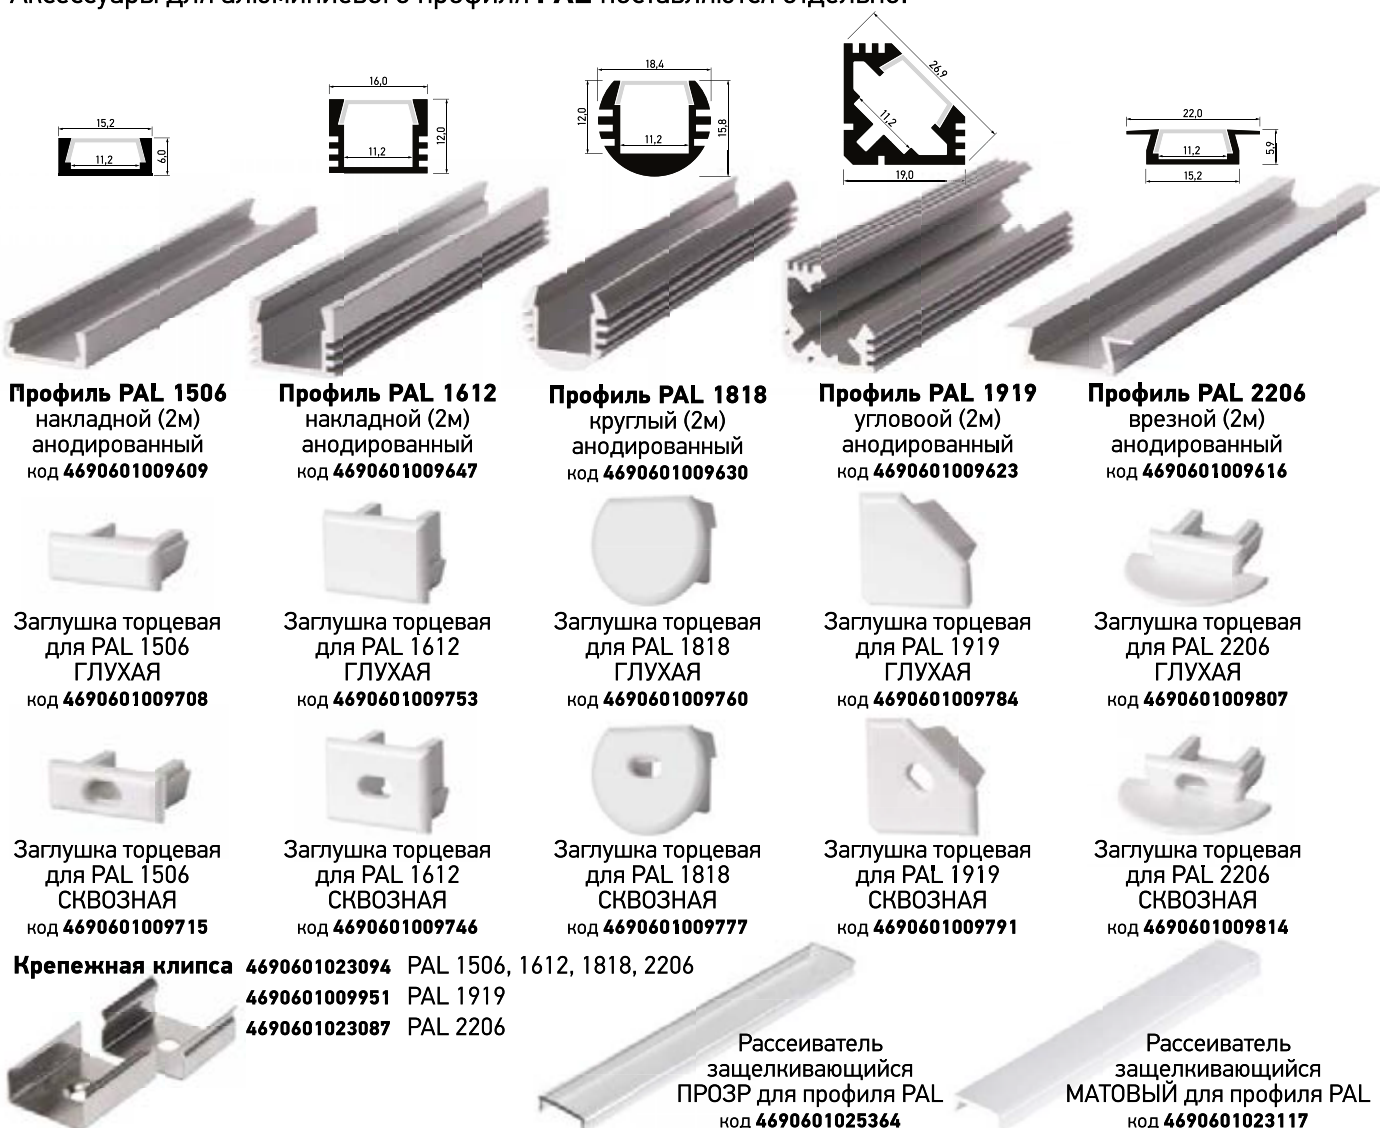

Материал:

профили – алюминий с анодированным покрытием;

заглушки – белый пластик;

клипсы – сталь.

Максимальная ширина используемой ленты – 11 мм. Длина профиля – 2,0 м.

Аксессуары для алюминиевого профиля PAL поставляются отдельно.