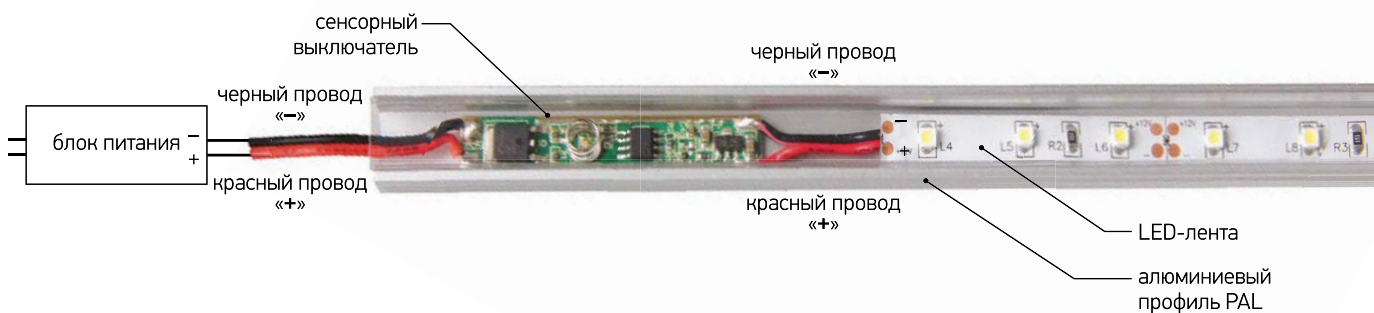

Алюминиевые профили PAL для светодиодной ленты

Алюминиевый профиль PAL jazzway – современное профессиональное решение для установки светодиодных лент. Универсальная конструкция алюминиевого профиля PAL, его легкость и простота монтажа позволяет быстро и надежно крепить его на различных поверхностях. Материал, из которого изготовлены профили PAL, обеспечивает теплоотвод, достаточный для продолжительной работы светодиодной ленты. При помощи профиля регулируется направление светового потока, что позволяет сделать акцент на полках, стеллажах и витринах с продукцией. Для создания различных эффектов освещения возможно применение прозрачного или матового рассеивателя.

Материал:

профили – алюминий с анодированным покрытием;

заглушки – белый пластик;

клипсы – сталь.

Максимальная ширина используемой ленты – 11 мм. Длина профиля – 2,0 м.

Аксессуары для алюминиевого профиля PAL поставляются отдельно.

СЕНСОРНЫЕ ВЫКЛЮЧАТЕЛИ встраиваемые в алюминиевый профиль

Выключатель сенсорный **jazzway** – удобное в применении устройство. Идеально подходит для установки в алюминиевый профиль **PAL jazzway**.

Важно! Перед установкой в профиль следует извлечь выключатель из корпуса.

Выключатель устанавливается в цепь между блоком питания и светодиодными источниками света согласно маркировки и с соблюдением полярности (красный провод «+», черный «-»).

Ассортимент выключателей **jazzway** представлен 3 видами: