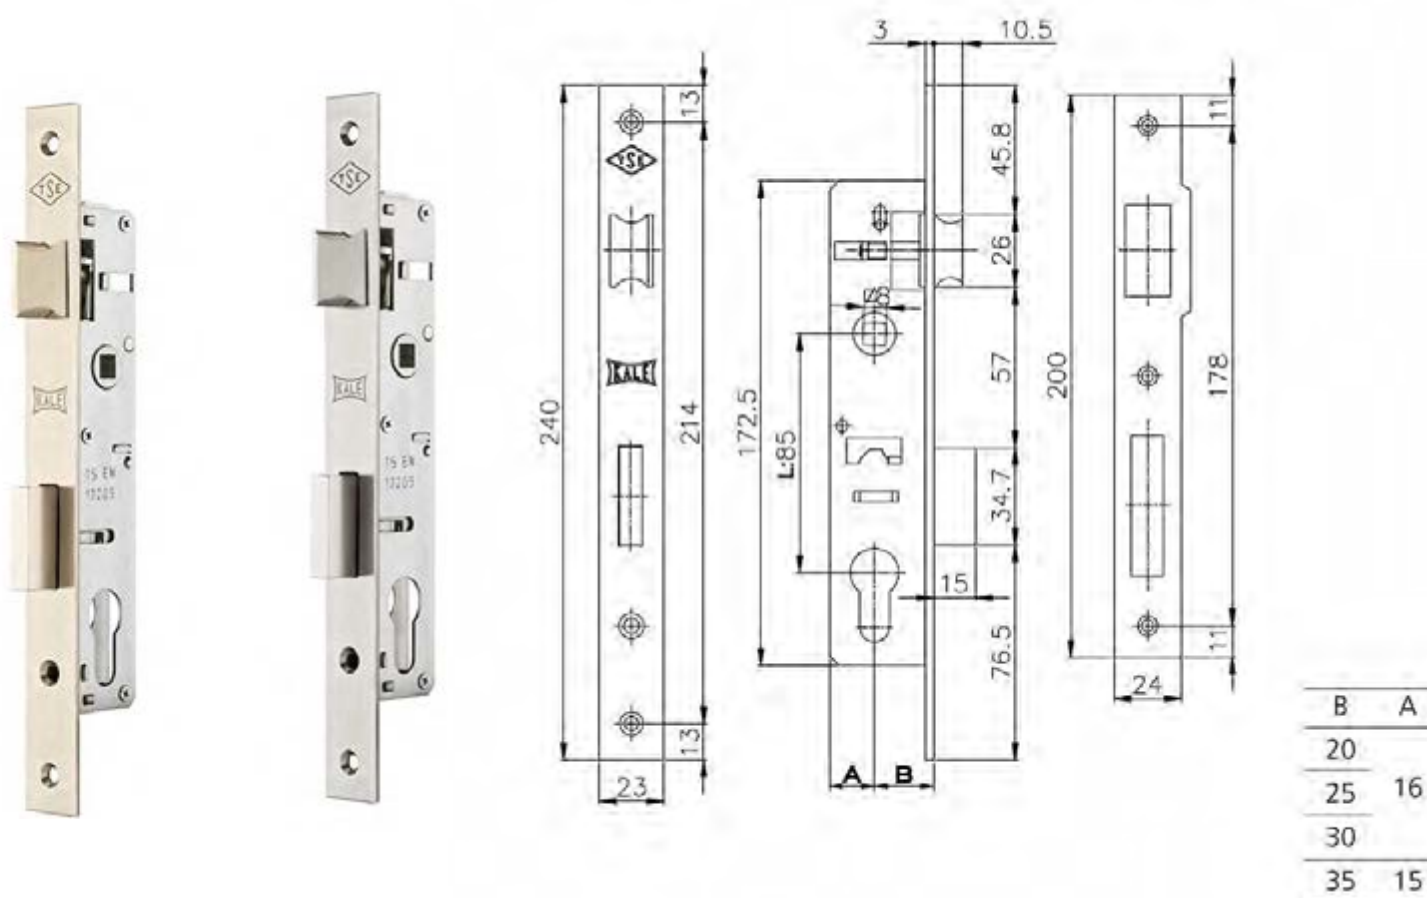

Kale 153

Корпус замка врезного цилиндрического **Kale 153** предназначен для узкопрофильных дверей. Корпус выполнен из оцинкованной стали, ригель из цинкового сплава, защелка из латуни. Ширина планки - 23 мм. Бэксет - 20/25/30/35 мм. Цвет: никель/латунь.

Характеристики

Производитель	Kale Kilit
Межосевое расстояние L, мм.	85
Backset/дорнмасс B, мм.	20/25/30/35
Ширина лицевой планки, мм.	23
Тип защелки	универсальная
Вылет ригеля, мм.	15
Переворот защелки	есть