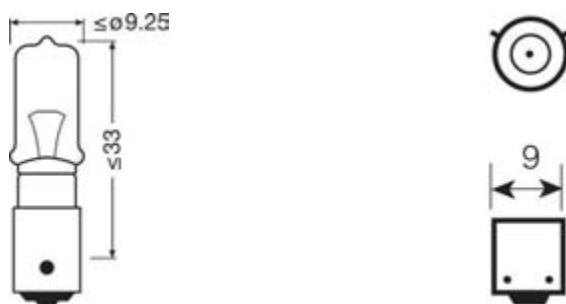

Размеры и вес

Диаметр	9 mm
Вес продукта	2,68 g
Длина	38,9 mm

Срок службы

Продолжительность жизни B3	240 h
Срок службы Tc	480 h

Дополнительные данные

Цоколь	BAY9s
--------	-------

Сертификаты и Стандарты

ECE-категория	H21W
Сертификация/Соответствие стандартам	Знак одобрения E1