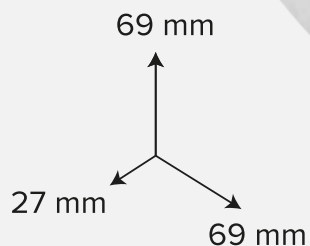

РАБОТАЕТ
ОТ БАТАРЕЕК

КРЕПЛЕНИЕ
К СТЕНЕ

Характеристики источника света

- 6 SMD светодиодов
- Яркость 50 Люмен.
- Мощность 0,8 Вт.
- Цветовая температура 6000 К

Характеристики источника питания

- Питание светильника от 3-х батареек типа AAA / LR03 (в комплект не входят)
- Максимальное время работы от одного комплекта щелочных батареек 12 часов.