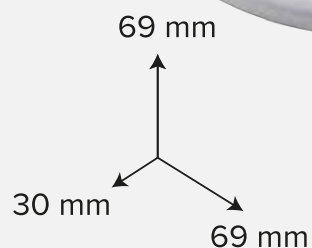

ВКЛЮЧАЕТСЯ
НАЖАТИЕМ
ИЛИ
ПУЛЬТОМ ДУ

Характеристики источника света

- 3 белых SMD светодиода + 3 RGB светодиода
- Яркость 60 Люмен.
- Цветовая температура 6500 - 7000 К
- Режимы работы светильника (устанавливаются с пульта ДУ):
 - 2 градации яркости белого свечения
 - 12 вариантов цветовых оттенков
 - Режим последовательного переключения цветов
 - Таймер на выключение (4 часа / 8 часов)