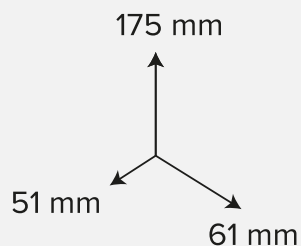

РАБОТАЕТ
ОТ БАТАРЕЕК

КРЕПЛЕНИЕ
К СТЕНЕ