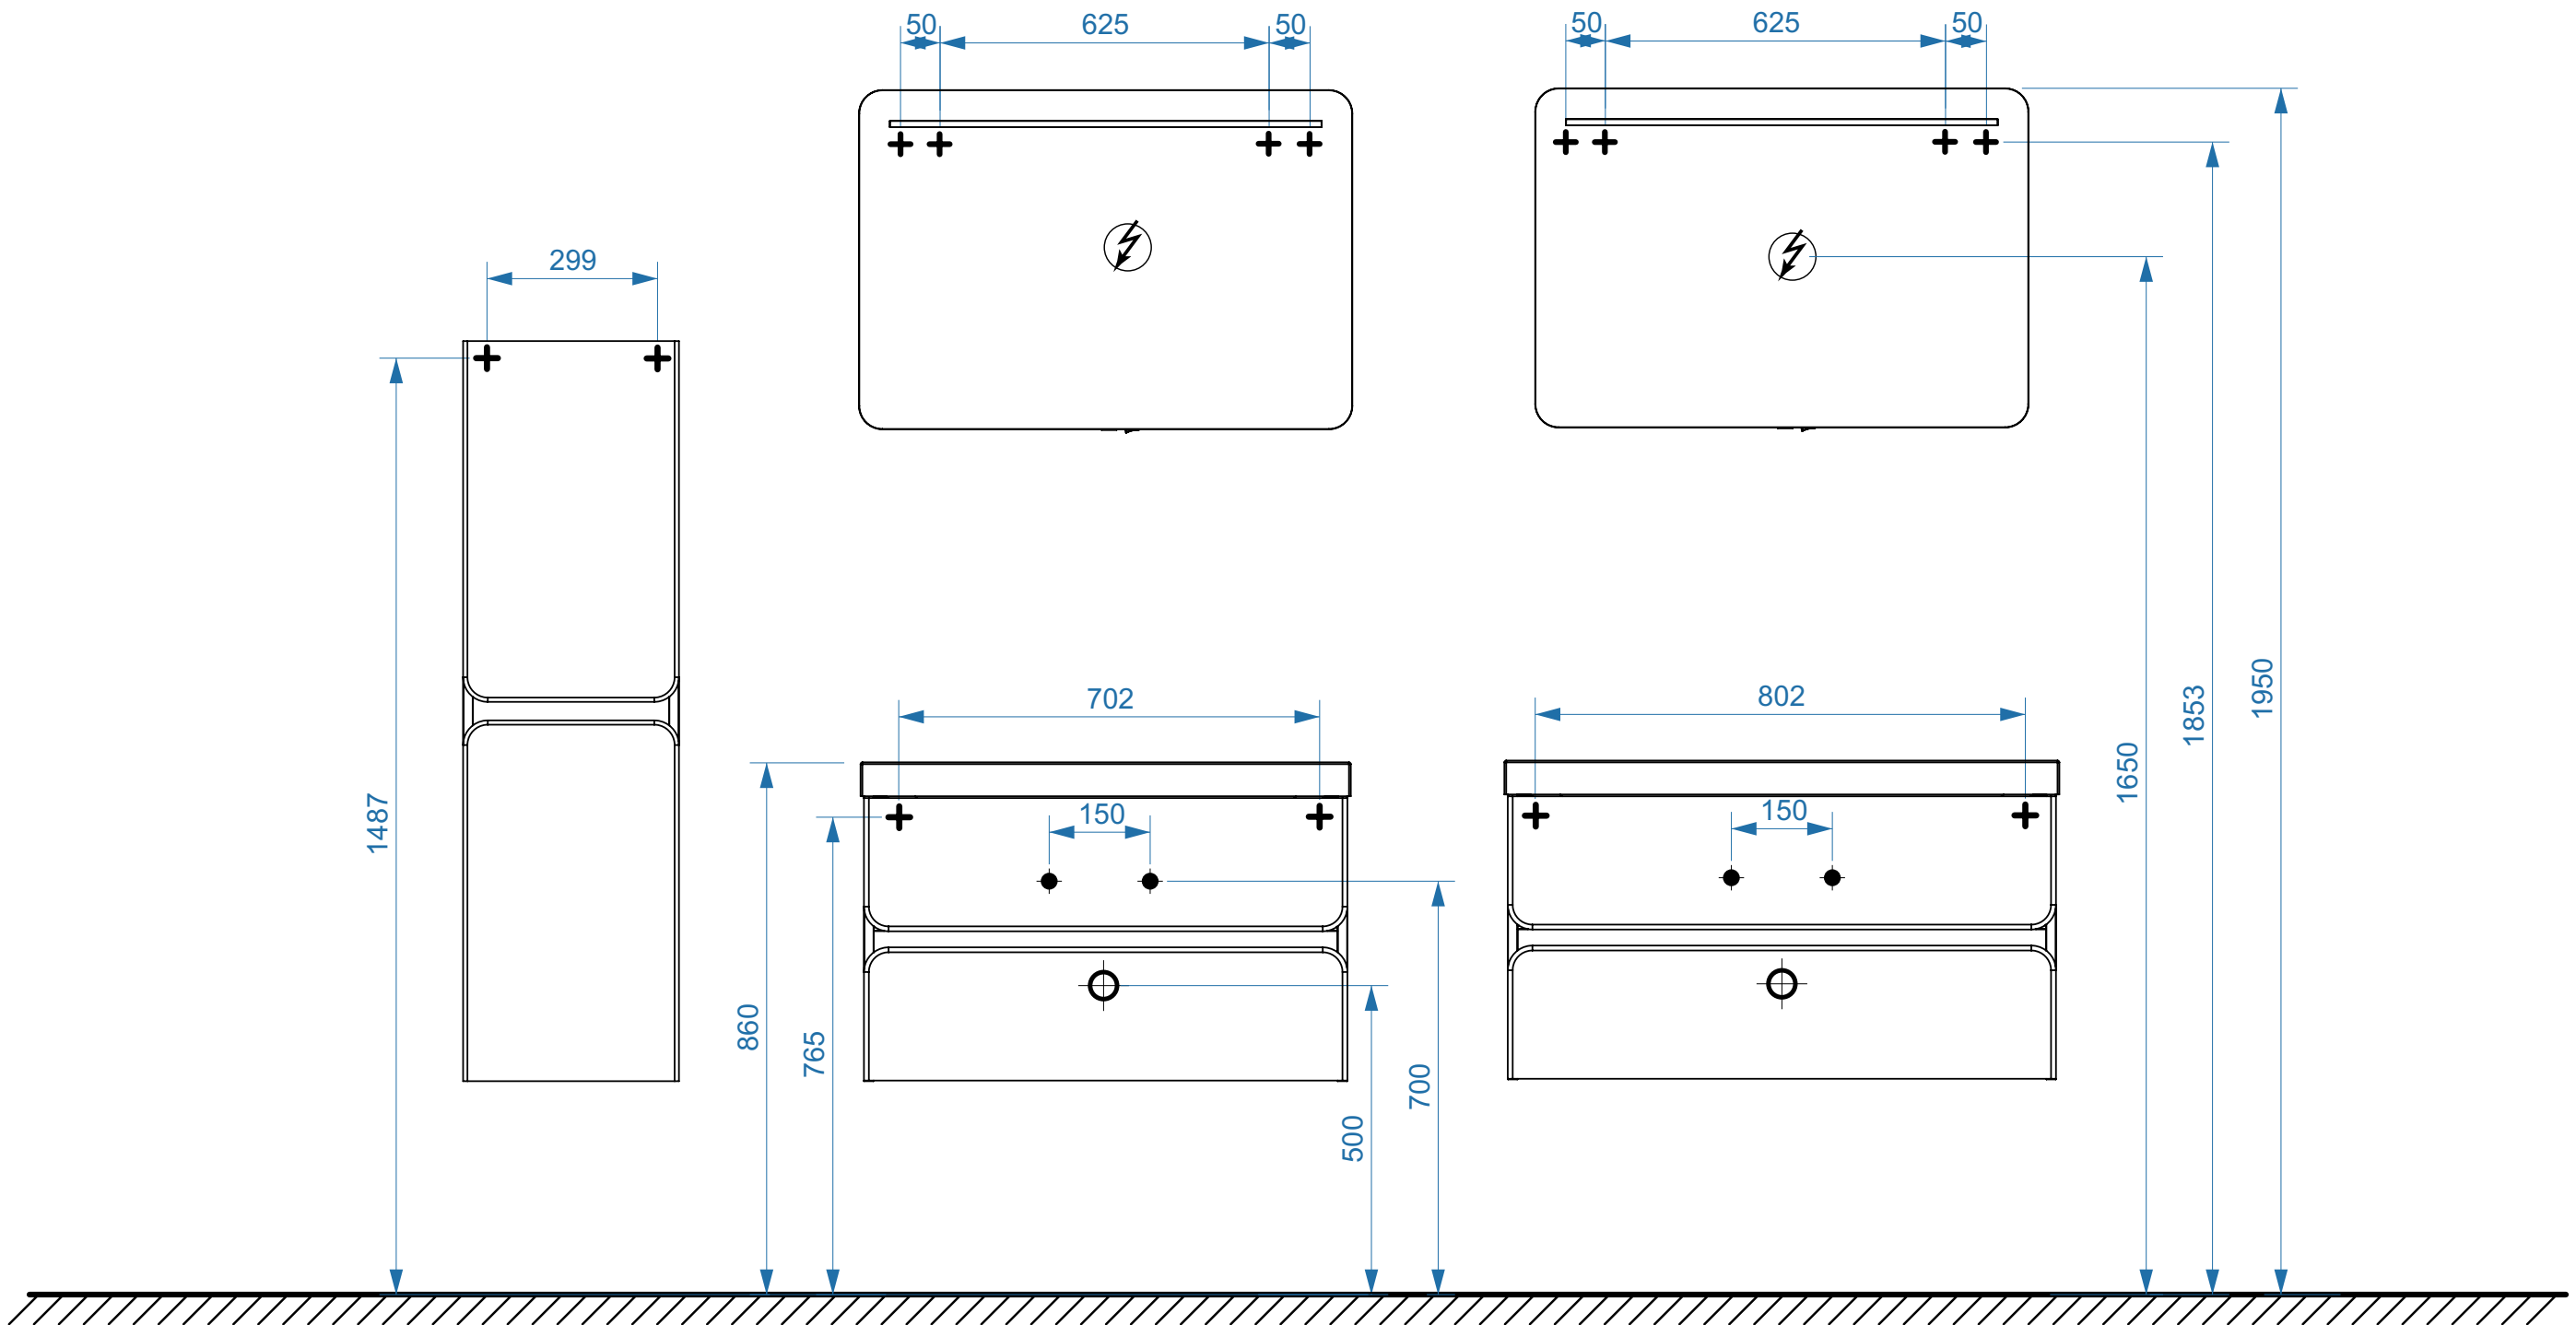

ПАРИЖ 600

ПАРИЖ 700

- вывод труб водоснабжения
- ⊕ вывод труб канализации
- ⊕ крепление навесов
- ⚡ подключение электрического провода

ПАРИЖ 800

ПАРИЖ 900

- вывод труб водоснабжения
- ⊕ вывод труб канализации
- + крепление навесов
- ⚡ подключение электрического провода