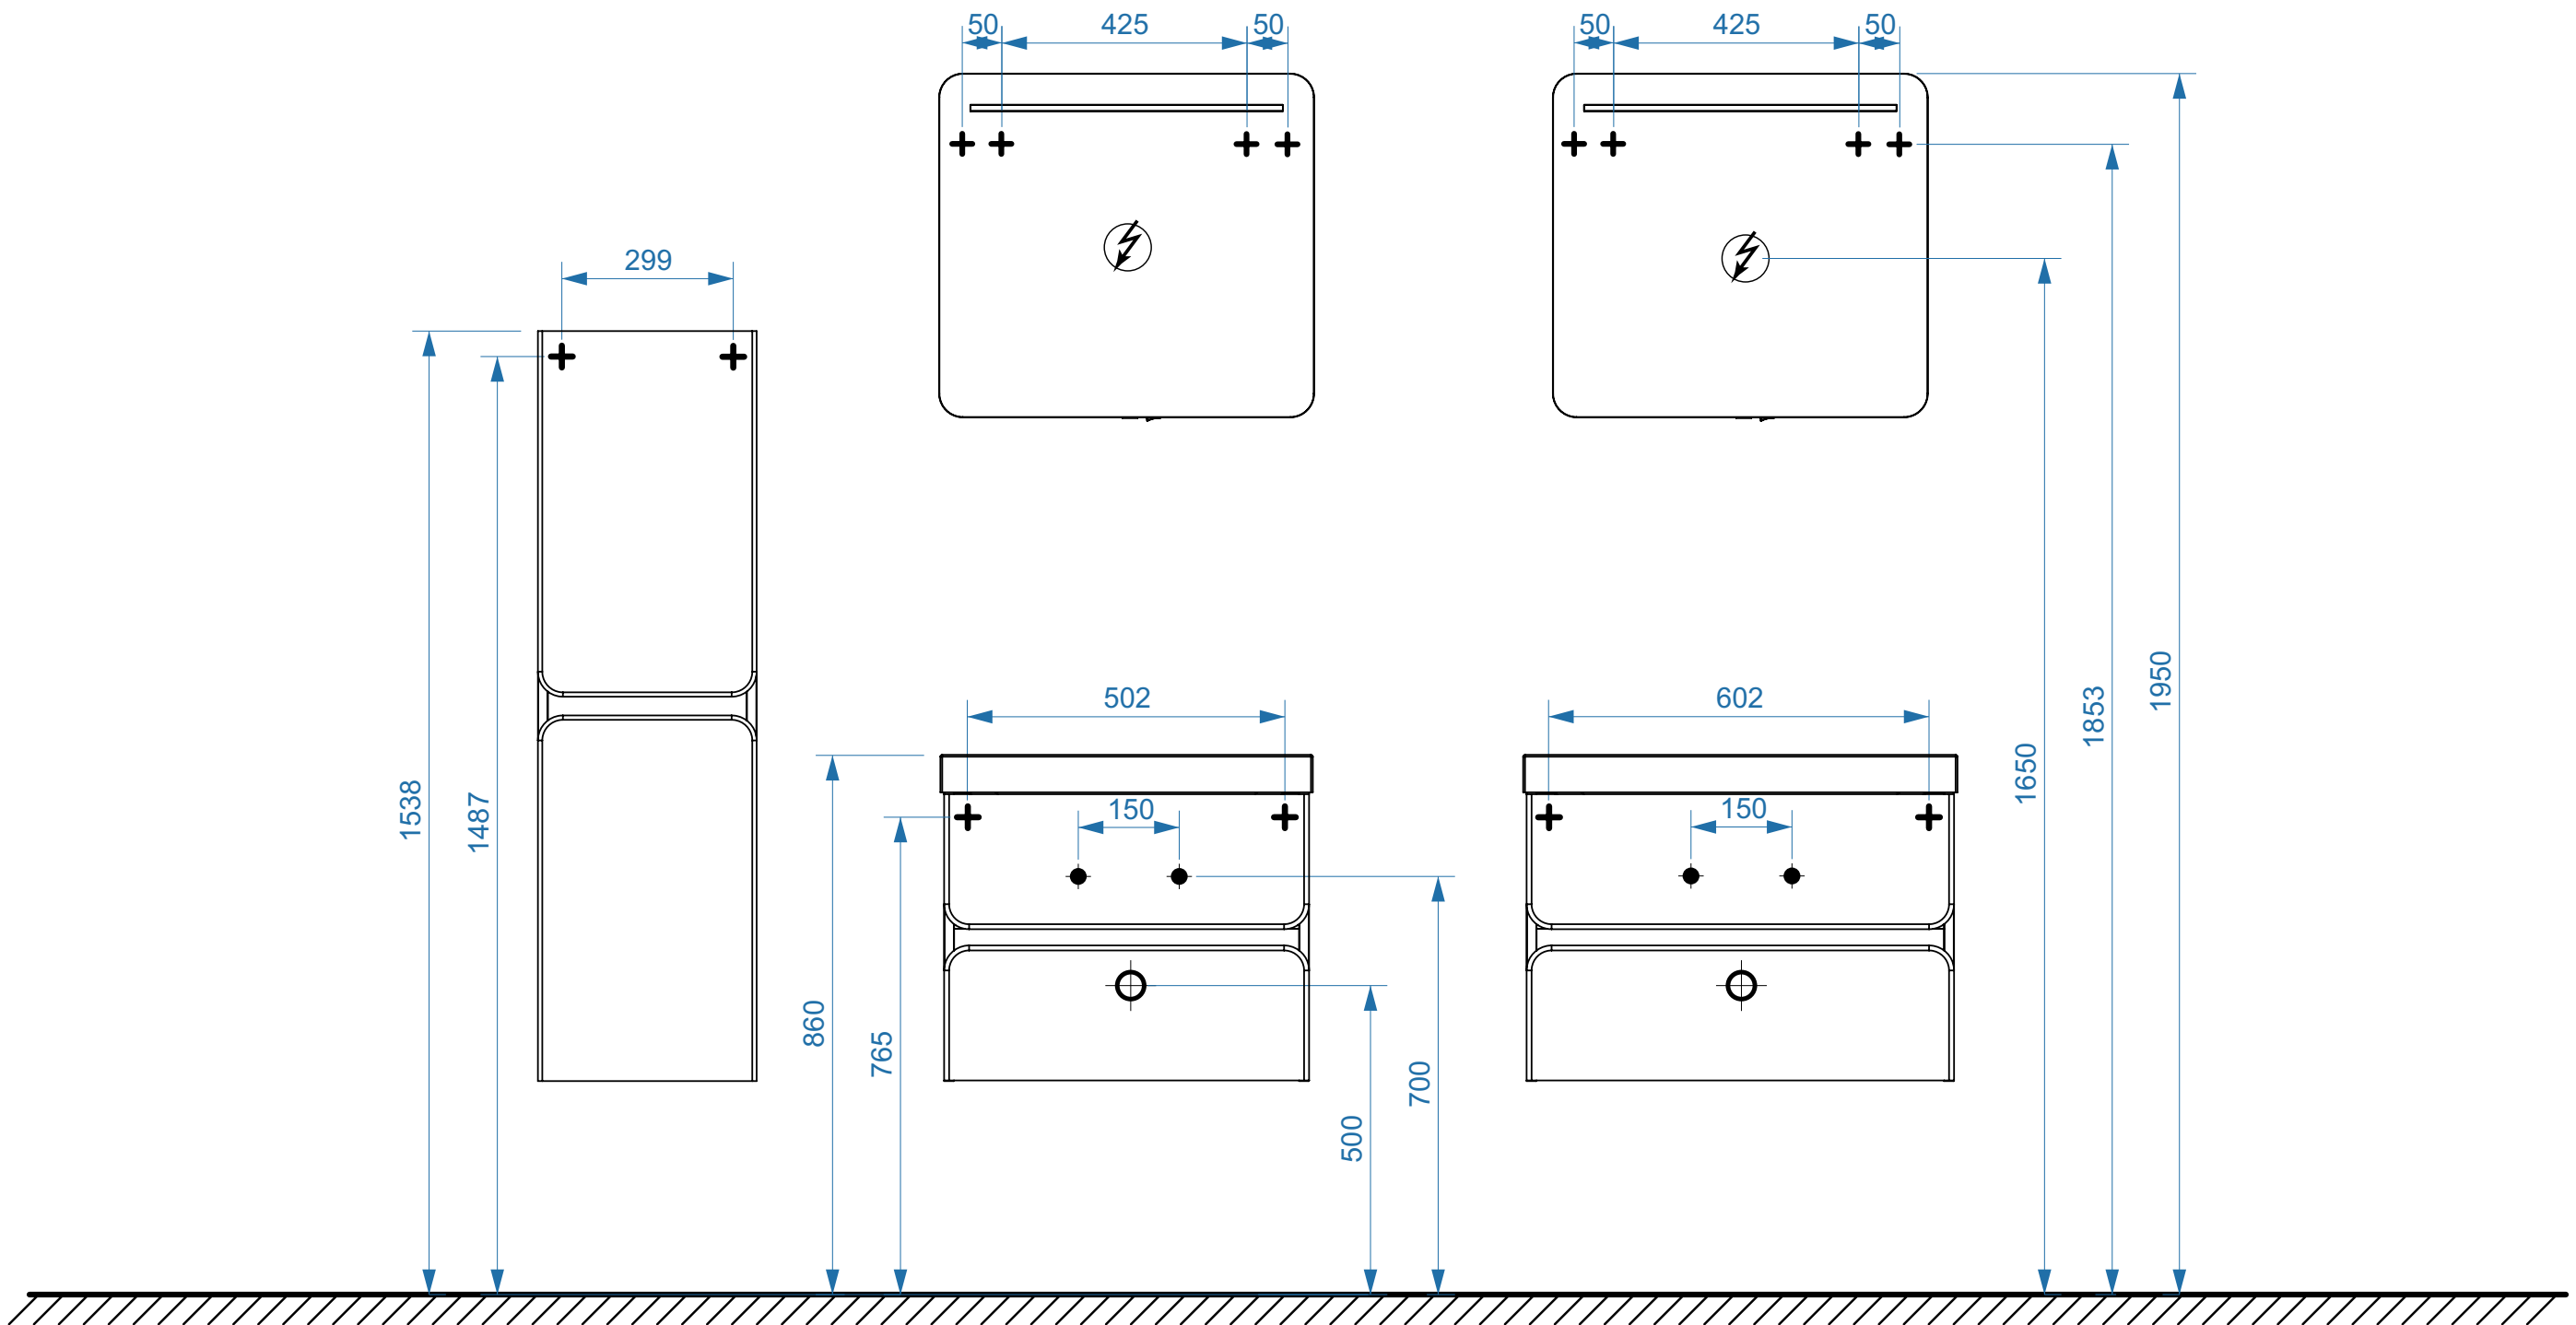

ПАРИЖ 600

ПАРИЖ 700

- вывод труб водоснабжения
- ⊕ вывод труб канализации
- ⊕ крепление навесов
- ⚡ подключение электрического провода

ПАРИЖ 800

ПАРИЖ 900

- вывод труб водоснабжения
- ⊕ вывод труб канализации
- + крепление навесов
- ⚡ подключение электрического провода