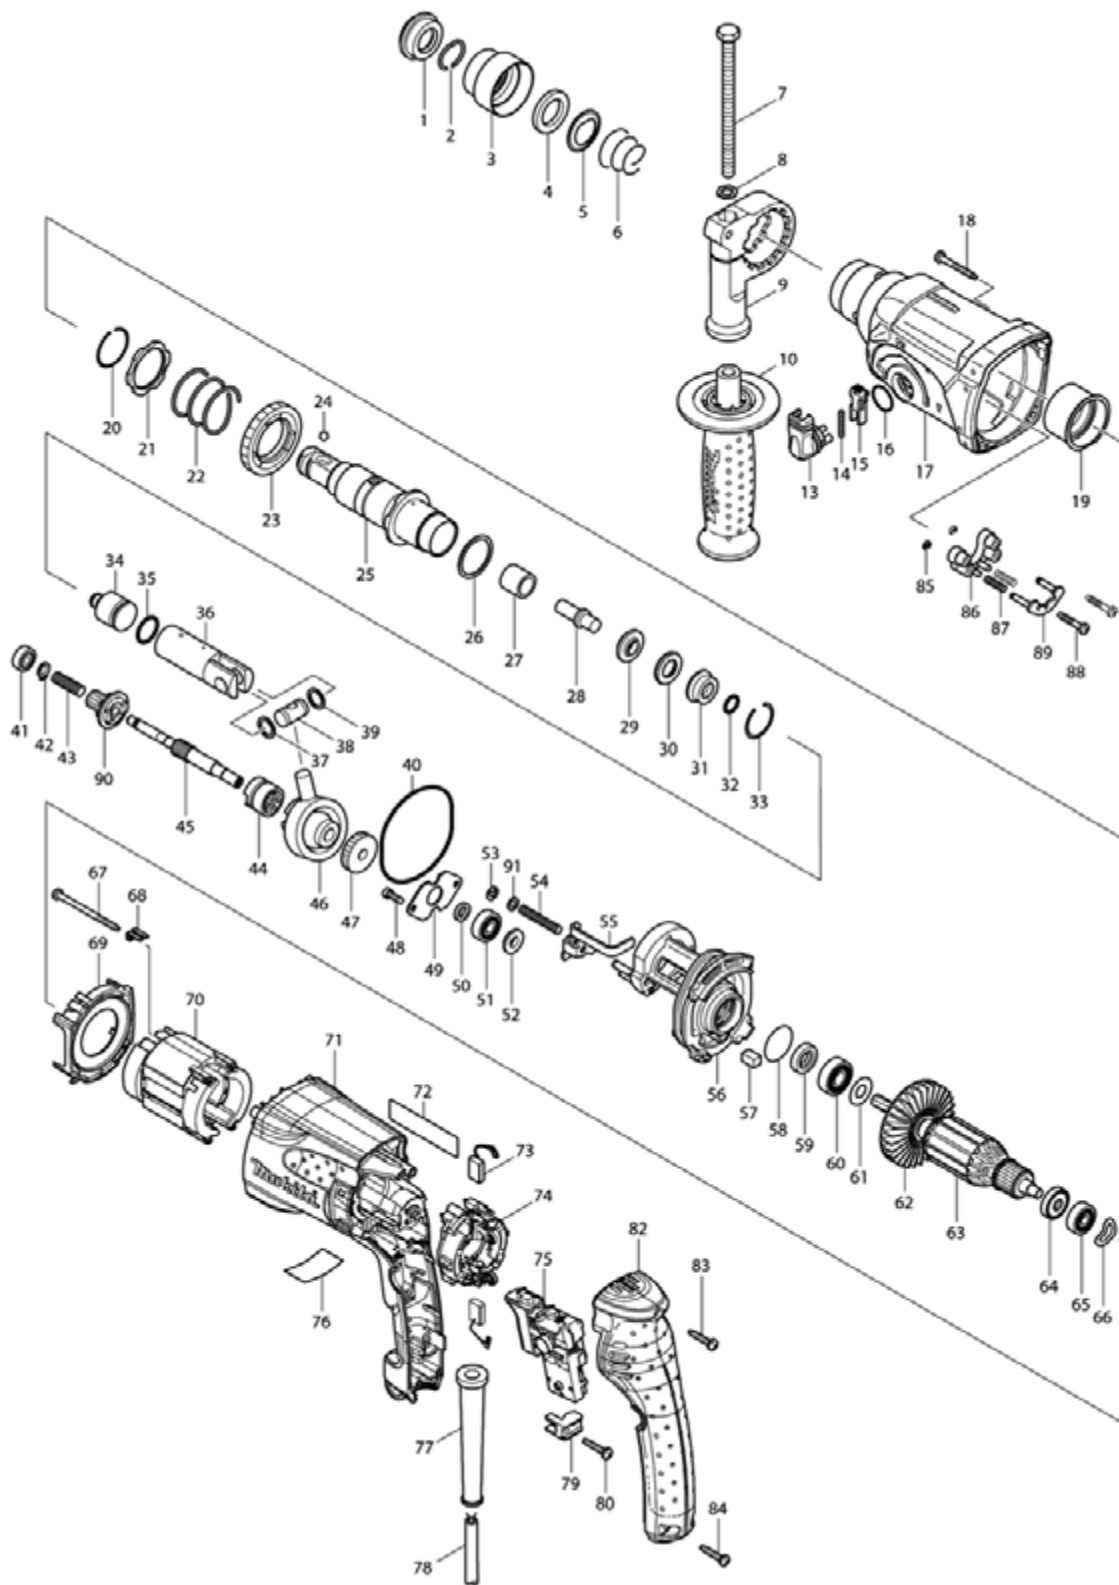

## Model No.HR2470 ROTARY HAMMER 24MM

Item	Parts No.	Description	I/C	Qty	New/Old	Opt. 1	Opt. 2	Note
001	286263-4	CAP 35		1				
002	233940-9	RING SPRING 19		1				
003	417629-9	CHUCK COVER		1				
004	257241-1	RING 21		1				
005	345187-4	GUIDE WASHER		1				
006	233916-6	CONICAL COMP. SPRING 21-29		1				
007	921923-8	HEX. BOLT M8X120		1				
008	345280-4	HEX. WASHER		1				
009	417630-4	GRIP BASE		1				
010	158057-6	GRIP 36 COMPLETE		1				
C10	931402-8	HEX. NUT M8		1				
013	162245-9	CHANGE LEVER		1				
014	233459-8	COMPRESSION SPRING 3		1				
015	419192-8	LOCK BUTTON		1				
016	213278-8	O RING 17		1				
017	158216-2	GEAR HOUSING COMPLETE		1				
C10	213965-9	OIL SEAL 25		1	*			
C11	213345-9	OIL SEAL 25	O	1				
018	266351-3	TAPPING SCREW 4X35		4				
019	153290-5	NEEDLE BEARING COMPLETE		1				
020	233929-7	RING SPRING 29		1				
021	267791-8	WASHER 31		1	*			
021-1	267460-1	WASHER 31	O	1				
022	233401-9	COMPRESSION SPRING 32		1				
023	227109-5	SPUR GEAR 51		1				
024	216022-2	STEEL BALL 7.0		1				
025	158217-0	TOOL HOLDER COMPLETE		1	*			
025-1	158574-6	TOOL HOLDER COMPLETE	<	1				
026	267229-3	FLAT WASHER 28		1				
027	331769-8	SLEEVE 9		1				
028	324669-9	IMPACT BOLT		1				
029	324402-9	RING 10		1				
030	421955-0	CUSHION RING 13		1				
031	324216-6	O RING CASE		1				
032	213073-6	O RING 9		1				
033	233917-4	RING SPRING 28		1				
034	324733-6	STRIKER		1				
035	213227-5	O RING 16		1				
036	318132-2	PISTON CYLINDER		1				
037	267104-3	FLAT WASHER 12		1				
038	324215-8	PISTON JOINT		1				
039	267104-3	FLAT WASHER 12		1				