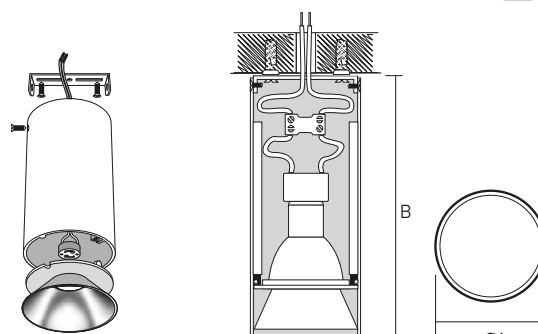

PDL-R 14080
GU10 BL/CH

PDL-R 14080
GU10 BL/GL

PDL-R 14080
GU10 BL/WH

PDL-R 14080
GU10 WH/BL

PDL-R 14080
GU10 WH/GL

PDL-R 14080
GU10 WH/WH

* Лампа в комплект поставки не входит.

ТЕХНИЧЕСКИЕ ХАРАКТЕРИСТИКИ

- Материал корпуса: алюминий
- Рекомендуемые источники света: PLED DIM GU10 JAZZWAY, PLED-SP GU10 JAZZWAY
- Максимальная мощность используемых ламп: 50 Вт
- Угол светораспределения: 90°
- Входное напряжение: 230 В
- Гарантийный срок: 2 года

PDL-R

Код для заказа	Штрих-код	Артикул	Цвет корпуса / рефлектора	Размеры АхВ, мм	Вес, кг	Упаковка, шт.
5031401	4895205031401	PDL-R 14080 GU10 BL/CH 230V IP20	черный / хром	Ø80x140	0,23	1/20
5031364	4895205031364	PDL-R 14080 GU10 BL/GL 230V IP20	черный / золотой	Ø80x140	0,23	1/20
5031425	4895205031425	PDL-R 14080 GU10 BL/WH 230V IP20	черный / белый	Ø80x140	0,23	1/20
5031340	4895205031340	PDL-R 14080 GU10 WH/BL 230V IP20	белый / черный	Ø80x140	0,23	1/20
5031388	4895205031388	PDL-R 14080 GU10 WH/GL 230V IP20	белый / золотой	Ø80x140	0,23	1/20
5031326	4895205031326	PDL-R 14080 GU10 WH/WH 230V IP20	белый / белый	Ø80x140	0,23	1/20