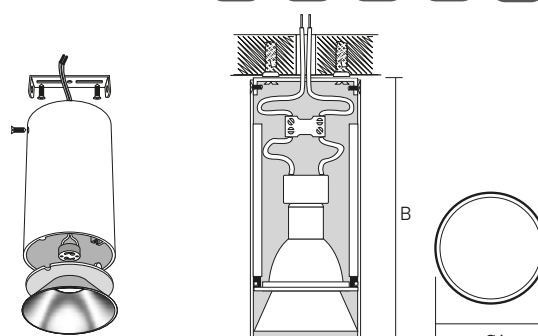

PDL-R 14080  
GU10 BL/CH

PDL-R 14080  
GU10 BL/GL

PDL-R 14080  
GU10 BL/WH

PDL-R 14080  
GU10 WH/BL

PDL-R 14080  
GU10 WH/GL

PDL-R 14080  
GU10 WH/WH

\* Лампа в комплект поставки не входит.

### ТЕХНИЧЕСКИЕ ХАРАКТЕРИСТИКИ

- Материал корпуса: алюминий
- Рекомендуемые источники света: PLED DIM GU10 JAZZWAY, PLED-SP GU10 JAZZWAY
- Максимальная мощность используемых ламп: 50 Вт
- Угол светораспределения: 90°
- Входное напряжение: 230 В
- Гарантийный срок: 2 года

PDL-R

Код для заказа	Штрих-код	Артикул	Цвет корпуса / рефлектора	Размеры АхВ, мм	Вес, кг	Упаковка, шт.
5031401	4895205031401	<b>PDL-R 14080 GU10 BL/CH 230V IP20</b>	черный / хром	Ø80x140	0,23	1/20
5031364	4895205031364	<b>PDL-R 14080 GU10 BL/GL 230V IP20</b>	черный / золотой	Ø80x140	0,23	1/20
5031425	4895205031425	<b>PDL-R 14080 GU10 BL/WH 230V IP20</b>	черный / белый	Ø80x140	0,23	1/20
5031340	4895205031340	<b>PDL-R 14080 GU10 WH/BL 230V IP20</b>	белый / черный	Ø80x140	0,23	1/20
5031388	4895205031388	<b>PDL-R 14080 GU10 WH/GL 230V IP20</b>	белый / золотой	Ø80x140	0,23	1/20
5031326	4895205031326	<b>PDL-R 14080 GU10 WH/WH 230V IP20</b>	белый / белый	Ø80x140	0,23	1/20