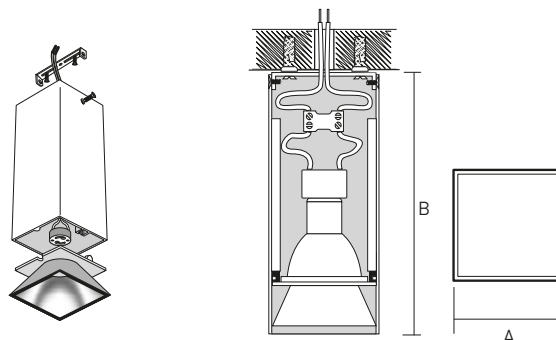

PDL-S 14074
GU10 WH/BL

PDL-S 14074
GU10 BL/WH

* Лампа в комплект поставки не входит.

ТЕХНИЧЕСКИЕ ХАРАКТЕРИСТИКИ

- Материал корпуса: алюминий
- Рекомендуемые источники света: PLED DIM GU10 JAZZWAY, PLED-SP GU10 JAZZWAY
- Максимальная мощность используемых ламп: 50 Вт
- Угол светораспределения: 90°
- Входное напряжение: 230 В
- Гарантийный срок: 2 года

PDL-S

Код для заказа	Штрих-код	Артикул	Цвет корпуса/рефлектора	Размеры АхВ, мм	Вес, кг	Упаковка, шт.
5031449	4895205031449	PDL-S 14074 GU10 WH/BL 230V IP20	белый / черный	74x74x140	0,28	1/20
5031463	4895205031463	PDL-S 14074 GU10 BL/WH 230V IP20	черный / белый	74x74x140	0,28	1/20