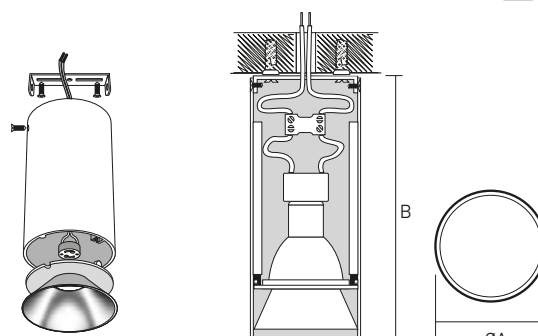

PDL-R 14080
GU10 BL/CH

PDL-R 14080
GU10 BL/GL

PDL-R 14080
GU10 BL/WH

PDL-R 14080
GU10 WH/BL

PDL-R 14080
GU10 WH/GL

PDL-R 14080
GU10 WH/WH

* Лампа в комплект поставки не входит.

ТЕХНИЧЕСКИЕ ХАРАКТЕРИСТИКИ

- Материал корпуса: алюминий
- Рекомендуемые источники света: PLED DIM GU10 JAZZWAY, PLED-SP GU10 JAZZWAY
- Максимальная мощность используемых ламп: 50 Вт
- Угол светораспределения: 90°
- Входное напряжение: 230 В
- Гарантийный срок: 2 года

PDL-R

Код для заказа	Штрих-код	Артикул	Цвет корпуса / рефлектора	Размеры АхВ, мм	Вес, кг	Упаковка, шт.
5031401	4895205031401	PDL-R 14080 GU10 BL/CH 230V IP20	черный / хром	Ø80x140	0,23	1/20
5031364	4895205031364	PDL-R 14080 GU10 BL/GL 230V IP20	черный / золотой	Ø80x140	0,23	1/20
5031425	4895205031425	PDL-R 14080 GU10 BL/WH 230V IP20	черный / белый	Ø80x140	0,23	1/20
5031340	4895205031340	PDL-R 14080 GU10 WH/BL 230V IP20	белый / черный	Ø80x140	0,23	1/20
5031388	4895205031388	PDL-R 14080 GU10 WH/GL 230V IP20	белый / золотой	Ø80x140	0,23	1/20
5031326	4895205031326	PDL-R 14080 GU10 WH/WH 230V IP20	белый / белый	Ø80x140	0,23	1/20