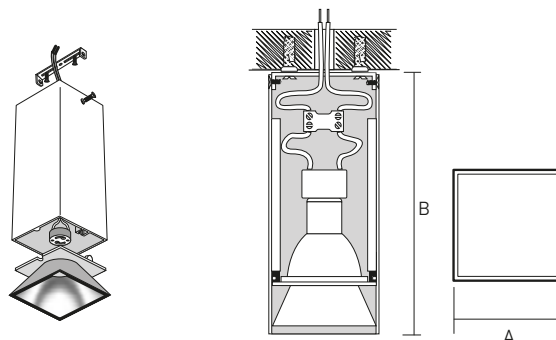

PDL-S 14074
GU10 WH/BL

PDL-S 14074
GU10 BL/WH

* Лампа в комплект поставки не входит.

ТЕХНИЧЕСКИЕ ХАРАКТЕРИСТИКИ

- Материал корпуса: алюминий
- Рекомендуемые источники света: PLED DIM GU10 JAZZWAY, PLED-SP GU10 JAZZWAY
- Максимальная мощность используемых ламп: 50 Вт
- Угол светораспределения: 90°
- Входное напряжение: 230 В
- Гарантийный срок: 2 года

PDL-S

| Код для заказа | Штрих-код | Артикул | Цвет корпуса/рефлектора | Размеры АхВ, мм | Вес, кг | Упаковка, шт. |
|----------------|---------------|---|-------------------------|-----------------|---------|---------------|
| 5031449 | 4895205031449 | PDL-S 14074 GU10 WH/BL 230V IP20 | белый/черный | 74x74x140 | 0,28 | 1/20 |
| 5031463 | 4895205031463 | PDL-S 14074 GU10 BL/WH 230V IP20 | черный/белый | 74x74x140 | 0,28 | 1/20 |