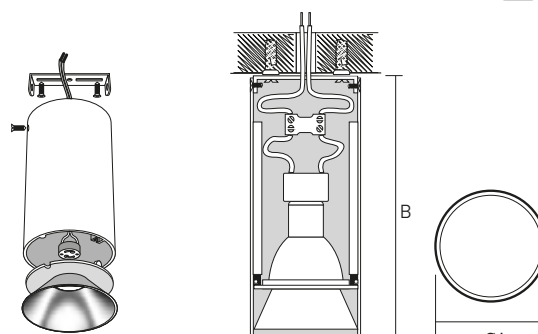

PDL-R 14080
GU10 BL/CH

PDL-R 14080
GU10 BL/GL

PDL-R 14080
GU10 BL/WH

PDL-R 14080
GU10 WH/BL

PDL-R 14080
GU10 WH/GL

PDL-R 14080
GU10 WH/WH

* Лампа в комплект поставки не входит.

ТЕХНИЧЕСКИЕ ХАРАКТЕРИСТИКИ

- Материал корпуса: алюминий
- Рекомендуемые источники света: PLED DIM GU10 JAZZWAY, PLED-SP GU10 JAZZWAY
- Максимальная мощность используемых ламп: 50 Вт
- Угол светораспределения: 90°
- Входное напряжение: 230 В
- Гарантийный срок: 2 года

PDL-R

| Код для заказа | Штрих-код | Артикул | Цвет корпуса / рефлектора | Размеры АхВ, мм | Вес, кг | Упаковка, шт. |
|----------------|---------------|---|---------------------------|-----------------|---------|---------------|
| 5031401 | 4895205031401 | PDL-R 14080 GU10 BL/CH 230V IP20 | черный / хром | Ø80x140 | 0,23 | 1/20 |
| 5031364 | 4895205031364 | PDL-R 14080 GU10 BL/GL 230V IP20 | черный / золотой | Ø80x140 | 0,23 | 1/20 |
| 5031425 | 4895205031425 | PDL-R 14080 GU10 BL/WH 230V IP20 | черный / белый | Ø80x140 | 0,23 | 1/20 |
| 5031340 | 4895205031340 | PDL-R 14080 GU10 WH/BL 230V IP20 | белый / черный | Ø80x140 | 0,23 | 1/20 |
| 5031388 | 4895205031388 | PDL-R 14080 GU10 WH/GL 230V IP20 | белый / золотой | Ø80x140 | 0,23 | 1/20 |
| 5031326 | 4895205031326 | PDL-R 14080 GU10 WH/WH 230V IP20 | белый / белый | Ø80x140 | 0,23 | 1/20 |