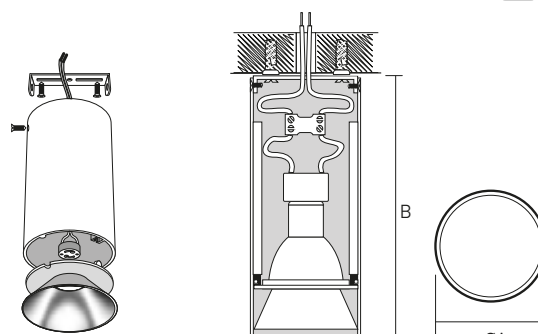

PDL-R 14080  
GU10 BL/CH

PDL-R 14080  
GU10 BL/GL

PDL-R 14080  
GU10 BL/WH

PDL-R 14080  
GU10 WH/BL

PDL-R 14080  
GU10 WH/GL

PDL-R 14080  
GU10 WH/WH

\* Лампа в комплект поставки не входит.

### ТЕХНИЧЕСКИЕ ХАРАКТЕРИСТИКИ

- Материал корпуса: алюминий
- Рекомендуемые источники света: PLED DIM GU10 JAZZWAY, PLED-SP GU10 JAZZWAY
- Максимальная мощность используемых ламп: 50 Вт
- Угол светораспределения: 90°
- Входное напряжение: 230 В
- Гарантийный срок: 2 года

PDL-R

Код для заказа	Штрих-код	Артикул	Цвет корпуса / рефлектора	Размеры АхВ, мм	Вес, кг	Упаковка, шт.
5031401	4895205031401	<b>PDL-R 14080 GU10 BL/CH 230V IP20</b>	черный / хром	Ø80x140	0,23	1/20
5031364	4895205031364	<b>PDL-R 14080 GU10 BL/GL 230V IP20</b>	черный / золотой	Ø80x140	0,23	1/20
5031425	4895205031425	<b>PDL-R 14080 GU10 BL/WH 230V IP20</b>	черный / белый	Ø80x140	0,23	1/20
5031340	4895205031340	<b>PDL-R 14080 GU10 WH/BL 230V IP20</b>	белый / черный	Ø80x140	0,23	1/20
5031388	4895205031388	<b>PDL-R 14080 GU10 WH/GL 230V IP20</b>	белый / золотой	Ø80x140	0,23	1/20
5031326	4895205031326	<b>PDL-R 14080 GU10 WH/WH 230V IP20</b>	белый / белый	Ø80x140	0,23	1/20