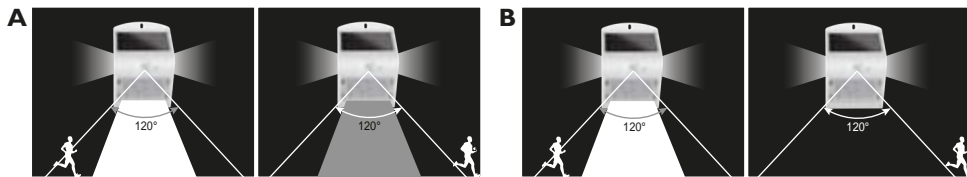

Рекомендации по эксплуатации:

4. Перед первым использованием светильника следует полностью зарядить аккумулятор. Для этого убедитесь, что светильник выключен, поместите светильник на хорошо освещенную поверхность и оставьте его не менее чем на 8 часов, не активируя работу светильника.
5. Для начала работы поместите светильник так, чтобы панель солнечной батареи была максимально освещена световыми лучами. Для быстрой зарядки поместите устройство под прямые лучи солнца.
6. Для включения светильника и переключения режимов нажмите кнопку, расположенную на передней панели.

Светильник имеет два режима работы:

7. При появлении движущегося объекта в зоне «видимости» датчика движения в радиусе 6 метров, загорятся оба источника света (основной свет + задняя подсветка) на 10 секунд, (обязательным условием включения светильника является недостаточный уровень освещенности). Затем, в случае отсутствия движущихся объектов в зоне видимости датчика, светильник переходит в экономичный режим:

- **Режим А**
  Основной источник света 3% яркости, задняя подсветка 100% яркости
- **Режим В**
  Основной свет отключается, задняя подсветка 100% яркости

Светильник автоматически начнет светиться только при наступлении темноты. В темное время суток светильник светится от аккумулятора, заряженного в светлое время суток. С наступлением светлого времени суток светильник погаснет.

8. Не допускайте повреждений солнечной панели твердыми предметами.
9. Не допускайте загрязнения солнечной панели.

Рекомендации по хранению:

1. При длительном хранении убедитесь, что изделие выключено.
2. При длительном хранении рекомендуется перезаряжать солнечную батарею (помещать изделие под лучи источников света) в течение 6-8 часов каждый месяц.
3. Рекомендованные условия хранения: в помещениях с естественной вентиляцией при температуре от -20°C до $+50^{\circ}\text{C}$ и относительной влажности не более 80%.

Модель: SLR-W03