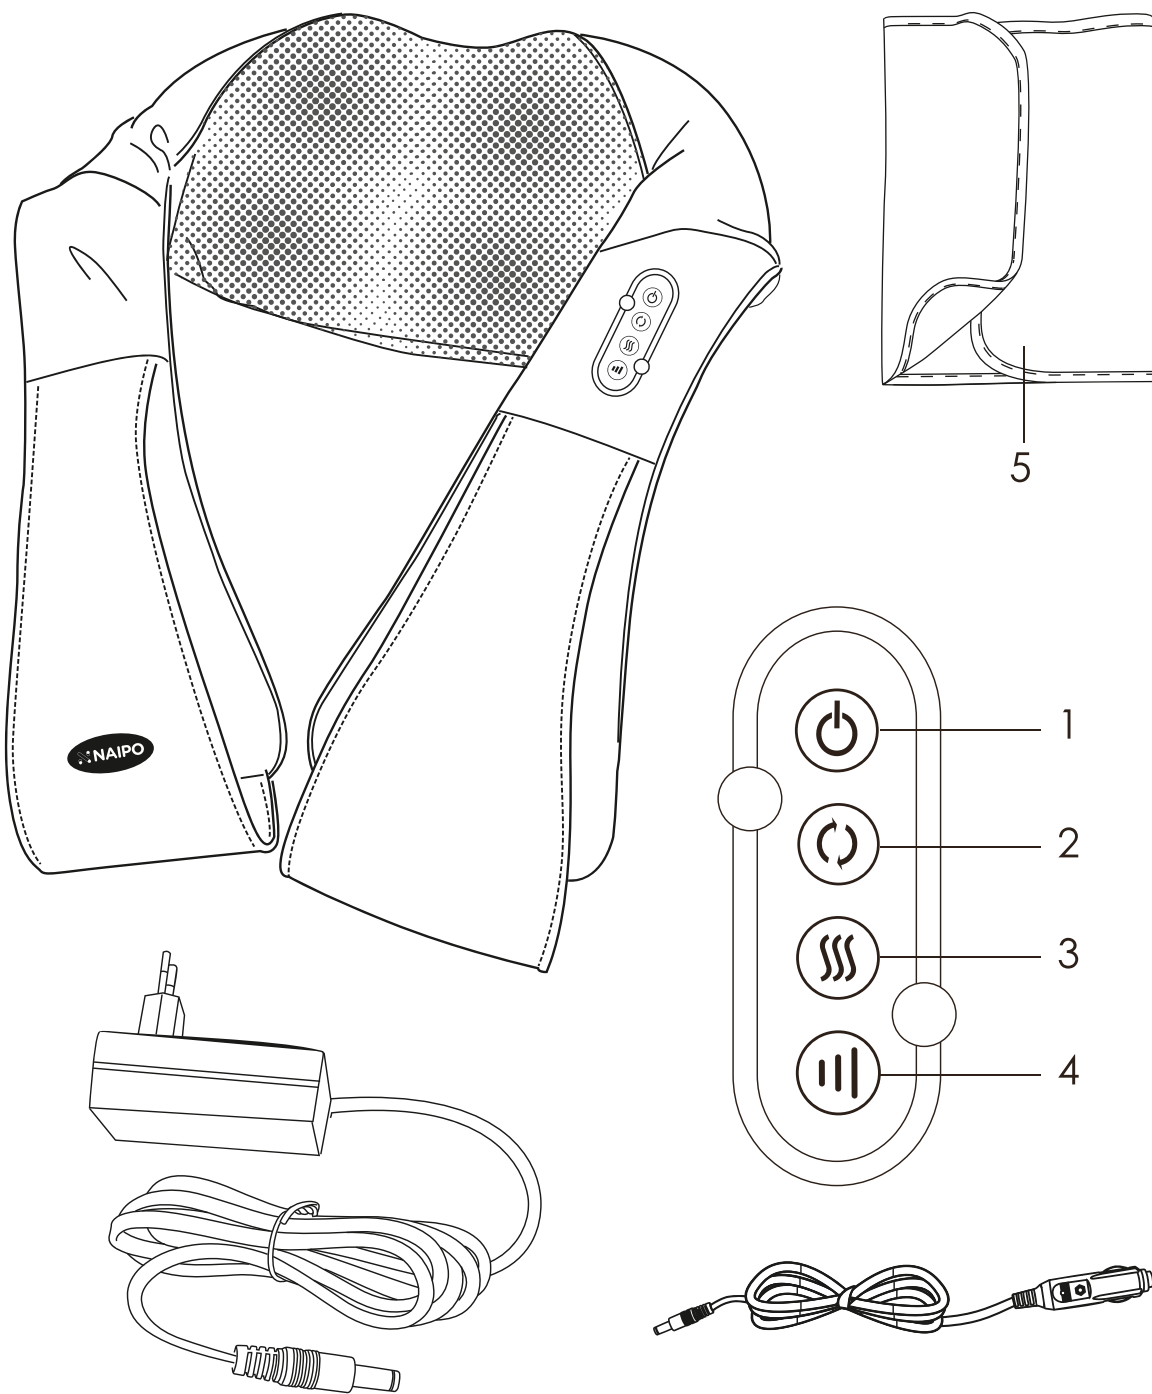

Сохраните эту инструкцию

Массажные зоны

Спина

Бедра

Ноги

Шея

Плечи

Внешний вид устройства

1. Кнопка питания
2. Кнопка регулировки направления массажа
3. Кнопка нагрева
4. Кнопка изменения скорости массажа (средняя / высокая / низкая)
5. Противопылевая ткань

Инструкция по применению

1. Подключите сетевой адаптер к розетке
2. Нажмите кнопку питания, чтобы начать массаж. Функции вращения роликов и подогрева будут активированы автоматически.
3. Нажмите на кнопку подогрева, чтобы включить или отключить эту функцию.
4. Нажмите на кнопку регулировки направления массажа, чтобы изменить его.
5. Нажмите кнопку изменения скорости массажа, чтобы выбрать низкую, среднюю или высокую интенсивность.