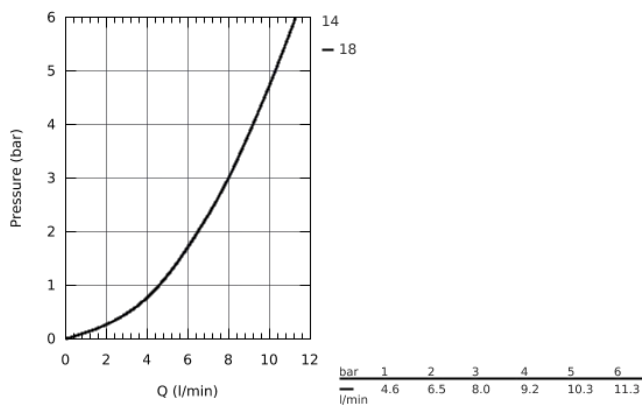

32 734 000 EUROECO СМЕСИТЕЛЬ ОДНОРЫЧАЖНЫЙ ДЛЯ РАКОВИНЫ DN 15 S-SIZE