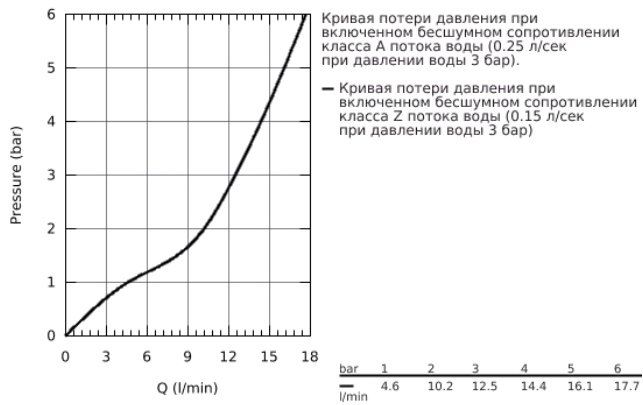

32 734 000 EUROECO СМЕСИТЕЛЬ ОДНОРЫЧАЖНЫЙ ДЛЯ РАКОВИНЫ DN 15 S-SIZE