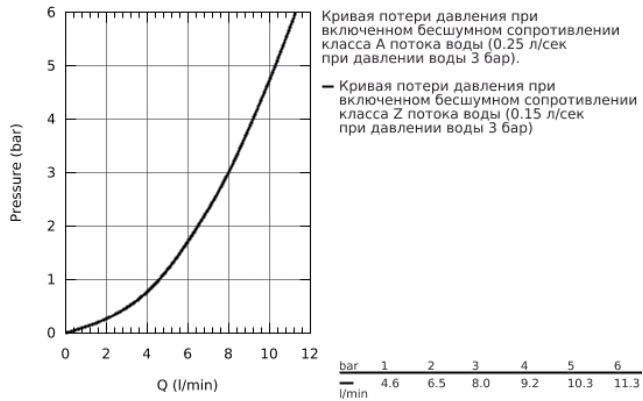

32 734 000 EUROECO СМЕСИТЕЛЬ ОДНОРЫЧАЖНЫЙ ДЛЯ РАКОВИНЫ DN 15 S-SIZE