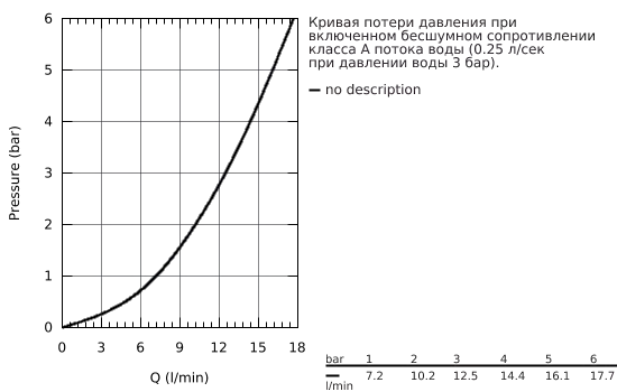

ОПИСАНИЕ ПРОДУКТА

- монтаж на одно отверстие
- металлический рычаг
- **GROHE SilkMove** керамический картридж 35 мм
- **GROHE StarLight** хромированная поверхность
- ограничитель потока 9 л/мин.
- система быстрого монтажа
- аэратор
- без донного клапана
- гибкая подводка
- дополнительный ограничитель температуры (46 375 000)