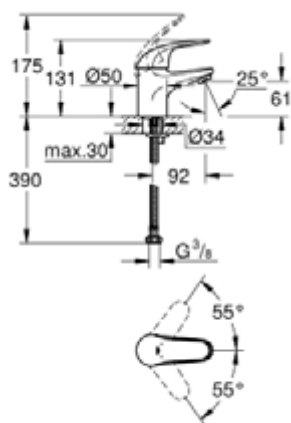

## 32 734 000 EUROECO СМЕСИТЕЛЬ ОДНОРЫЧАЖНЫЙ ДЛЯ РАКОВИНЫ DN 15 S-SIZE

### ОПИСАНИЕ ПРОДУКТА

- монтаж на одно отверстие
- металлический рычаг
- **GROHE SilkMove** керамический картридж 35 мм
- **GROHE StarLight** хромированная поверхность
- ограничитель потока 9 л/мин.
- система быстрого монтажа
- аэратор
- без донного клапана
- гибкая подводка
- дополнительный ограничитель температуры (46 375 000)