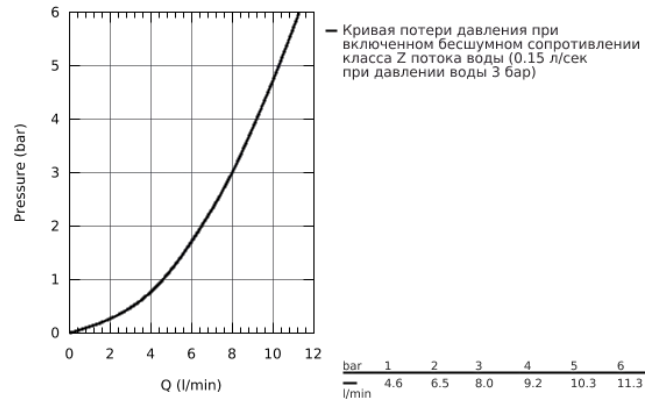

32 734 000 EUROECO СМЕСИТЕЛЬ ОДНОРЫЧАЖНЫЙ ДЛЯ РАКОВИНЫ DN 15 S-SIZE