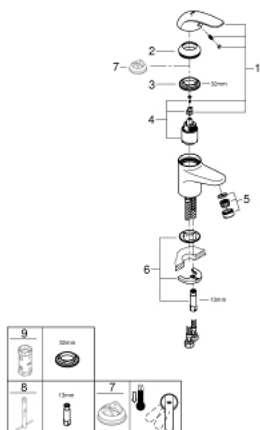

### ОПИСАНИЕ ПРОДУКТА

- монтаж на одно отверстие
- металлический рычаг
- **GROHE SilkMove** керамический картридж 35 мм
- **GROHE StarLight** хромированная поверхность
- ограничитель потока 9 л/мин.
- система быстрого монтажа
- аэратор
- без донного клапана
- гибкая подводка
- дополнительный ограничитель температуры (46 375 000)

## 32 734 000 EUROECO СМЕСИТЕЛЬ ОДНОРЫЧАЖНЫЙ ДЛЯ РАКОВИНЫ DN 15 S-SIZE

### ЗАПАСНЫЕ ЧАСТИ

- 1: рычаг (Order-nr. 46644000)
- 2: Декоративная крышка/накладка (Order-nr. 46436000)
- 3: Резьбовое соединение (Order-nr. 46460000)
- 4: Картридж малый д.Тарон смес. д.рак. (Order-nr. 46374000)
- 5: Экономичный аэратор (Order-nr. 13951000)
- 6: Обратное резьбовое соединение (Order-nr. 46671000)
- 7: Ограничитель температуры (Order-nr. 46375000)\*
- 8: Монтажный ключ (Order-nr. 19017000)\*
- 9: Ключ (Order-nr. 19332000)\*