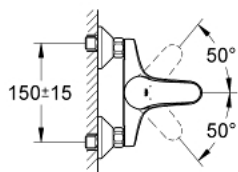

32 743 000 EUROECO СМЕСИТЕЛЬ ОДНОРЫЧАЖНЫЙ ДЛЯ ВАННЫ, DN 15

ОПИСАНИЕ ПРОДУКТА

- настенный монтаж
- металлический рычаг
- **GROHE SilkMove** керамический картридж \varnothing 46 мм
- **GROHE StarLight** хромированная поверхность
- **GROHE EcoJoy** Технология совершенного потока при уменьшенном расходе воды
- регулировка расхода воды
- автоматический переключатель: ванна/душ
- аэратор
- встроенный обратный клапан в душевом отводе 1/2"
- скрытые S-образные эксцентрики
- отражатели из металла
- дополнительный ограничитель температуры (46 308 000)
- с защитой от обратного потока

32 743 000 EUROECO СМЕСИТЕЛЬ ОДНОРЫЧАЖНЫЙ ДЛЯ ВАННЫ, DN 15

32 743 000 EUROECO СМЕСИТЕЛЬ ОДНОРЫЧАЖНЫЙ ДЛЯ ВАННЫ, DN 15

ЗАПАСНЫЕ ЧАСТИ

- 1: рычаг (Order-nr. 46644000)
- 2: Заглушка (Order-nr. 46578000)
- 3: Картридж керамич. (Order-nr. 46048000)
- 4: Кнопка переключателя (Order-nr. 65648000)
- 5: Переключатель (Order-nr. 65655000)
- 6: Обратный клапан (Order-nr. 08565000)
- 7: Аэратор (Order-nr. 13952000)
- 8: Гайка подключения (Order-nr. 45044000)
- 9: S-образн.эксцентрик, регулин.12,5 мм (Order-nr. 12075000)
- 9.1: Прокладка 10 шт/уп (Order-nr. 0138600M)
- 9.2: Розетка (Order-nr. 0221000M)
- 10: Ограничитель температуры (Order-nr. 46375000)*
- 11: Втулка-удлинение 20 мм 2 шт/уп (Order-nr. 0713000M)*