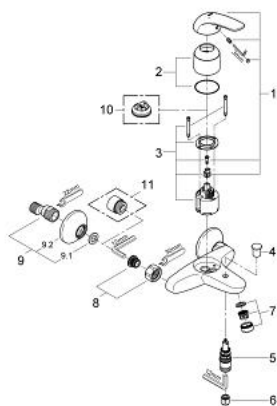

32 743 000 EUROECO СМЕСИТЕЛЬ ОДНОРЫЧАЖНЫЙ ДЛЯ ВАННЫ, DN 15

ОПИСАНИЕ ПРОДУКТА

- настенный монтаж
- металлический рычаг
- **GROHE SilkMove** керамический картридж \varnothing 46 мм
- **GROHE StarLight** хромированная поверхность
- **GROHE EcoJoy** Технология совершенного потока при уменьшенном расходе воды
- регулировка расхода воды
- автоматический переключатель: ванна/душ
- аэратор
- встроенный обратный клапан в душевом отводе 1/2"
- скрытые S-образные эксцентрики
- отражатели из металла
- дополнительный ограничитель температуры (46 308 000)
- с защитой от обратного потока

32 743 000 EUROECO СМЕСИТЕЛЬ ОДНОРЫЧАЖНЫЙ ДЛЯ ВАННЫ, DN 15

32 743 000 EUROECO СМЕСИТЕЛЬ ОДНОРЫЧАЖНЫЙ ДЛЯ ВАННЫ, DN 15

ЗАПАСНЫЕ ЧАСТИ

- 1: рычаг (Order-nr. 46644000)
- 2: Заглушка (Order-nr. 46578000)
- 3: Картридж керамич. (Order-nr. 46048000)
- 4: Кнопка переключателя (Order-nr. 65648000)
- 5: Переключатель (Order-nr. 65655000)
- 6: Обратный клапан (Order-nr. 08565000)
- 7: Аэратор (Order-nr. 13952000)
- 8: Гайка подключения (Order-nr. 45044000)
- 9: S-образн.эксцентрик, регулин.12,5 мм (Order-nr. 12075000)
- 9.1: Прокладка 10 шт/уп (Order-nr. 0138600M)
- 9.2: Розетка (Order-nr. 0221000M)
- 10: Ограничитель температуры (Order-nr. 46375000)*
- 11: Втулка-удлинение 20 мм 2 шт/уп (Order-nr. 0713000M)*