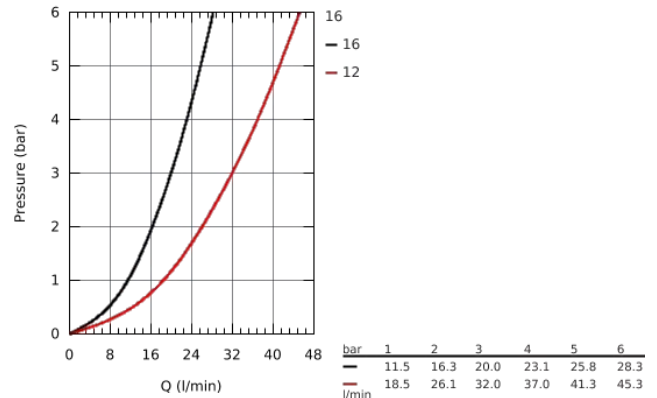

32 743 000 EUROECO СМЕСИТЕЛЬ ОДНОРЫЧАЖНЫЙ ДЛЯ ВАННЫ, DN 15