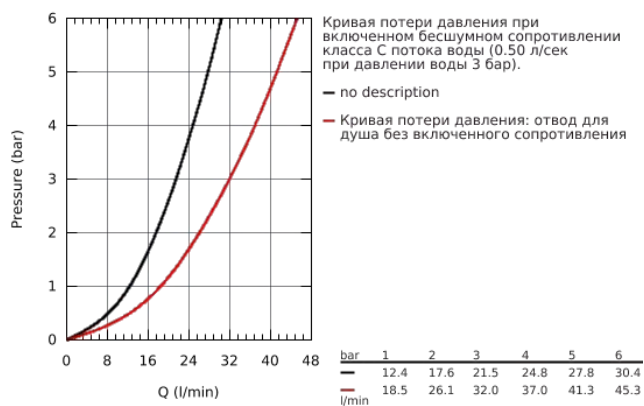

32 743 000 EUROECO СМЕСИТЕЛЬ ОДНОРЫЧАЖНЫЙ ДЛЯ ВАННЫ, DN 15

ОПИСАНИЕ ПРОДУКТА

- настенный монтаж
- металлический рычаг
- **GROHE SilkMove** керамический картридж \varnothing 46 мм
- **GROHE StarLight** хромированная поверхность
- **GROHE EcoJoy** Технология совершенного потока при уменьшенном расходе воды
- регулировка расхода воды
- автоматический переключатель: ванна/душ
- аэратор
- встроенный обратный клапан в душевом отводе 1/2"
- скрытые S-образные эксцентрики
- отражатели из металла
- дополнительный ограничитель температуры (46 308 000)
- с защитой от обратного потока