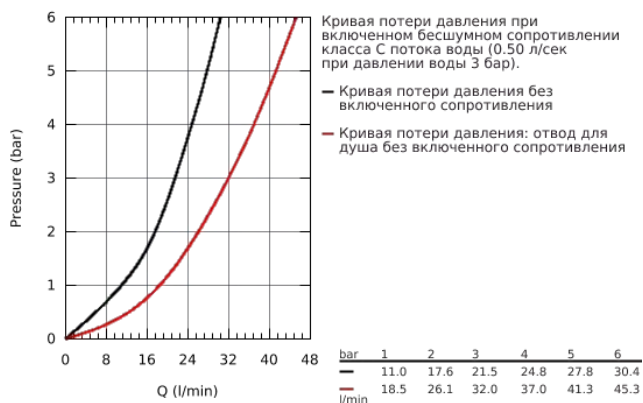

32 743 000 EUROECO СМЕСИТЕЛЬ ОДНОРЫЧАЖНЫЙ ДЛЯ ВАННЫ, DN 15