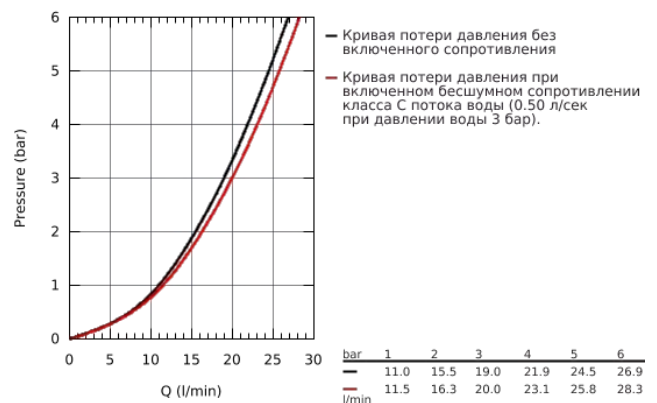

32 743 000 EUROECO СМЕСИТЕЛЬ ОДНОРЫЧАЖНЫЙ ДЛЯ ВАННЫ, DN 15