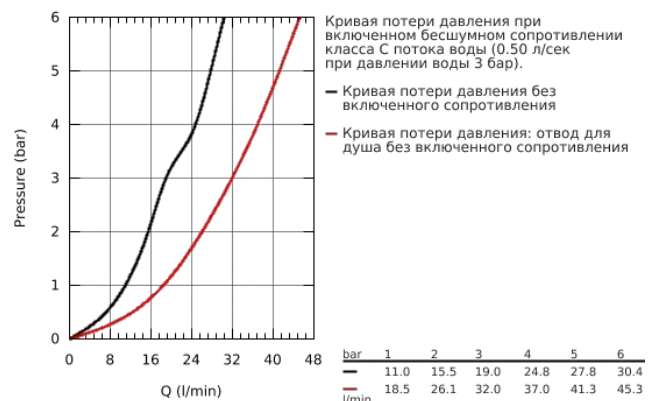

32 743 000 EUROECO СМЕСИТЕЛЬ ОДНОРЫЧАЖНЫЙ ДЛЯ ВАННЫ, DN 15