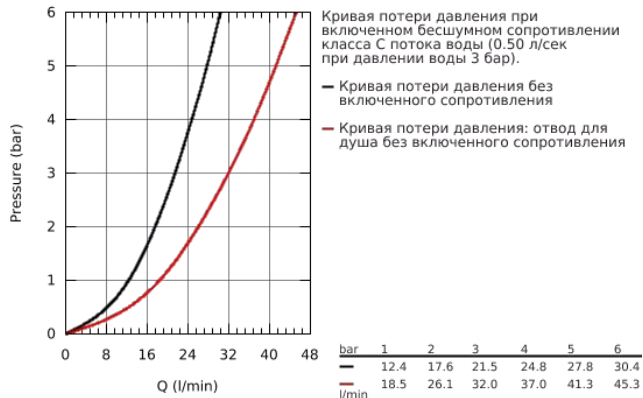

32 743 000 EUROECO СМЕСИТЕЛЬ ОДНОРЫЧАЖНЫЙ ДЛЯ ВАННЫ, DN 15