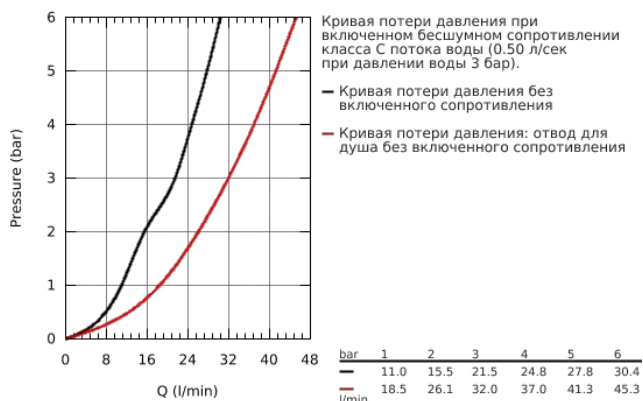

32 743 000 EUROECO СМЕСИТЕЛЬ ОДНОРЫЧАЖНЫЙ ДЛЯ ВАННЫ, DN 15