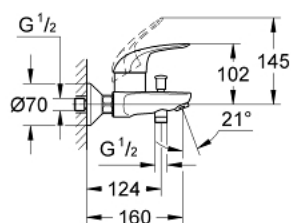

32 743 000 EUROECO СМЕСИТЕЛЬ ОДНОРЫЧАЖНЫЙ ДЛЯ ВАННЫ, DN 15

ОПИСАНИЕ ПРОДУКТА

- настенный монтаж
- металлический рычаг
- **GROHE SilkMove** керамический картридж \varnothing 46 мм
- **GROHE StarLight** хромированная поверхность
- **GROHE EcoJoy** Технология совершенного потока при уменьшенном расходе воды
- регулировка расхода воды
- автоматический переключатель: ванна/душ
- аэратор
- встроенный обратный клапан в душевом отводе 1/2"
- скрытые S-образные эксцентрики
- отражатели из металла
- дополнительный ограничитель температуры (46 308 000)
- с защитой от обратного потока

32 743 000 EUROECO СМЕСИТЕЛЬ ОДНОРЫЧАЖНЫЙ ДЛЯ ВАННЫ, DN 15

32 743 000 EUROECO СМЕСИТЕЛЬ ОДНОРЫЧАЖНЫЙ ДЛЯ ВАННЫ, DN 15

ЗАПАСНЫЕ ЧАСТИ

- 1: рычаг (Order-nr. 46644000)
- 2: Заглушка (Order-nr. 46578000)
- 3: Картридж керамич. (Order-nr. 46048000)
- 4: Кнопка переключателя (Order-nr. 65648000)
- 5: Переключатель (Order-nr. 65655000)
- 6: Обратный клапан (Order-nr. 08565000)
- 7: Аэратор (Order-nr. 13952000)
- 8: Гайка подключения (Order-nr. 45044000)
- 9: S-образн.эксцентрик, регулин.12,5 мм (Order-nr. 12075000)
- 9.1: Прокладка 10 шт/уп (Order-nr. 0138600M)
- 9.2: Розетка (Order-nr. 0221000M)
- 10: Ограничитель температуры (Order-nr. 46375000)*
- 11: Втулка-удлинение 20 мм 2 шт/уп (Order-nr. 0713000M)*