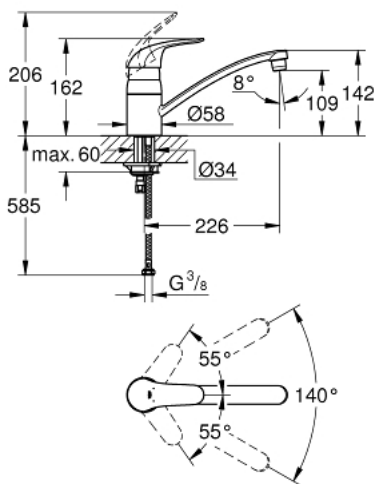

32 750 000 EUROECO СМЕСИТЕЛЬ ОДНОРЫЧАЖНЫЙ ДЛЯ МОЙКИ, DN 15

ОПИСАНИЕ ПРОДУКТА

- монтаж на одно отверстие
- **GROHE StarLight** поверхность
- **GROHE SilkMove** керамический картридж 35 мм
- аэратор
- регулировка расхода воды
- поворотный трубкообразный излив
- область поворота 140°
- металлический рычаг
- гибкая подводка
- система быстрого монтажа

32 750 000 EUROECO СМЕСИТЕЛЬ ОДНОРЫЧАЖНЫЙ ДЛЯ МОЙКИ, DN 15

32 750 000 EUROECO СМЕСИТЕЛЬ ОДНОРЫЧАЖНЫЙ ДЛЯ МОЙКИ, DN 15

ЗАПАСНЫЕ ЧАСТИ

- 1: рычаг (Order-nr. 46644000)
 - 2: Чашка (Order-nr. 46608000)
 - 3: Картридж малый д.Тарон смес. д.рак. (Order-nr. 46374000)
 - 4: Комплект прокладок (Order-nr. 46429SA0)
 - 5: Аэратор (Order-nr. 13928000)
 - 6: Трубообразный излив (Order-nr. 13205000)
 - 7: Резьбовое соединение (Order-nr. 46249000)
 - 8: Монтажный ключ (Order-nr. 19017000)*
- * Optional accessories