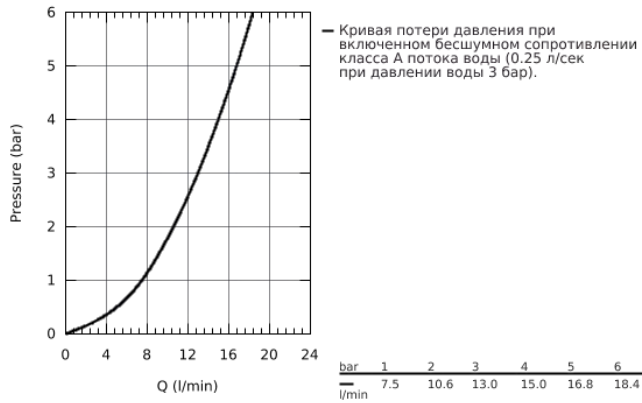

32 750 000 EUROECO СМЕСИТЕЛЬ ОДНОРЫЧАЖНЫЙ ДЛЯ МОЙКИ, DN 15