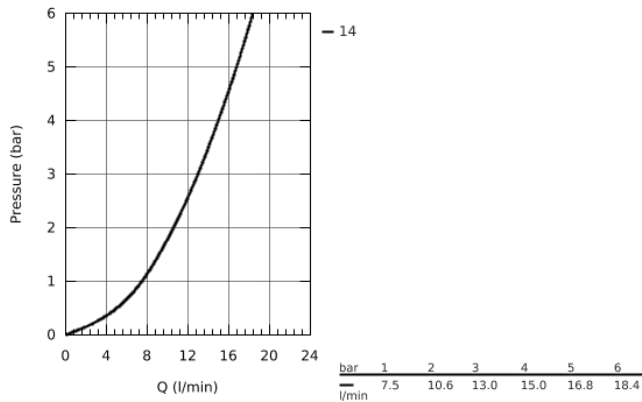

32 750 000 EUROECO СМЕСИТЕЛЬ ОДНОРЫЧАЖНЫЙ ДЛЯ МОЙКИ, DN 15

ОПИСАНИЕ ПРОДУКТА

- монтаж на одно отверстие
- **GROHE StarLight** поверхность
- **GROHE SilkMove** керамический картридж 35 мм
- аэратор
- регулировка расхода воды
- поворотный трубкообразный излив
- область поворота 140°
- металлический рычаг
- гибкая подводка
- система быстрого монтажа