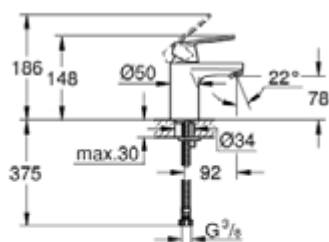

32 824 000 EUROSART COSMOPOLITAN СМЕСИТЕЛЬ ОДНОРЫЧАЖНЫЙ ДЛЯ РАКОВИНЫ DN 15 S-SIZE

ОПИСАНИЕ ПРОДУКТА

- монтаж на одно отверстие
- металлический рычаг
- **GROHE SilkMove** керамический картридж 35 мм
- регулировка расхода воды
- возможность установки мин. расхода 2,5 л/мин.
- **GROHE StarLight** хромированное покрытие поверхности
- **GROHE FastFixation** быстрая монтажная система
- аэратор
- без донного клапана
- гибкая подводка
- дополнительный ограничитель температуры (46 375 000)
- класс шума I по DIN 4109

32 824 000 EUROS^{MART} COSMOPOLITAN СМЕСИТЕЛЬ ОДНОРЫЧАЖНЫЙ ДЛЯ РАКОВИНЫ DN 15 S-SIZE

ЗАПАСНЫЕ ЧАСТИ

- 1: Рычаг (Order-nr. 46681000)
- 2: Декоративная крышка/накладка (Order-nr. 46492000)
- 3: Резьбовое соединение (Order-nr. 46460000)
- 4: Картридж малый д.Тарон смес. д.пак. (Order-nr. 46374000)
- 5: Аэрактор (Order-nr. 13929000)
- 6: Обратное резьбовое соединение (Order-nr. 46671000)
- 7: Ограничитель температуры (Order-nr. 46375000)*
- 8: Монтажный ключ (Order-nr. 19017000)*
- 9: Ключ (Order-nr. 19332000)*