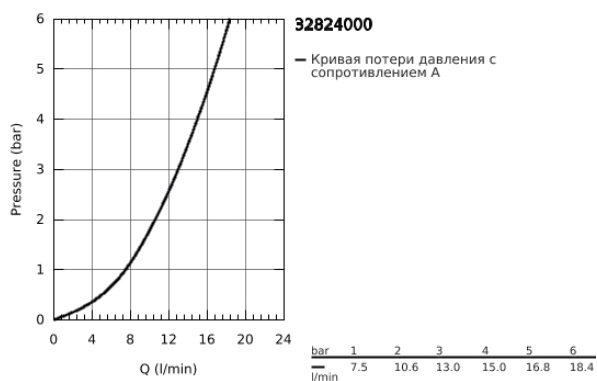

32 824 000 EUROSART COSMOPOLITAN СМЕСИТЕЛЬ ОДНОРЫЧАЖНЫЙ ДЛЯ РАКОВИНЫ DN 15 S-SIZE

ОПИСАНИЕ ПРОДУКТА

- монтаж на одно отверстие
- металлический рычаг
- **GROHE SilkMove** керамический картридж 35 мм
- регулировка расхода воды
- возможность установки мин. расхода 2,5 л/мин.
- **GROHE StarLight** хромированное покрытие поверхности
- **GROHE FastFixation** быстрая монтажная система
- аэратор
- без донного клапана
- гибкая подводка
- дополнительный ограничитель температуры (46 375 000)
- класс шума I по DIN 4109