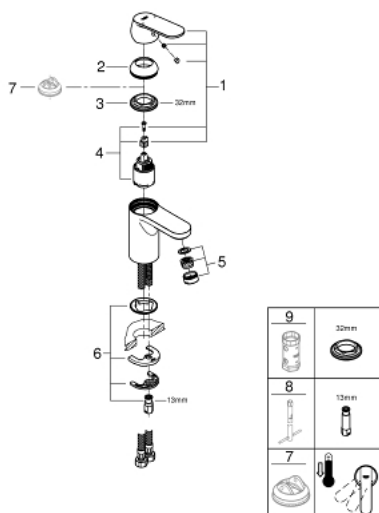

32 824 000 EUROSART COSMOPOLITAN СМЕСИТЕЛЬ ОДНОРЫЧАЖНЫЙ ДЛЯ РАКОВИНЫ DN 15 S-SIZE

ОПИСАНИЕ ПРОДУКТА

- монтаж на одно отверстие
- металлический рычаг
- **GROHE SilkMove** керамический картридж 35 мм
- регулировка расхода воды
- возможность установки мин. расхода 2,5 л/мин.
- **GROHE StarLight** хромированное покрытие поверхности
- **GROHE FastFixation** быстрая монтажная система
- аэратор
- без донного клапана
- гибкая подводка
- дополнительный ограничитель температуры (46 375 000)
- класс шума I по DIN 4109

32 824 000 EUROS^{MART} COSMOPOLITAN СМЕСИТЕЛЬ ОДНОРЫЧАЖНЫЙ ДЛЯ РАКОВИНЫ DN 15 S-SIZE

ЗАПАСНЫЕ ЧАСТИ

- 1: Рычаг (Order-nr. 46681000)
- 2: Декоративная крышка/накладка (Order-nr. 46492000)
- 3: Резьбовое соединение (Order-nr. 46460000)
- 4: Картридж малый д.Тарон смес. д.пак. (Order-nr. 46374000)
- 5: Аэрактор (Order-nr. 13929000)
- 6: Обратное резьбовое соединение (Order-nr. 46671000)
- 7: Ограничитель температуры (Order-nr. 46375000)*
- 8: Монтажный ключ (Order-nr. 19017000)*
- 9: Ключ (Order-nr. 19332000)*