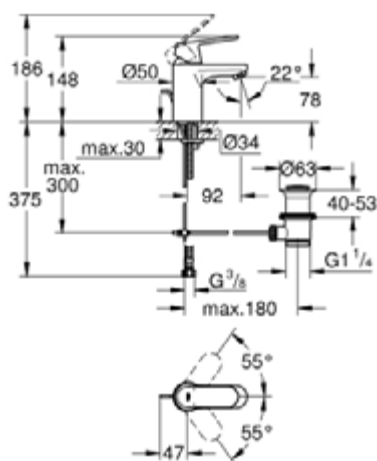

32 825 000 EUROSMART COSMOPOLITAN СМЕСИТЕЛЬ ОДНОРЫЧАЖНЫЙ ДЛЯ РАКОВИНЫ DN 15 S-SIZE

ОПИСАНИЕ ПРОДУКТА

- монтаж на одно отверстие
- металлический рычаг
- **GROHE SilkMove** керамический картридж 35 мм
- регулировка расхода воды
- **GROHE StarLight** хромированное покрытие поверхности
- **GROHE FastFixation** быстрая монтажная система
- аэратор
- сливной гарнитур 1 1/4"
- гибкая подводка
- минимальное давление 1,0 бар
- дополнительный ограничитель температуры (46 375 000)
- класс шума I по DIN 4109

32 825 000 EUROSART COSMOPOLITAN СМЕСИТЕЛЬ ОДНОРЫЧАЖНЫЙ ДЛЯ РАКОВИНЫ DN 15 S-SIZE

ЗАПАСНЫЕ ЧАСТИ

- 1: Рычаг (Order-nr. 46681000)
- 2: Декоративная крышка/накладка (Order-nr. 46492000)
- 3: Резьбовое соединение (Order-nr. 46460000)
- 4: Картридж малый д. Taron смес. д. пак. (Order-nr. 46374000)
- 5: Аэрактор (Order-nr. 13929000)
- 6: Тяга (Order-nr. 46739000)
- 7: Обратное резьбовое соединение (Order-nr. 46671000)
- 8: Сливной гарнитур 1 1/4 (Order-nr. 28910000)
- 8.1: Пробка для сливного гарнитура (Order-nr. 07182000)
- 8.2: Эксцентриковая тяга (Order-nr. 07052000)
- 9: Ограничитель температуры (Order-nr. 46375000)*
- 10: Ключ (Order-nr. 19332000)*
- 11: Монтажный ключ (Order-nr. 19017000)*
- 12: шаровая тяга (Order-nr. 07341000)*