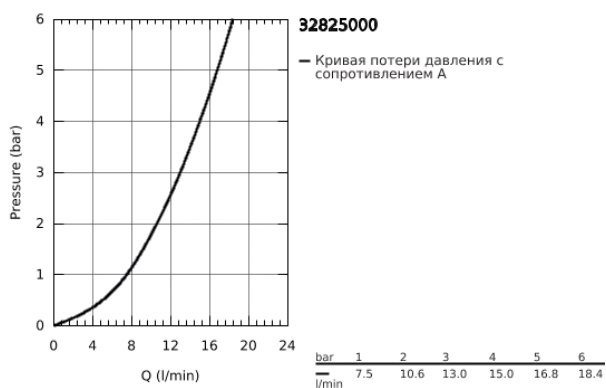

32 825 000 EUROSMART COSMOPOLITAN СМЕСИТЕЛЬ ОДНОРЫЧАЖНЫЙ ДЛЯ РАКОВИНЫ DN 15 S-SIZE

ОПИСАНИЕ ПРОДУКТА

- монтаж на одно отверстие
- металлический рычаг
- **GROHE SilkMove** керамический картридж 35 мм
- регулировка расхода воды
- **GROHE StarLight** хромированное покрытие поверхности
- **GROHE FastFixation** быстрая монтажная система
- аэратор
- сливной гарнитур 1 1/4"
- гибкая подводка
- минимальное давление 1,0 бар
- дополнительный ограничитель температуры (46 375 000)
- класс шума I по DIN 4109

32 825 000 EUROSART COSMOPOLITAN СМЕСИТЕЛЬ ОДНОРЫЧАЖНЫЙ ДЛЯ РАКОВИНЫ DN 15 S-SIZE

ЗАПАСНЫЕ ЧАСТИ

- 1: Рычаг (Order-nr. 46681000)
- 2: Декоративная крышка/накладка (Order-nr. 46492000)
- 3: Резьбовое соединение (Order-nr. 46460000)
- 4: Картридж малый д. Taron смес. д. пак. (Order-nr. 46374000)
- 5: Аэрактор (Order-nr. 13929000)
- 6: Тяга (Order-nr. 46739000)
- 7: Обратное резьбовое соединение (Order-nr. 46671000)
- 8: Сливной гарнитур 1 1/4 (Order-nr. 28910000)
- 8.1: Пробка для сливного гарнитура (Order-nr. 07182000)
- 8.2: Эксцентриковая тяга (Order-nr. 07052000)
- 9: Ограничитель температуры (Order-nr. 46375000)*
- 10: Ключ (Order-nr. 19332000)*
- 11: Монтажный ключ (Order-nr. 19017000)*
- 12: шаровая тяга (Order-nr. 07341000)*