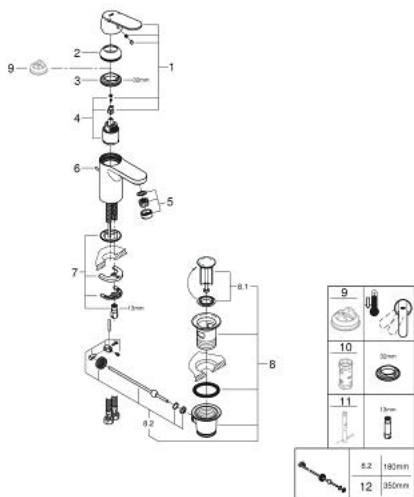

32 825 000 EUROSMART COSMOPOLITAN СМЕСИТЕЛЬ ОДНОРЫЧАЖНЫЙ ДЛЯ РАКОВИНЫ DN 15 S-SIZE

ОПИСАНИЕ ПРОДУКТА

- монтаж на одно отверстие
- металлический рычаг
- **GROHE SilkMove** керамический картридж 35 мм
- регулировка расхода воды
- **GROHE StarLight** хромированное покрытие поверхности
- **GROHE FastFixation** быстрая монтажная система
- аэратор
- сливной гарнитур 1 1/4"
- гибкая подводка
- минимальное давление 1,0 бар
- дополнительный ограничитель температуры (46 375 000)
- класс шума I по DIN 4109

32 825 000 EUROSART COSMOPOLITAN СМЕСИТЕЛЬ ОДНОРЫЧАЖНЫЙ ДЛЯ РАКОВИНЫ DN 15 S-SIZE

ЗАПАСНЫЕ ЧАСТИ

- 1: Рычаг (Order-nr. 46681000)
- 2: Декоративная крышка/накладка (Order-nr. 46492000)
- 3: Резьбовое соединение (Order-nr. 46460000)
- 4: Картридж малый д. Taron смес. д. пак. (Order-nr. 46374000)
- 5: Аэрактор (Order-nr. 13929000)
- 6: Тяга (Order-nr. 46739000)
- 7: Обратное резьбовое соединение (Order-nr. 46671000)
- 8: Сливной гарнитур 1 1/4 (Order-nr. 28910000)
- 8.1: Пробка для сливного гарнитура (Order-nr. 07182000)
- 8.2: Эксцентриковая тяга (Order-nr. 07052000)
- 9: Ограничитель температуры (Order-nr. 46375000)*
- 10: Ключ (Order-nr. 19332000)*
- 11: Монтажный ключ (Order-nr. 19017000)*
- 12: шаровая тяга (Order-nr. 07341000)*