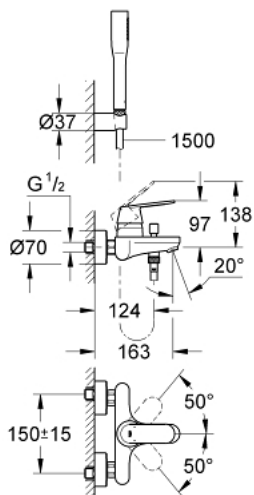

32 832 000 EUROSMART COSMOPOLITAN СМЕСИТЕЛЬ ОДНОРЫЧАЖНЫЙ ДЛЯ ВАННЫ, DN 15

ОПИСАНИЕ ПРОДУКТА

- настенный монтаж
- металлический рычаг
- **GROHE SilkMove** керамический картридж Ø 46 мм
- **GROHE StarLight** хромированная поверхность
- регулировка расхода воды
- возможность установки мин. расхода 2,5 л/мин.
- автоматический переключатель: ванна/душ
- аэратор
- встроенный обратный клапан в душевом отводе 1/2"
- скрытые S-образные эксцентрики
- с защитой от обратного потока
- дополнительный ограничитель температуры (46 308 000)
- класс шума I по DIN 4109
- **с душевым набором**
- включает в себя:
 - Ручной душ Euphoria Cosmopolitan (27 367)
 - Настенный держатель (27 056)
 - душевой шланг Relaxaflex 1500 мм 1/2" x 1/2" (28 151)

32 832 000 EUROSART COSMOPOLITAN СМЕСИТЕЛЬ ОДНОРЫЧАЖНЫЙ ДЛЯ ВАННЫ, DN 15

ЗАПАСНЫЕ ЧАСТИ

- 1: Рычаг (Order-nr. 46682000)
 - 2: Декоративная крышка/накладка (Order-nr. 46427000)
 - 3: Картридж керамич. (Order-nr. 46048000)
 - 4: Кнопка переключателя (Order-nr. 64309000)
 - 5: Переключатель (Order-nr. 65655000)
 - 6: Обратный клапан (Order-nr. 08565000)
 - 7: Аэратор (Order-nr. 13952000)
 - 8: Гайка подключения (Order-nr. 45044000)
 - 9: S-образный эксцентрик (Order-nr. 12662000)
 - 10: Фильтр-сетка (Order-nr. 0700200M)
 - 11: Огранич.темп. для картр.46048,46386 (Order-nr. 46308000)*
 - 12: Втулка-удлинение 20 мм 2 шт/уп (Order-nr. 0713000M)*
 - 13: специальный ключ (Order-nr. 19377000)*
- * Optional accessories