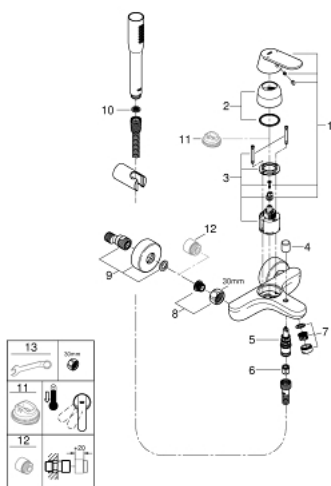

32 832 000 EUROSMART COSMOPOLITAN СМЕСИТЕЛЬ ОДНОРЫЧАЖНЫЙ ДЛЯ ВАННЫ, DN 15

ОПИСАНИЕ ПРОДУКТА

- настенный монтаж
- металлический рычаг
- **GROHE SilkMove** керамический картридж Ø 46 мм
- **GROHE StarLight** хромированная поверхность
- регулировка расхода воды
- возможность установки мин. расхода 2,5 л/мин.
- автоматический переключатель: ванна/душ
- аэратор
- встроенный обратный клапан в душевом отводе 1/2"
- скрытые S-образные эксцентрики
- с защитой от обратного потока
- дополнительный ограничитель температуры (46 308 000)
- класс шума I по DIN 4109
- **с душевым набором**
- включает в себя:
 - Ручной душ Euphoria Cosmopolitan (27 367)
 - Настенный держатель (27 056)
 - душевой шланг Relaxaflex 1500 мм 1/2" x 1/2" (28 151)

32 832 000 EUROSART COSMOPOLITAN СМЕСИТЕЛЬ ОДНОРЫЧАЖНЫЙ ДЛЯ ВАННЫ, DN 15

ЗАПАСНЫЕ ЧАСТИ

- 1: Рычаг (Order-nr. 46682000)
 - 2: Декоративная крышка/накладка (Order-nr. 46427000)
 - 3: Картридж керамич. (Order-nr. 46048000)
 - 4: Кнопка переключателя (Order-nr. 64309000)
 - 5: Переключатель (Order-nr. 65655000)
 - 6: Обратный клапан (Order-nr. 08565000)
 - 7: Аэратор (Order-nr. 13952000)
 - 8: Гайка подключения (Order-nr. 45044000)
 - 9: S-образный эксцентрик (Order-nr. 12662000)
 - 10: Фильтр-сетка (Order-nr. 0700200M)
 - 11: Огранич.темп. для картр.46048,46386 (Order-nr. 46308000)*
 - 12: Втулка-удлинение 20 мм 2 шт/уп (Order-nr. 0713000M)*
 - 13: специальный ключ (Order-nr. 19377000)*
- * Optional accessories