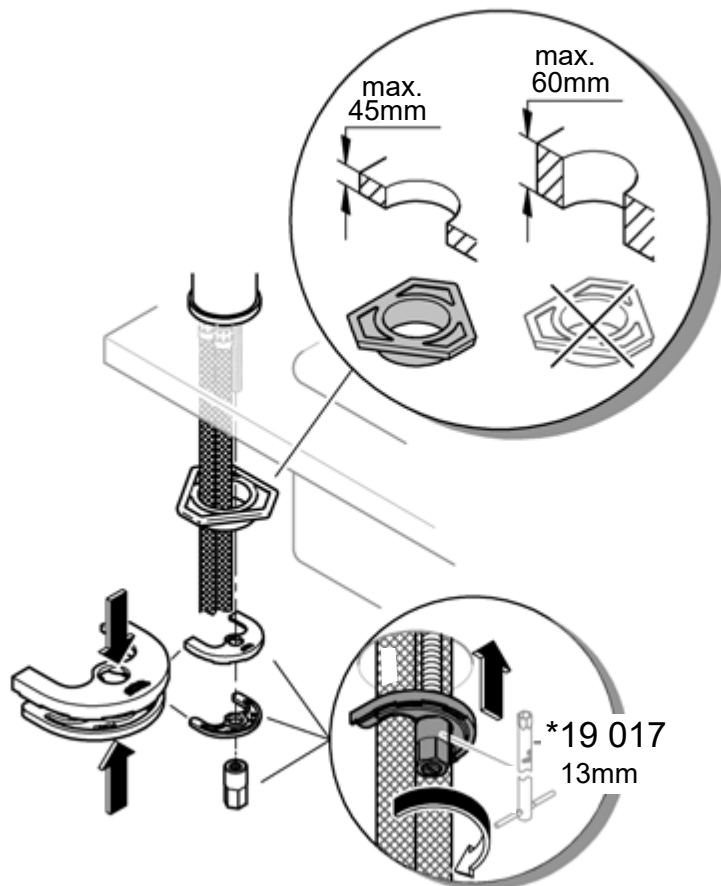

		150°
		0°
		360°

2

3

4

Pure Freude an Wasser

GROHE

D
☎ +49 571 3989 333
helpline@grohe.de

A
☎ +43 1 68060
info-at@grohe.com