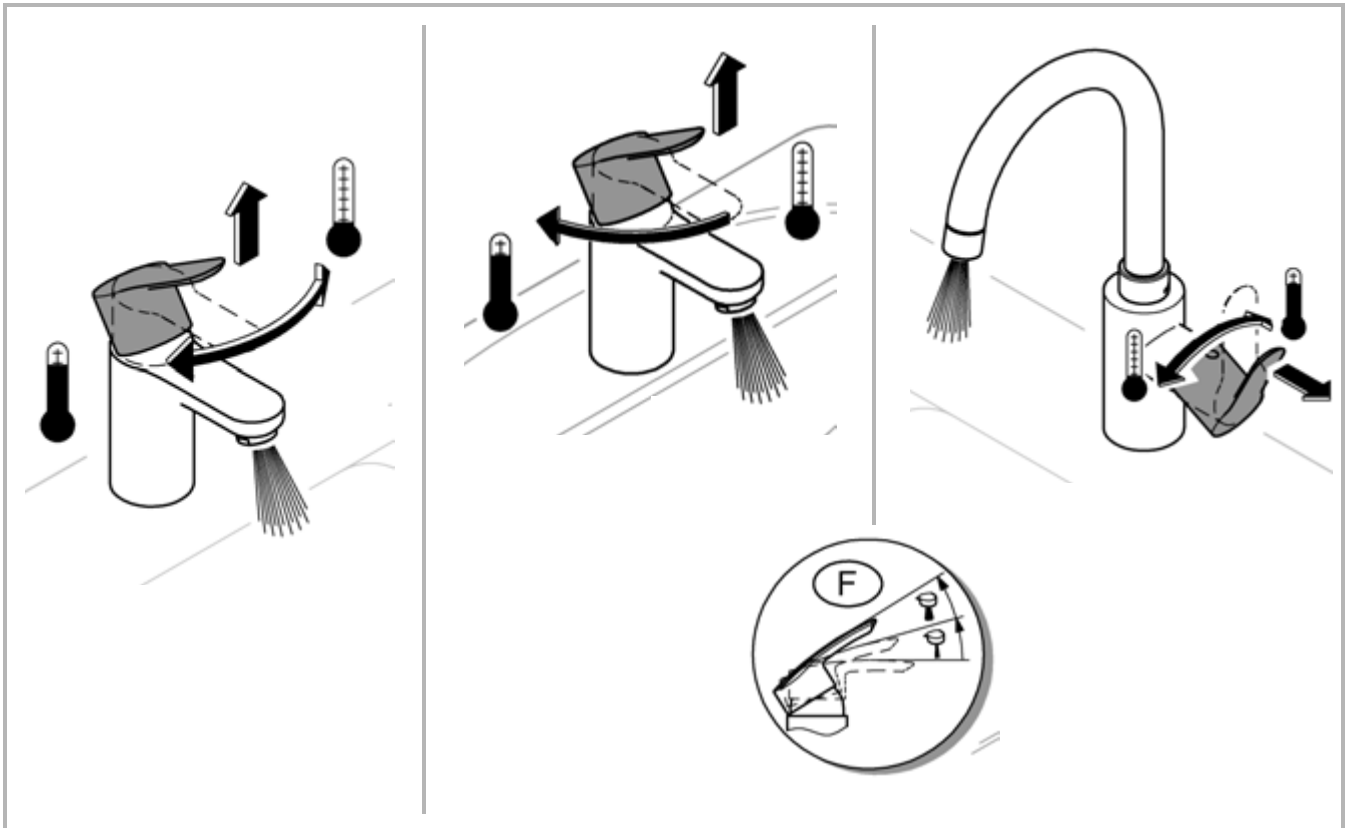

		150°
		0°
		360°

2

3

4

Pure Freude an Wasser

GROHE

D
☎ +49 571 3989 333
helpline@grohe.de

A
☎ +43 1 68060
info-at@grohe.com