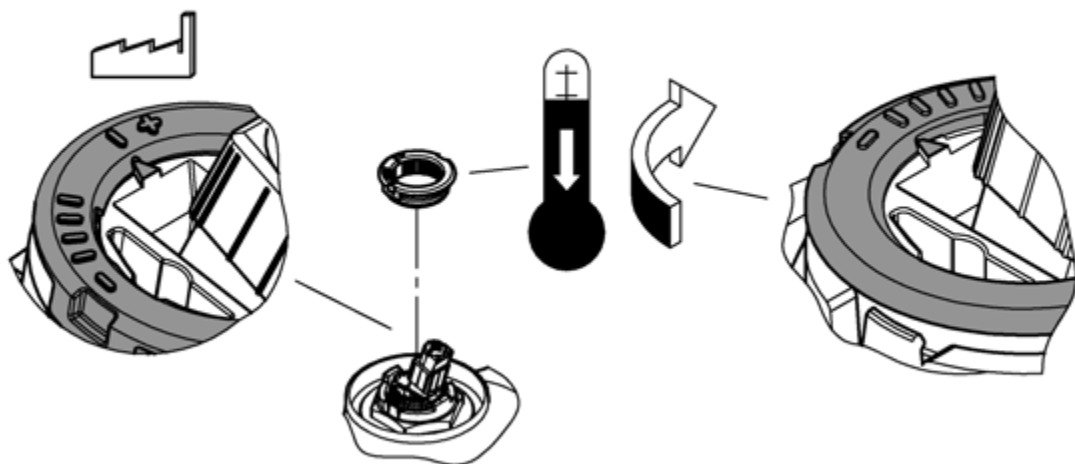

		150°
		0°
		360°

2

3

4

Pure Freude an Wasser

GROHE

D
☎ +49 571 3989 333
helpline@grohe.de

A
☎ +43 1 68060
info-at@grohe.com