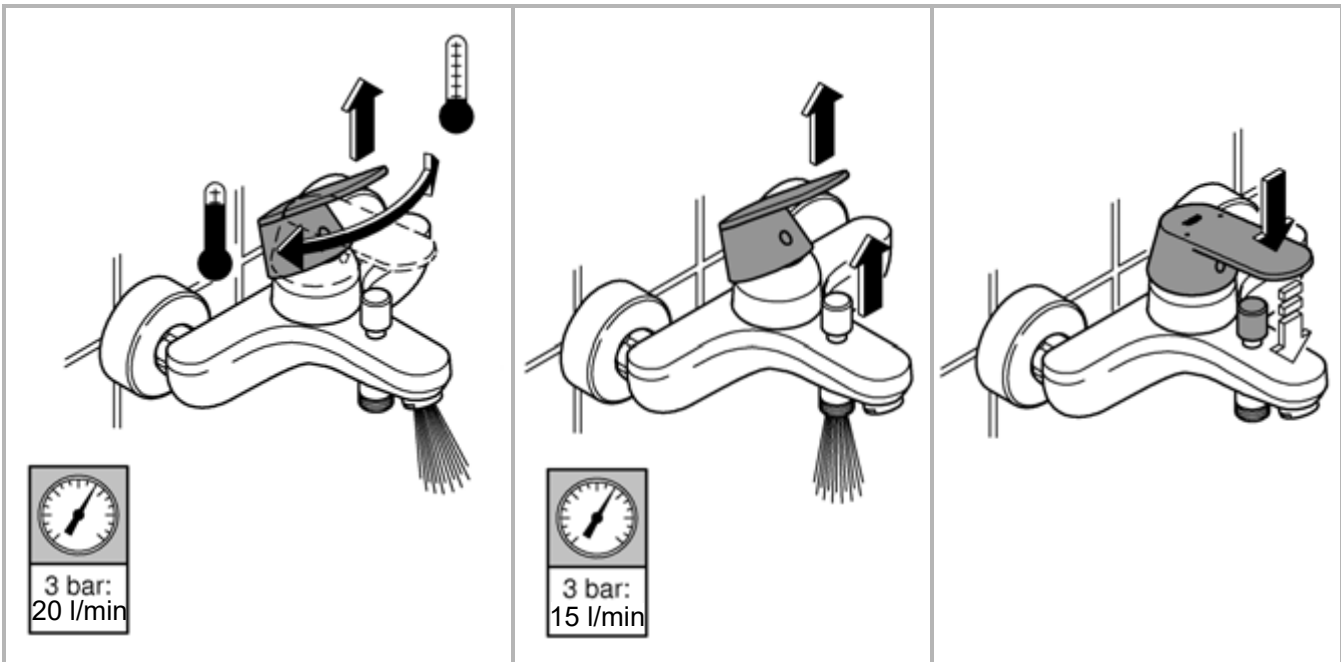

*12 065

3a

4a

Pure Freude an Wasser

GROHE

D

+49 571 3989 333
impressum@grohe.de

A