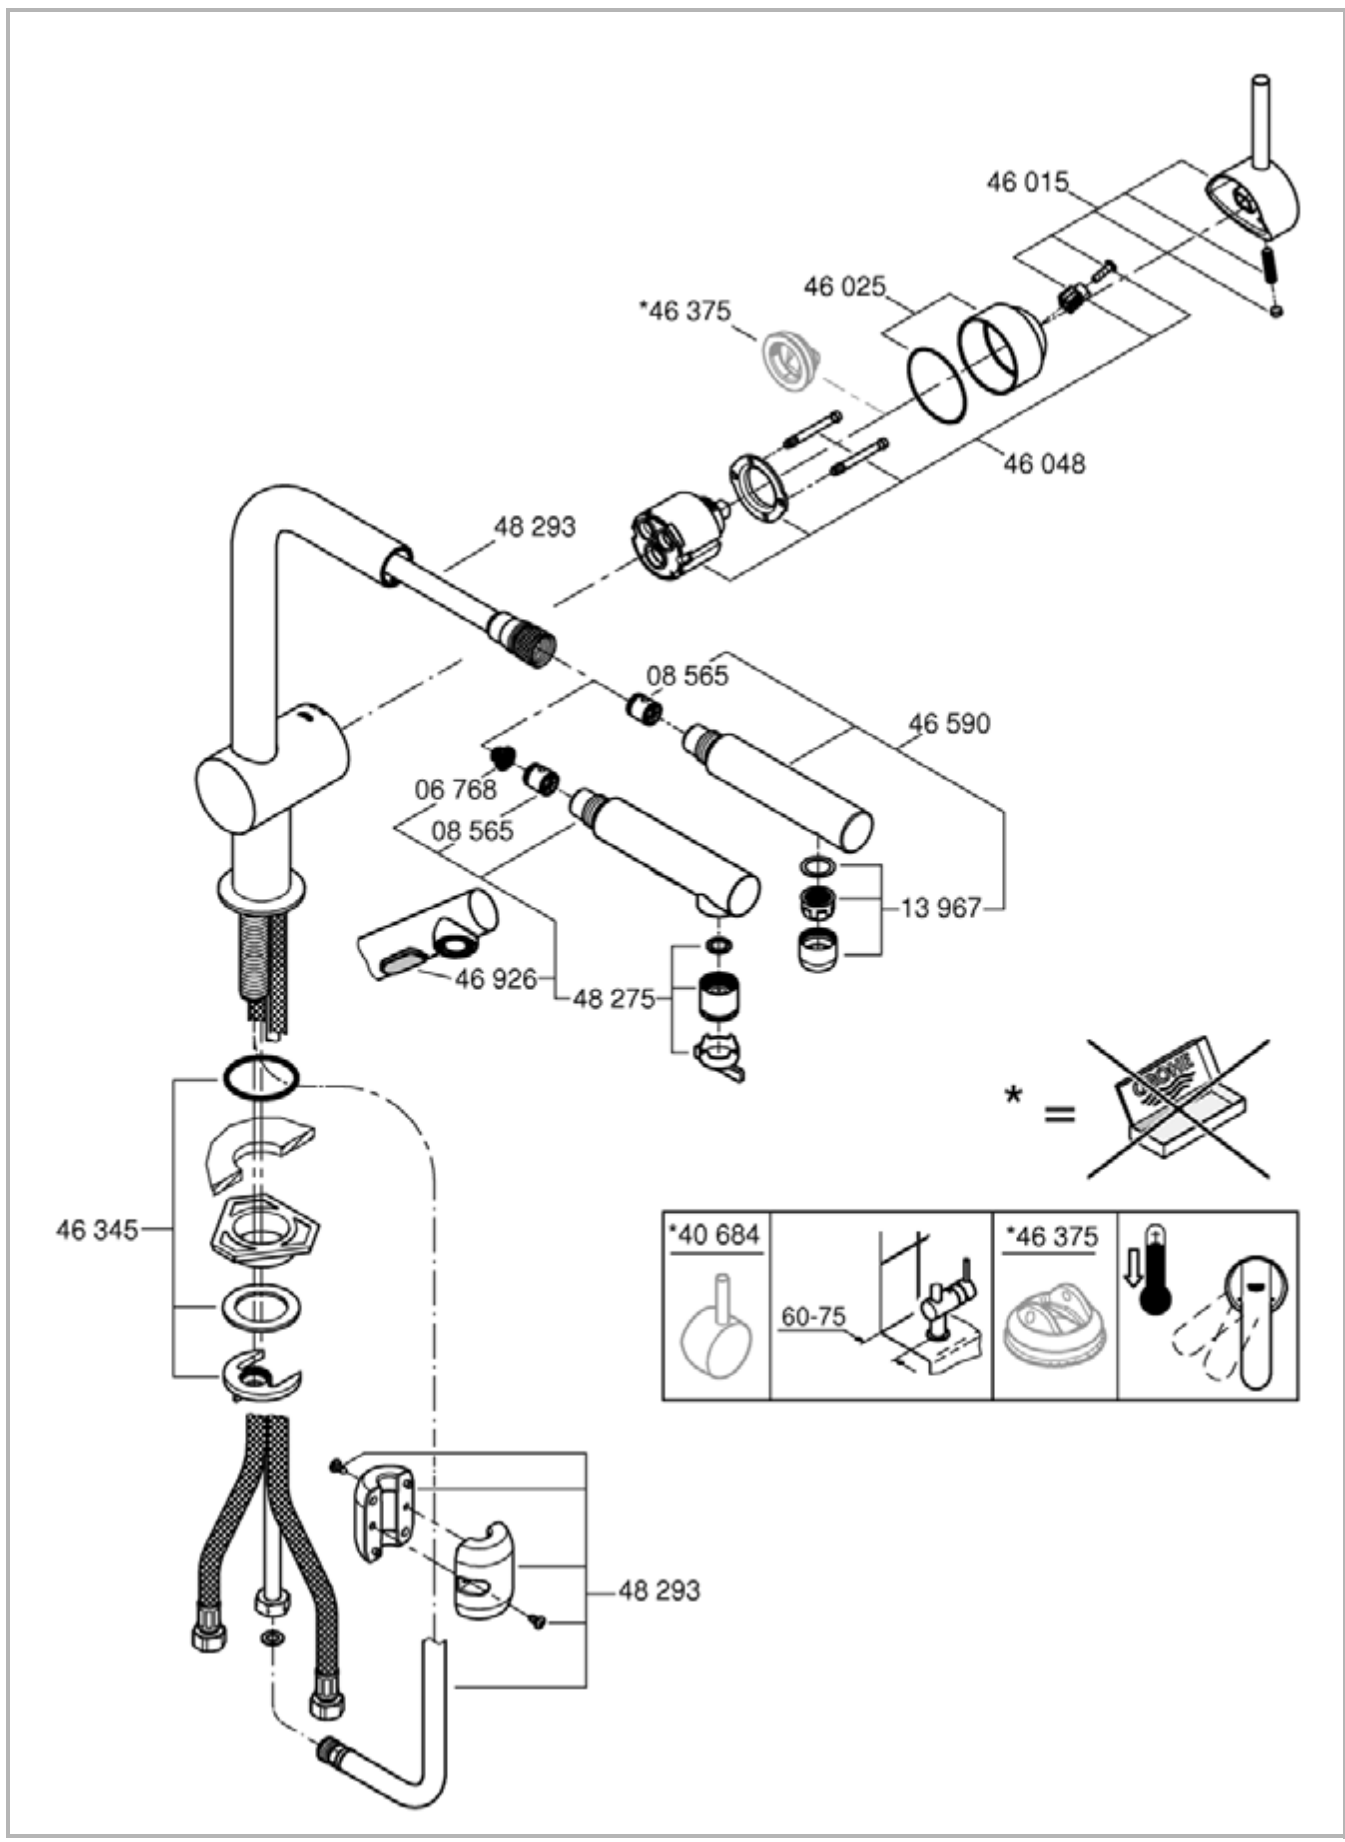

3

32 168

30 274

3mm

2,5mm

30 274

32 168

Pure Freude an Wasser