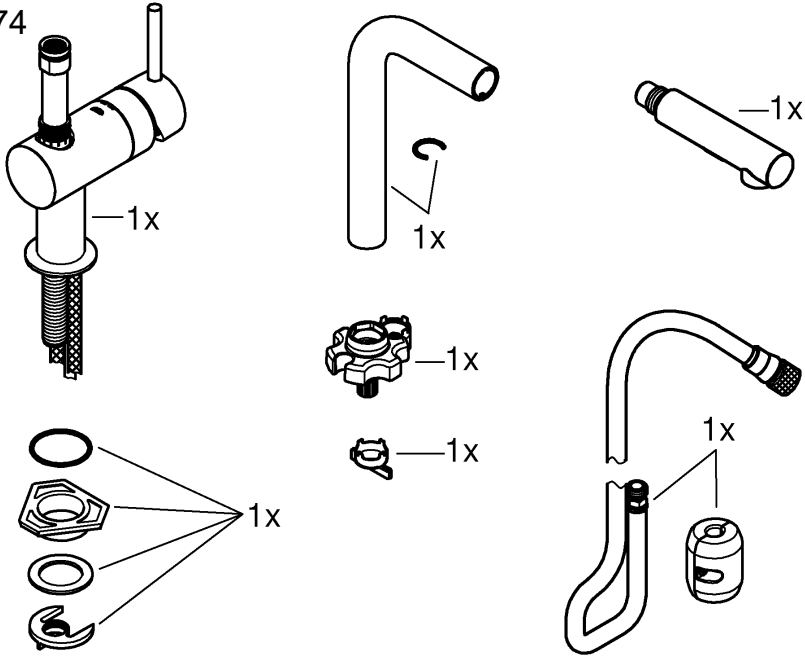

30 274

32 168

DIN 1988
DIN EN 806