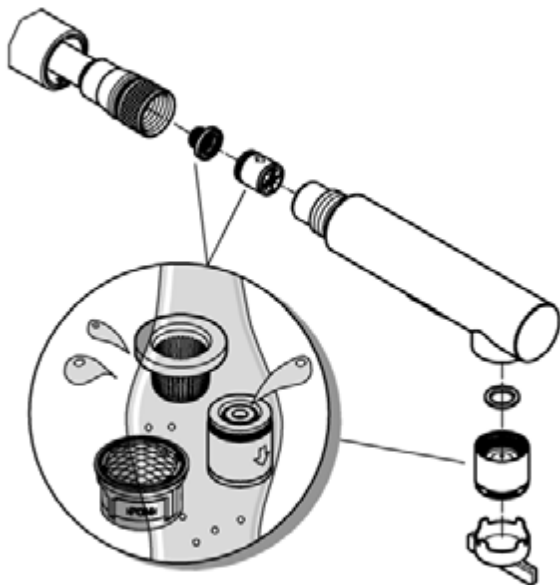

3

32 168

30 274

3mm

2,5mm

30 274

32 168

Pure Freude an Wasser