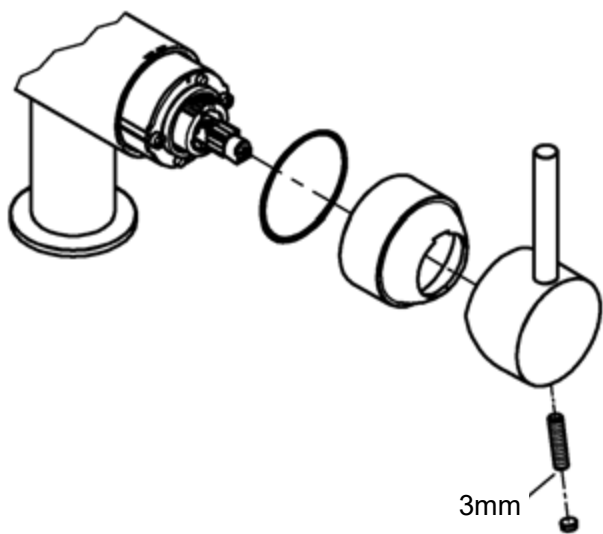

3

32 168

30 274

3mm

2,5mm

30 274

32 168

Pure Freude an Wasser