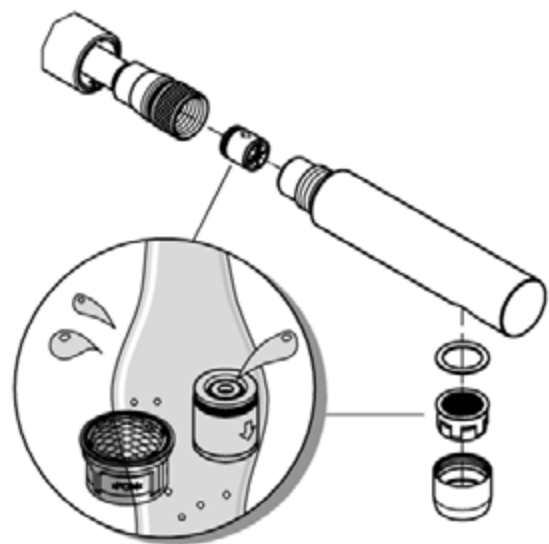

3

32 168

30 274

3mm

2,5mm

30 274

32 168

Pure Freude an Wasser