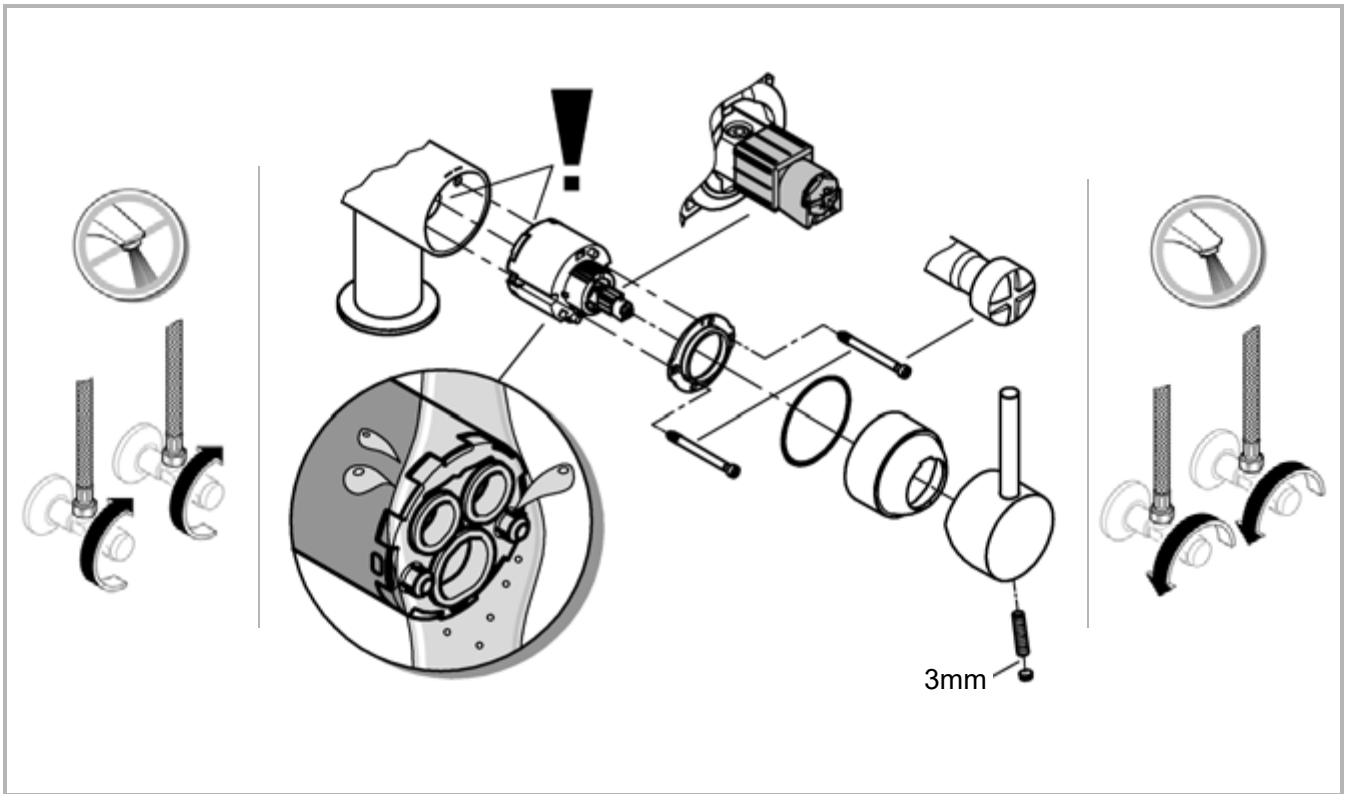

3

32 168

30 274

3mm

2,5mm

30 274

32 168

Pure Freude an Wasser