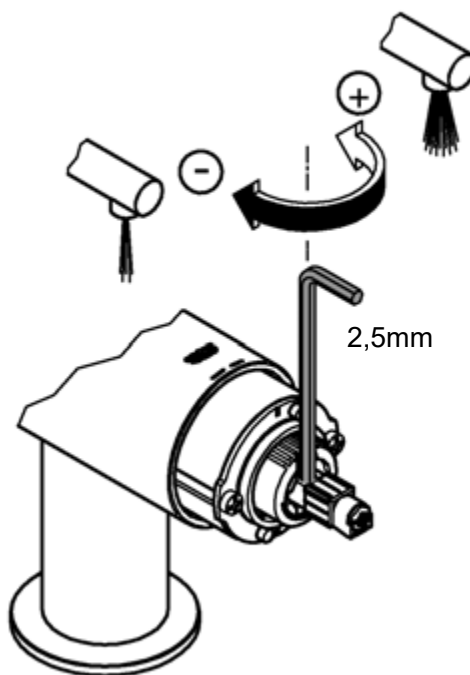

3

32 168

30 274

3mm

2,5mm

30 274

32 168

Pure Freude an Wasser