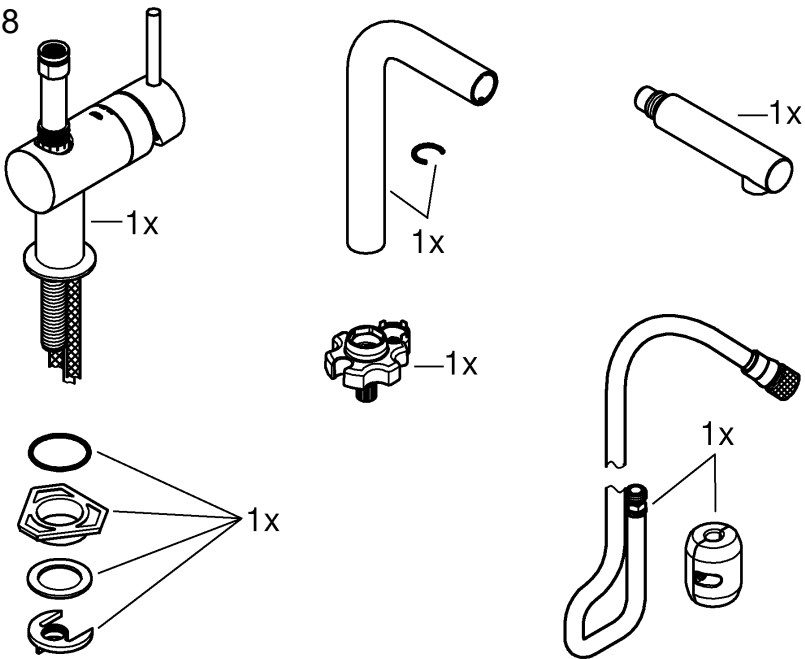

30 274

32 168

DIN 1988
DIN EN 806