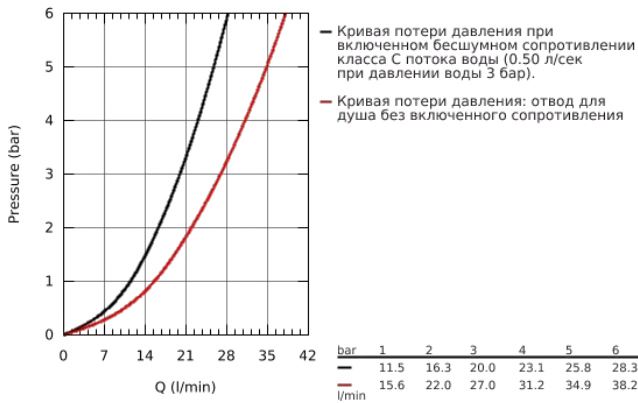

32 211 001 CONCETTO СМЕСИТЕЛЬ ОДНОРЫЧАЖНЫЙ ДЛЯ ВАННЫ, DN 15

ОПИСАНИЕ ПРОДУКТА

- настенный монтаж
- металлический рычаг
- **GROHE SilkMove** керамический картридж Ø 46 мм
- **GROHE StarLight** хромированная поверхность
- регулировка расхода воды
- автоматический переключатель: ванна/душ
- аэратор
- встроенный обратный клапан в душевом отводе 1/2"
- скрытые S-образные эксцентрики
- с защитой от обратного потока
- дополнительный ограничитель температуры (46 308 000)
- минимальное давление 1,0 бар
- класс шума I по DIN 4109