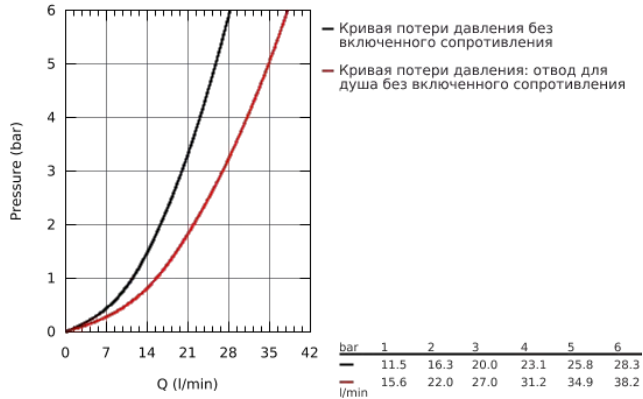

32 211 001 CONCEPTO СМЕСИТЕЛЬ ОДНОРЫЧАЖНЫЙ ДЛЯ ВАННЫ, DN 15