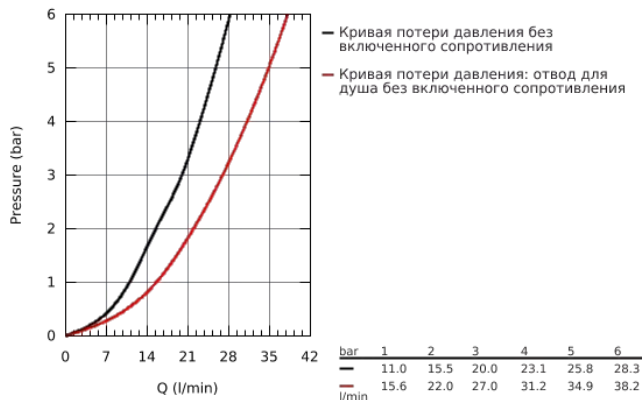

32 211 001 CONCEPTO СМЕСИТЕЛЬ ОДНОРЫЧАЖНЫЙ ДЛЯ ВАННЫ, DN 15