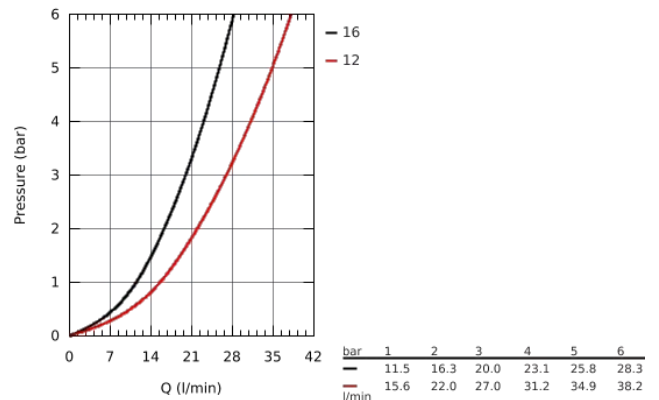

32 211 001 CONCEPTO СМЕСИТЕЛЬ ОДНОРЫЧАЖНЫЙ ДЛЯ ВАННЫ, DN 15