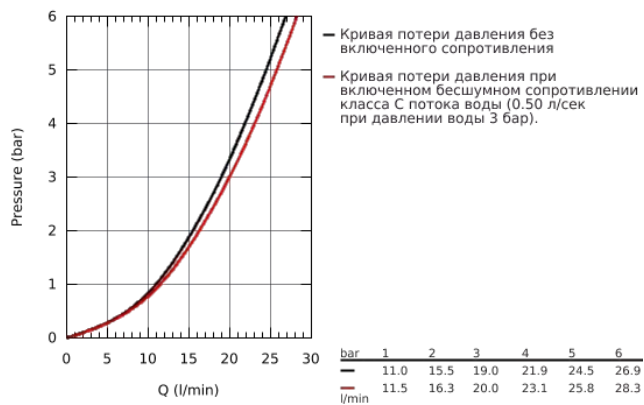

32 211 001 **CONCETTO СМЕСИТЕЛЬ ОДНОРЫЧАЖНЫЙ ДЛЯ ВАННЫ, DN 15**