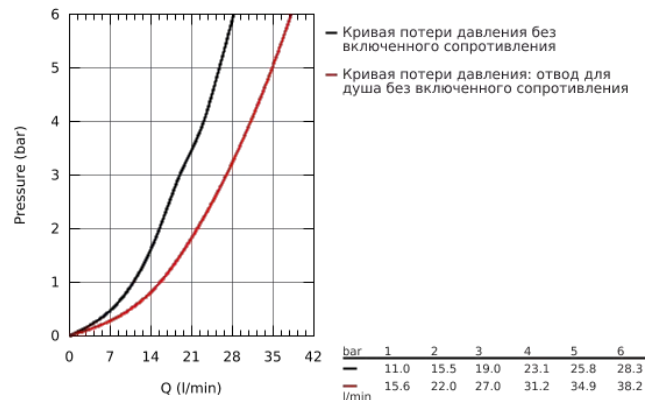

32 211 001 CONCEPTO СМЕСИТЕЛЬ ОДНОРЫЧАЖНЫЙ ДЛЯ ВАННЫ, DN 15