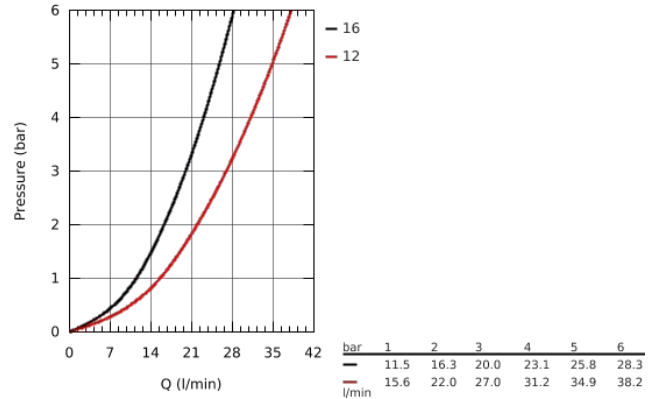

32 211 001 CONCEPTO СМЕСИТЕЛЬ ОДНОРЫЧАЖНЫЙ ДЛЯ ВАННЫ, DN 15