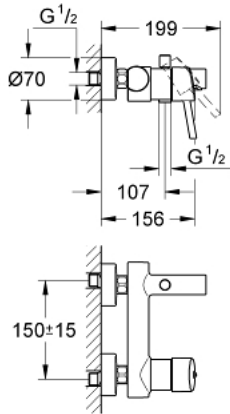

32 211 001 CONCETTO СМЕСИТЕЛЬ ОДНОРЫЧАЖНЫЙ ДЛЯ ВАННЫ, DN 15

ОПИСАНИЕ ПРОДУКТА

- настенный монтаж
- металлический рычаг
- **GROHE SilkMove** керамический картридж Ø 46 мм
- **GROHE StarLight** хромированная поверхность
- регулировка расхода воды
- автоматический переключатель: ванна/душ
- аэратор
- встроенный обратный клапан в душевом отводе 1/2"
- скрытые S-образные эксцентрики
- с защитой от обратного потока
- дополнительный ограничитель температуры (46 308 000)
- минимальное давление 1,0 бар
- класс шума I по DIN 4109

32 211 001 CONCEPTO СМЕСИТЕЛЬ ОДНОРЫЧАЖНЫЙ ДЛЯ ВАННЫ, DN 15

32 211 001 **CONCETTO СМЕСИТЕЛЬ ОДНОРЫЧАЖНЫЙ ДЛЯ ВАННЫ, DN 15**

32 211 001 **CONCETTO СМЕСИТЕЛЬ ОДНОРЫЧАЖНЫЙ ДЛЯ ВАННЫ, DN 15**

ЗАПАСНЫЕ ЧАСТИ

- 1: Рычаг (Order-nr. 46723000)
 - 2: Заглушка (Order-nr. 46578000)
 - 3: Картридж керамич. (Order-nr. 46048000)
 - 4: Аэратор (Order-nr. 13952000)
 - 5: Кнопка переключателя (Order-nr. 64309000)
 - 6: Переключатель (Order-nr. 65655000)
 - 7: Обратный клапан (Order-nr. 08565000)
 - 8: Гайка подключения (Order-nr. 45044000)
 - 9: S-образный эксцентрик (Order-nr. 12662000)
 - 10: Ограничитель температуры (Order-nr. 46375000)*
 - 11: специальный ключ (Order-nr. 19377000)*
 - 12: Втулка-удлинение 20 мм 2 шт/уп (Order-nr. 0713000M)*
- * Optional accessories