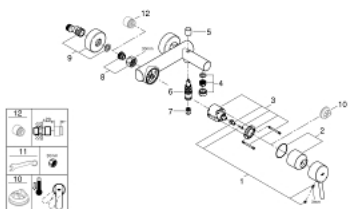

32 211 001 CONCETTO СМЕСИТЕЛЬ ОДНОРЫЧАЖНЫЙ ДЛЯ ВАННЫ, DN 15

ОПИСАНИЕ ПРОДУКТА

- настенный монтаж
- металлический рычаг
- **GROHE SilkMove** керамический картридж Ø 46 мм
- **GROHE StarLight** хромированная поверхность
- регулировка расхода воды
- автоматический переключатель: ванна/душ
- аэратор
- встроенный обратный клапан в душевом отводе 1/2"
- скрытые S-образные эксцентрики
- с защитой от обратного потока
- дополнительный ограничитель температуры (46 308 000)
- минимальное давление 1,0 бар
- класс шума I по DIN 4109

32 211 001 CONCEPTO СМЕСИТЕЛЬ ОДНОРЫЧАЖНЫЙ ДЛЯ ВАННЫ, DN 15

32 211 001 **CONCETTO СМЕСИТЕЛЬ ОДНОРЫЧАЖНЫЙ ДЛЯ ВАННЫ, DN 15**

32 211 001 **CONCETTO СМЕСИТЕЛЬ ОДНОРЫЧАЖНЫЙ ДЛЯ ВАННЫ, DN 15**

ЗАПАСНЫЕ ЧАСТИ

- 1: Рычаг (Order-nr. 46723000)
 - 2: Заглушка (Order-nr. 46578000)
 - 3: Картридж керамич. (Order-nr. 46048000)
 - 4: Аэратор (Order-nr. 13952000)
 - 5: Кнопка переключателя (Order-nr. 64309000)
 - 6: Переключатель (Order-nr. 65655000)
 - 7: Обратный клапан (Order-nr. 08565000)
 - 8: Гайка подключения (Order-nr. 45044000)
 - 9: S-образный эксцентрик (Order-nr. 12662000)
 - 10: Ограничитель температуры (Order-nr. 46375000)*
 - 11: специальный ключ (Order-nr. 19377000)*
 - 12: Втулка-удлинение 20 мм 2 шт/уп (Order-nr. 0713000M)*
- * Optional accessories