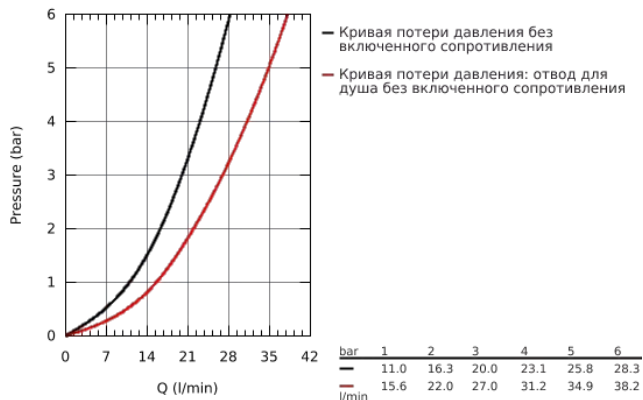

32 211 001 CONCEPTO СМЕСИТЕЛЬ ОДНОРЫЧАЖНЫЙ ДЛЯ ВАННЫ, DN 15