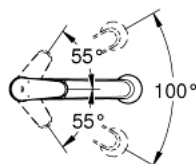

## 32 257 002 EURODISC COSMOPOLITAN СМЕСИТЕЛЬ ОДНОРЫЧАЖНЫЙ ДЛЯ МОЙКИ, DN 15

### ОПИСАНИЕ ПРОДУКТА

- средний излив
- монтаж на одно отверстие
- **GROHE StarLight** покрытие поверхности
- **GROHE SilkMove** керамический картридж 35 мм
- выдвижная лейка Dual
- автоматический переключатель аэратор/**SpeedClean** душевая струя
- автоматическое возвратное переключение на аэратор после выключения
- регулировка расхода воды
- поворотный литой излив
- зона поворота излива 100°
- с защитой от обратного потока
- гибкая подводка
- система быстрого монтажа
- минимальное давление 1,0 бар

### ЗАПАСНЫЕ ЧАСТИ

- 1: Рычаг (Order-nr. 46738000)
  - 2: Декоративная крышка/накладка (Order-nr. 46492000)
  - 3: Screw ring (Order-nr. 46815000)
  - 4: Картридж малый д. Taron смес. д. пак. (Order-nr. 46374000)
  - 5: Выдвижной излив (Order-nr. 46769000)
  - 5.1: Ограничитель потока (Order-nr. 46711000)
  - 5.2: Обратный клапан (Order-nr. 08565000)
  - 5.3: фильтр (Order-nr. 0676800M)
  - 6: Шланг выдвижной (Order-nr. 48293000)
  - 7: Уплотнения (Order-nr. 46760000)
  - 8: Подключение (Order-nr. 46346000)
  - 9: Штекерное соединение (Order-nr. 46338000)
  - 10: Ключ (Order-nr. 19332000)\*
- \* Optional accessories