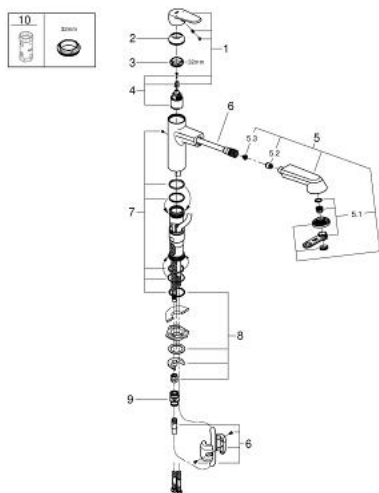

## 32 257 002 EURODISC COSMOPOLITAN СМЕСИТЕЛЬ ОДНОРЫЧАЖНЫЙ ДЛЯ МОЙКИ, DN 15

### ОПИСАНИЕ ПРОДУКТА

- средний излив
- монтаж на одно отверстие
- **GROHE StarLight** покрытие поверхности
- **GROHE SilkMove** керамический картридж 35 мм
- выдвижная лейка Dual
- автоматический переключатель аэратор/**SpeedClean** душевая струя
- автоматическое возвратное переключение на аэратор после выключения
- регулировка расхода воды
- поворотный литой излив
- зона поворота излива 100°
- с защитой от обратного потока
- гибкая подводка
- система быстрого монтажа
- минимальное давление 1,0 бар

### ЗАПАСНЫЕ ЧАСТИ

- 1: Рычаг (Order-nr. 46738000)
  - 2: Декоративная крышка/накладка (Order-nr. 46492000)
  - 3: Screw ring (Order-nr. 46815000)
  - 4: Картридж малый д. Taron смес. д. пак. (Order-nr. 46374000)
  - 5: Выдвижной излив (Order-nr. 46769000)
  - 5.1: Ограничитель потока (Order-nr. 46711000)
  - 5.2: Обратный клапан (Order-nr. 08565000)
  - 5.3: фильтр (Order-nr. 0676800M)
  - 6: Шланг выдвижной (Order-nr. 48293000)
  - 7: Уплотнения (Order-nr. 46760000)
  - 8: Подключение (Order-nr. 46346000)
  - 9: Штекерное соединение (Order-nr. 46338000)
  - 10: Ключ (Order-nr. 19332000)\*
- \* Optional accessories