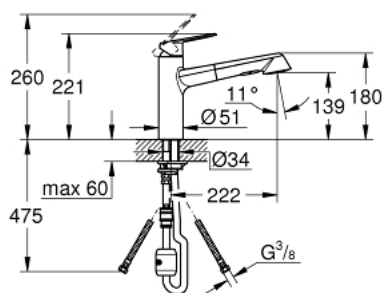

## 32 257 002 EURODISC COSMOPOLITAN СМЕСИТЕЛЬ ОДНОРЫЧАЖНЫЙ ДЛЯ МОЙКИ, DN 15

### ОПИСАНИЕ ПРОДУКТА

- средний излив
- монтаж на одно отверстие
- **GROHE StarLight** покрытие поверхности
- **GROHE SilkMove** керамический картридж 35 мм
- выдвижная лейка Dual
- автоматический переключатель аэратор/**SpeedClean** душевая струя
- автоматическое возвратное переключение на аэратор после выключения
- регулировка расхода воды
- поворотный литой излив
- зона поворота излива 100°
- с защитой от обратного потока
- гибкая подводка
- система быстрого монтажа
- минимальное давление 1,0 бар

### ЗАПАСНЫЕ ЧАСТИ

- 1: Рычаг (Order-nr. 46738000)
  - 2: Декоративная крышка/накладка (Order-nr. 46492000)
  - 3: Screw ring (Order-nr. 46815000)
  - 4: Картридж малый д. Taron смес. д. пак. (Order-nr. 46374000)
  - 5: Выдвижной излив (Order-nr. 46769000)
  - 5.1: Ограничитель потока (Order-nr. 46711000)
  - 5.2: Обратный клапан (Order-nr. 08565000)
  - 5.3: фильтр (Order-nr. 0676800M)
  - 6: Шланг выдвижной (Order-nr. 48293000)
  - 7: Уплотнения (Order-nr. 46760000)
  - 8: Подключение (Order-nr. 46346000)
  - 9: Штекерное соединение (Order-nr. 46338000)
  - 10: Ключ (Order-nr. 19332000)\*
- \* Optional accessories